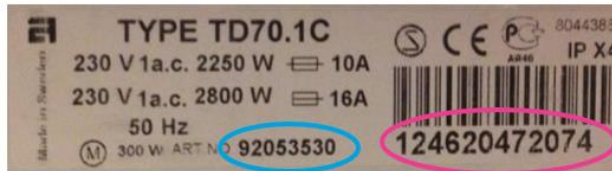

Torktumlare Sverigeprodukterna, 700 & 400-serien

Modellbeteckning: Sitter på panelen på maskinen.

Product Code: 92053530 eller 445922/01 (8 siffror)

Serienummer: 124620... (12 siffror) eller 34810000 (8 siffror)