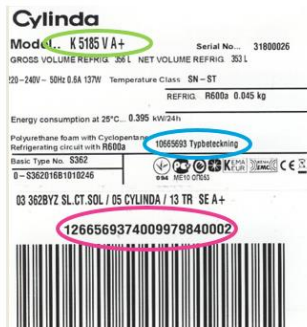

Modellbeteckning: K 7185V RF

Product Code: KSCYL85R1V

Serienummer: 25207027... (18 siffror)

Kyla

Typskylten för kylskåp 6000-serien **sitter** i skåpet på innerväggens övre vänstra sida.

Kylskåp 6000-serien

Modellbeteckning: K 6275

Product Code: 7287748319 (10 siffror)

Serienummer: 14-100002-12 (10 siffror)

Kyla

Typskylten för kylskåp 5000-serien **sitter** i skåpet på innerväggens högra sidan mitt i skåpet.