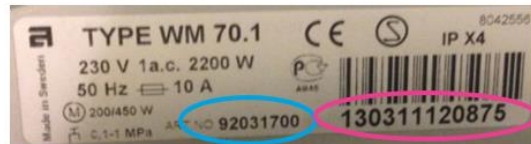

Tvättmaskin

Typskylten för tvättmaskiner **sitter** innanför dörren.

Tvättmaskiner Sverigeprodukterna, 700 & 400-serien

Modellbeteckning: Sverigetvätten M eller Sverigetvätten O

Product Code: 92031700 (8 siffror) eller 481629/01 (8 siffror)

Serienummer: 130311120875 (12 siffror) eller 40301214 (8 siffror)

Tvättmaskin 300-serien och 5000-serien

Modellbeteckning: FT 374

Product Code: 7107241400

Serienummer: 11-400298-11 (10 siffror)