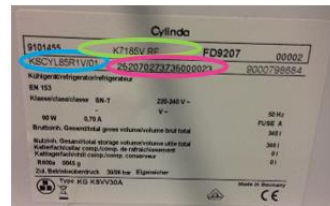

Kylskåp 7000-serien

Modellbeteckning: K 7185V RF

Product Code: KSCYL85R1V

Serienummer: 25207027... (18 siffror)