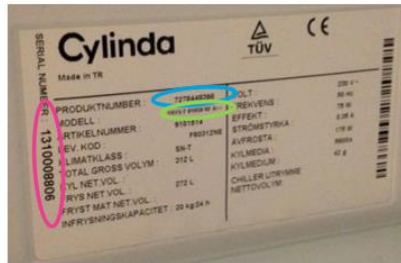

Kylskåp 2000 & 4000-serien

Modellbeteckning: K 2185F

Product Code: 10653657

Serienummer: 1165365585... (22 siffror)

Kyla

Typskylten för frys 8000-serien **sitter** i skåpet på innerväggens övre vänstra sida.