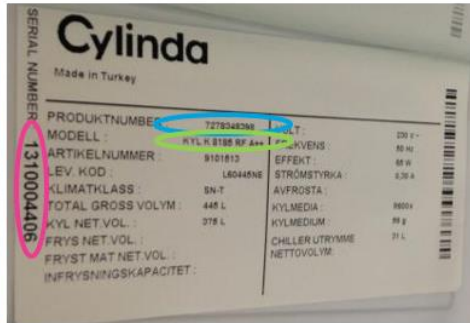

Serienummer: 20101214... (12 siffror)

Trinda-serien

Modellbeteckning: Trinda RF saknas på typskylten?

Product Code: 72519230

Serienummer: 20091210 (8 siffror)

Kyla

Typskylten för kylskåp 8000-serien **sitter** i skåpet på innerväggens övre vänstra sida.