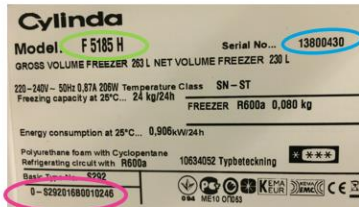

Kyla

Typskylten för frysen 5000-serien **sitter** i skåpet på innerväggens högra sida mitt i skåpet.

Frys 5000-serien

Modellbeteckning: F 5185 H

Product Code: 13800430 (8 siffror)

Serienummer: 0-S2920xxxx... (16-22 tecken)

Typskylten för frysar 2000 & 4000-serien **sitter** i skåpet på innerväggens nedre vänstra sida.