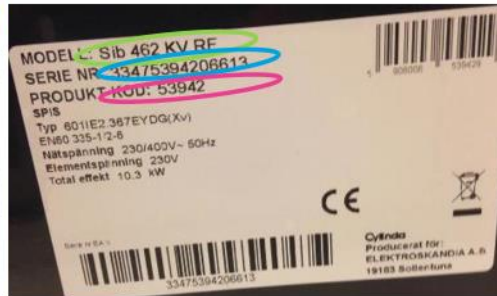

Spisar

Typskylten för spisar **sitter** på högersidan av spisen framifrån sett.

Även innanför luckan på höger sida

Spis 400/4000 & 500/5000-serien

Modellbeteckning: Sib 462 KV RF

Product Code: 53942

Serienummer: 33475394... (14 siffror)