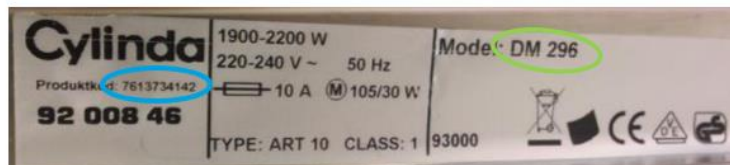

Diskmaskin 200-serien + 3000 serien

Modellbeteckning: DM 296

Product Code: 7613734142 (10 siffror)

Serienummer: 13-800261-03 (10 siffror)