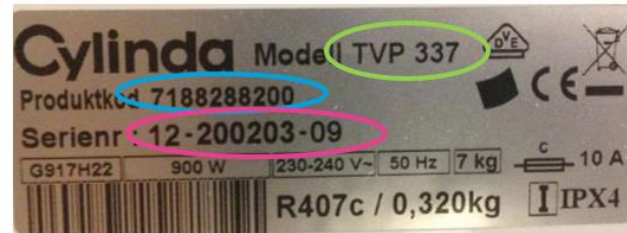

Torktumlare 300-serien och 5000-serien

Modellbeteckning: TVP 337

Product Code: 7188288200

Serienummer: 12-200203-09 (10 siffror)