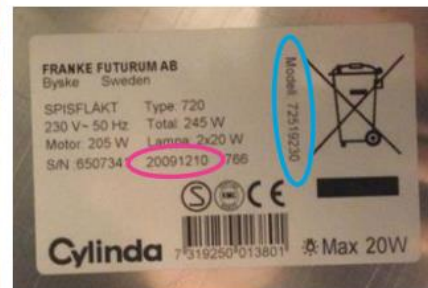

Serienummer: 20101214... (12 siffror)

Trinda-serien

Modellbeteckning: Trinda RF saknas på typskylten?

Product Code: 72519230

Serienummer: 20091210 (8 siffror)

Kyla

Typskylten för kylskåp 8000-serien **sitter** i skåpet på innerväggens övre vänstra sida.