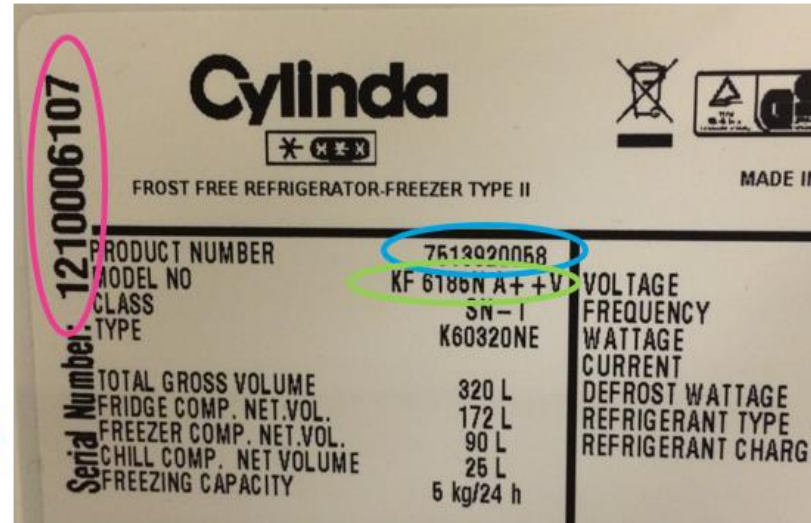

Kyla

Typskylten för kylfrysar 6000-serien **sitter** i kyldelens på innerväggens nedre högra sida.

Kylfrys 6000-serien

Modellbeteckning: KF 6185N

Product Code: 7513920058 (10 siffror)

Serienummer: 12-1000061-07 (10 siffror)