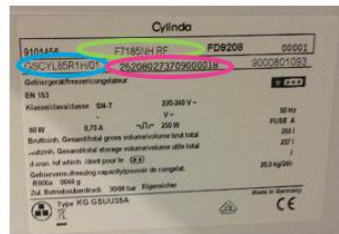

Frys 7000-serien

Modellbeteckning: F 7185H RF

Product Code: GSCYL85R1H

Serienummer: 25208027... (18 siffror)