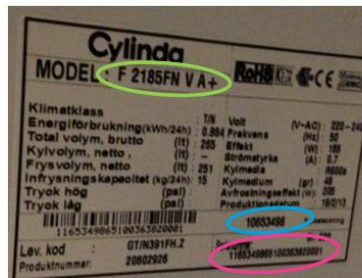

Kylskåp 2000 & 4000-serien

Modellbeteckning: F 2185FN

Product Code: 10653498

Serienummer: 1165365585... (22 siffror)