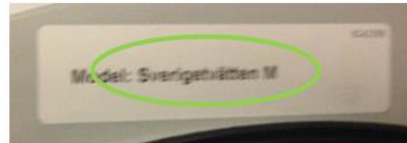

Tvättmaskin

Typskylten för tvättmaskiner **sitter** innanför dörren.

Tvättmaskiner Sverigeprodukterna, 700 & 400-serien

Modellbeteckning: Sverigetvätten M eller Sverigetvätten O

Product Code: 92031700 (8 siffror) eller 481629/01 (8 siffror)

Serienummer: 130311120875 (12 siffror) eller 40301214 (8 siffror)

Tvättmaskin 300-serien och 5000-serien

Modellbeteckning: FT 374

Product Code: 7107241400

Serienummer: 11-400298-11 (10 siffror)