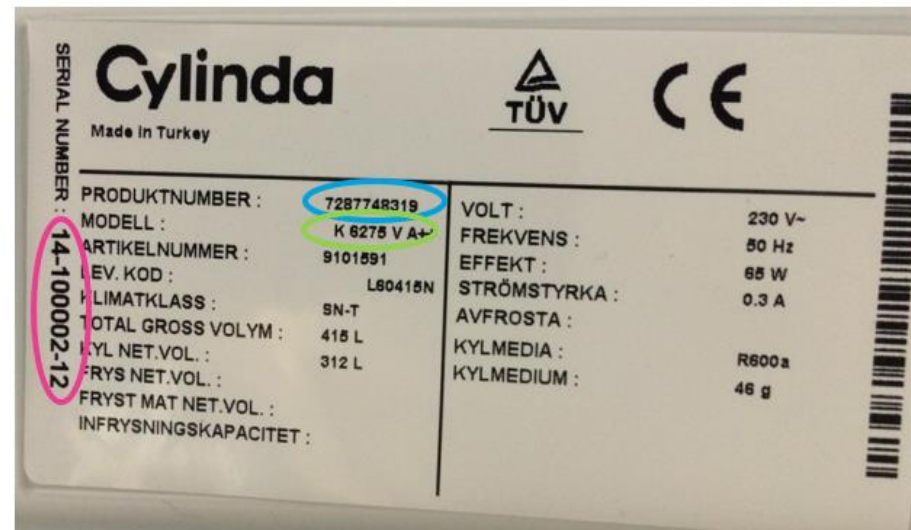

Kylskåp 6000-serien

Modellbeteckning: K 6275

Product Code: 7287748319 (10 siffror)

Serienummer: 14-100002-12 (10 siffror)