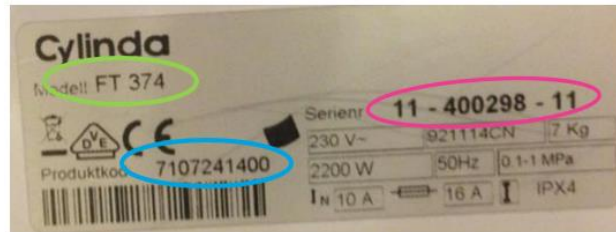

Tvättmaskin 300-serien och 5000-serien

Modellbeteckning: FT 374

Product Code: 7107241400

Serienummer: 11-400298-11 (10 siffror)