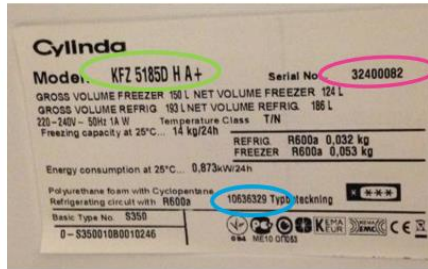

Kyla

Typskylten för kylfrysar 5000-serien **sitter** i kyldelen på innerväggens nedre högra sida.

Kylfrys 5000-serien

Modellbeteckning: KFZ 5185D

Product Code: 10665713

Serienummer: 32400082 (8 siffror)

Typskylten för kylfrysar 4000, 2000 & 1000-serien **sitter** i kyldelen på innerväggens nedre vänstra sida.