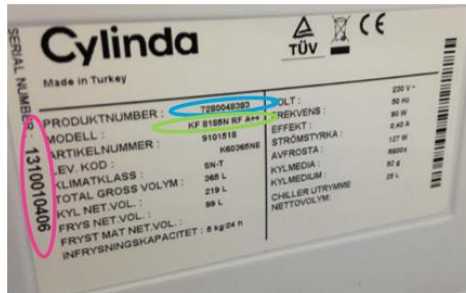

Kyla

Typskylten för kylfrysar 8000-serien **sitter** i kyldelen på innerväggens nedre vänstra sida.

Kylfrys 8000-serien

Modellbeteckning: KF 8185N RF

Product Code: 7280048383

Serienummer: 1310010406 (10 siffror)

Typskylten för kylfrysar 7000-serien **sitter** i frysen på innerväggens nedre vänstra sida (Kan ev. sitta i kylen nedre vänstra del)