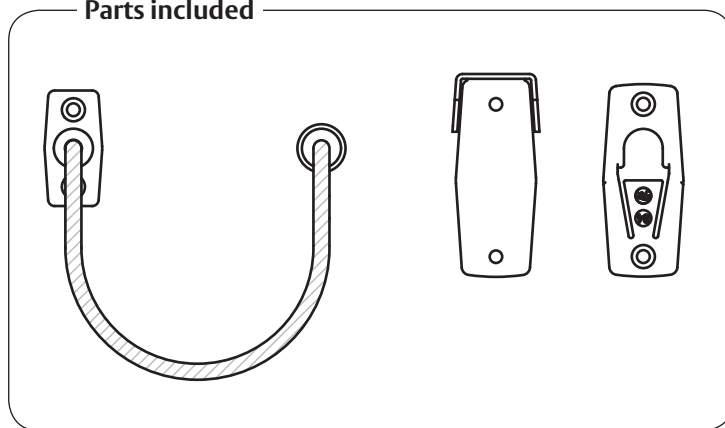

Ingående artiklar

Montering

Monteras på fönster eller fönsterdörr.
För barnskyddande montage skall Fix 184
monteras så att luftspalten mellan båge
och karm blir max 100 mm.

Använd träskruv TKFX SPAX 3,5x40

Fitting instructions

Restrictor Fix 184, for windows and balcony doors.
Childproof.

Inward- or outward opening windows

ASSA[®]

ASSA ABLOY

ASSA OEM AB
Bruksgatan 17
414 51 Göteborg
+46 (0)31-704 40 00
info.fix@assaem.se
www.assaem.se

Parts included

Fitting

To be fitted on windows and balcony doors.
For childproof locking Fix 184 must be fixed with an opening gap of maximum 100 mm.

Use screw TKFX SPAX 3,5x40