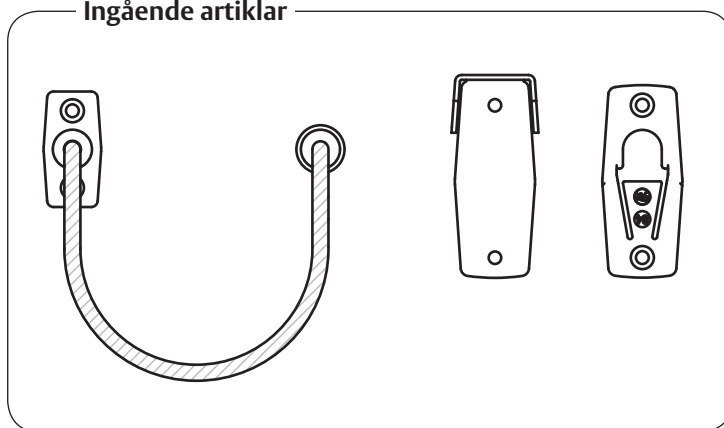

Monteringsanvisning

Spärranordning Fix 184, för fönster och fönsterdörr.
Barnskyddande.

Inåt- eller utåtgående fönster.

ASSA®

ASSA ABLOY

ASSA OEM AB
Bruksgatan 17
414 51 Göteborg
Tel. 031 - 704 40 00
info.fix@assaem.se
www.assaem.se

Ingående artiklar

Montering

Monteras på fönster eller fönsterdörr.
För barnskyddande montage skall Fix 184
monteras så att luftspalten mellan båge
och karm blir max 100 mm.

Använd träskruv TKFX SPAX 3,5x40

Parts included

Fitting

To be fitted on windows and balcony doors.
For childproof locking Fix 184 must be fixed with an opening gap of maximum 100 mm.

Use screw TKFX SPAX 3,5x40