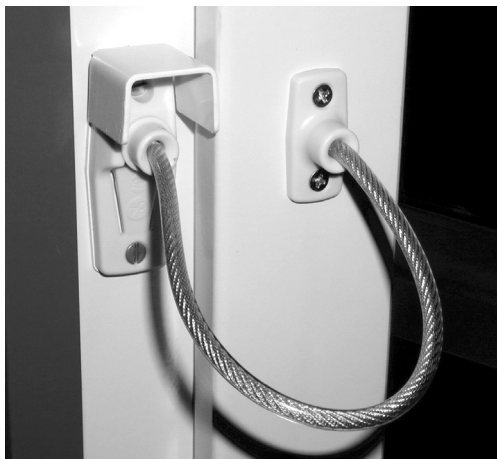

Monteringsanvisning

Spärranordning Fix 184, för fönster och fönsterdörr.
Barnskyddande.

Inåt- eller utåtgående fönster.

ASSA®

ASSA ABLOY

ASSA OEM AB
Bruksgatan 17
414 51 Göteborg
Tel. 031 - 704 40 00
info.fix@assaem.se
www.assaem.se

Ingående artiklar

Montering

Monteras på fönster eller fönsterdörr.
För barnskyddande montage skall Fix 184
monteras så att luftspalten mellan båge
och karm blir max 100 mm.

Använd träskruv TKFX SPAX 3,5x40

Fitting instructions

Restrictor Fix 184, for windows and balcony doors.
Childproof.

Inward- or outward opening windows

ASSA[®]

ASSA ABLOY

ASSA OEM AB
Bruksgatan 17
414 51 Göteborg
+46 (0)31-704 40 00
info.fix@assaem.se
www.assaem.se

Parts included

Fitting

To be fitted on windows and balcony doors.
For childproof locking Fix 184 must be fixed with an opening gap of maximum 100 mm.

Use screw TKFX SPAX 3,5x40