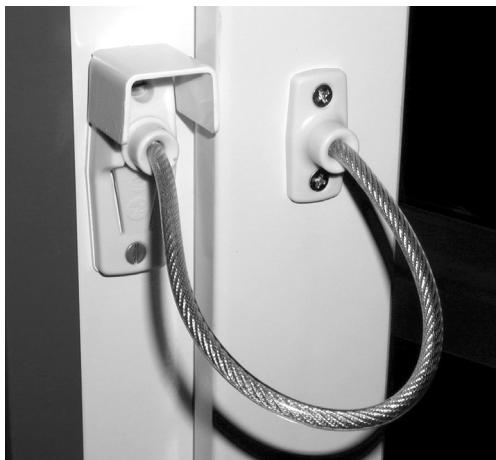

Ingående artiklar

Montering

Monteras på fönster eller fönsterdörr.
För barnskyddande montage skall Fix 184
monteras så att luftspalten mellan båge
och karm blir max 100 mm.

Använd träskruv TKFX SPAX 3,5x40

Fitting instructions

Restrictor Fix 184, for windows and balcony doors.
Childproof.

Inward- or outward opening windows

ASSA[®]

ASSA ABLOY

ASSA OEM AB
Bruksgatan 17
414 51 Göteborg
+46 (0)31-704 40 00
info.fix@assaem.se
www.assaem.se

Parts included

Fitting

To be fitted on windows and balcony doors.
For childproof locking Fix 184 must be fixed with an opening gap of maximum 100 mm.

Use screw TKFX SPAX 3,5x40