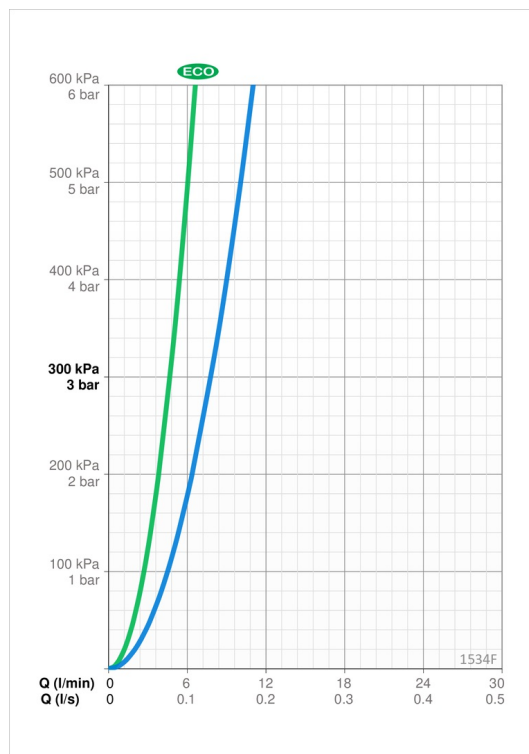

Godkännanden och Certifikat

SE Energy Mark	1412
KIWA SE	1445