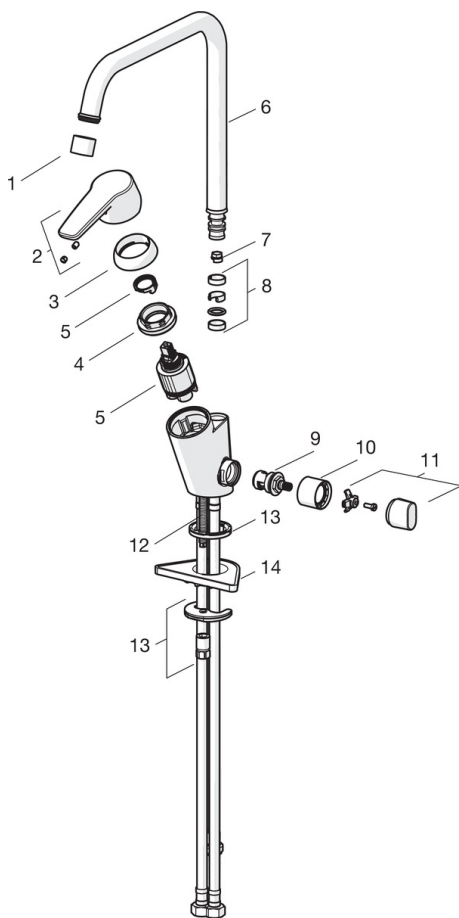

Teknisk data

Flödesegenskaper

Eco-flöde vid 300 kPa	0.078 l/s
Flöde vid 300 kPa	0.13 l/s
Tryckfall vid flöde (0.1 l/s)	180 kPa

Tekniska egenskaper

Varmvattenanslutning	max. +70°C
Arbetsstryck	50 - 1000 kPa
Anslutning, mått	G3/8
Projection	221 mm
Backflow prevention (EN1717)	EB
Material	brass

Bestämmelser

EN standard	EN 817
Ljudklass	I (ISO 3822) Oras lab,

Godkännanden och Certifikat

SE Energy Mark	1412
KIWA SE	1445

Reservdelar

SP1534F

Namn	Kod	RSK
01 Strålsamlare, M22x1 STD HC PCA, 6 l/min	1001071V	8281665
01 Strålsamlare, M22x1 Z	1003162V	
02 Spak	1003170V	8386096
03 Skyddskåpa	601967V	8386089
04 Fästmutter, M40x1, SW30	601968V	
05 Reglerinsats	602672V	8443241
06 Hög utloppspip, L=255	1000228V	
07 Begränsare för utloppspip, 60° / 0°	159667/10	8347867
07 Begränsare för utloppspip, 120°	159670/10	8347866
08 Tätningsserie för utloppspip	198287V	8446425
09 Kranöverdel, G1/2	602600V	8441459
10 Täckkåpor	1000240V	
11 Vred för tvättmaskinsavstängning	602587V	8443239
12 Monteringsbult, M8x1, L=140	601970V	
13 Monteringssats	601985V	8393994
14 Stödskena, 100x60mm	158825	8347884