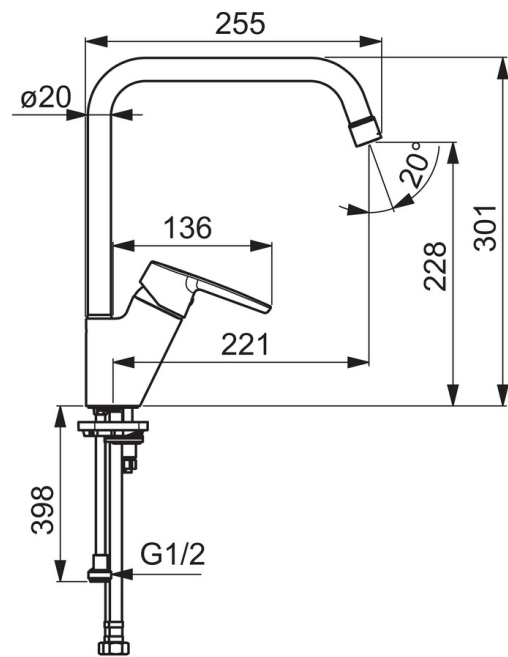

Reservdelar

SP1534F

Namn	Kod	RSK
01 Strålsamlare, M22x1 STD HC PCA, 6 l/min	1001071V	8281665
01 Strålsamlare, M22x1 Z	1003162V	
02 Spak	1003170V	8386096
03 Skyddskåpa	601967V	8386089
04 Fästmutter, M40x1, SW30	601968V	
05 Reglerinsats	602672V	8443241
06 Hög utloppspip, L=255	1000228V	
07 Begränsare för utloppspip, 60° / 0°	159667/10	8347867
07 Begränsare för utloppspip, 120°	159670/10	8347866
08 Tätningsserie för utloppspip	198287V	8446425
09 Kranöverdel, G1/2	602600V	8441459
10 Täckkåpor	1000240V	
11 Vred för tvättmaskinsavstängning	602587V	8443239
12 Monteringsbult, M8x1, L=140	601970V	
13 Monteringssats	601985V	8393994
14 Stödskena, 100x60mm	158825	8347884