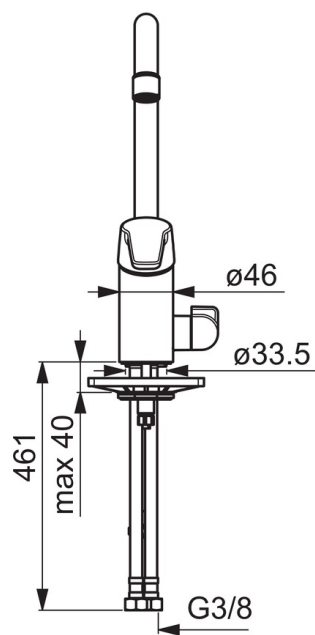

Reservdelar

SP1534F

Namn	Kod	RSK
01 Strålsamlare, M22x1 STD HC PCA, 6 l/min	1001071V	8281665
01 Strålsamlare, M22x1 Z	1003162V	
02 Spak	1003170V	8386096
03 Skyddskåpa	601967V	8386089
04 Fästmutter, M40x1, SW30	601968V	
05 Reglerinsats	602672V	8443241
06 Hög utloppspip, L=255	1000228V	
07 Begränsare för utloppspip, 60° / 0°	159667/10	8347867
07 Begränsare för utloppspip, 120°	159670/10	8347866
08 Tätningsserie för utloppspip	198287V	8446425
09 Kranöverdel, G1/2	602600V	8441459
10 Täckkåpor	1000240V	
11 Vred för tvättmaskinsavstängning	602587V	8443239
12 Monteringsbult, M8x1, L=140	601970V	
13 Monteringssats	601985V	8393994
14 Stödskena, 100x60mm	158825	8347884