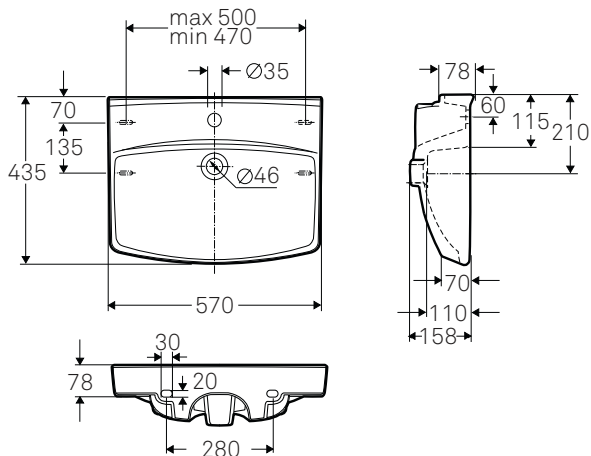

Ifö Spira tvättställ 15022 57 cm

Tvättställ med avställningsyta på bakre delen, 57 cm. Finns även utan bräddavlopp och/eller kranhåll, vilket ger enklare städning. Monteras med bultar eller konsoler. Ingår i komplett möbelpaket Ifö Spira 42334.

Tvättstället är behandlat med vår rengöringsvänliga glasyr Ifö Clean och godkänt enligt Nordic Quality.

Design Knud Holscher.

Ifö Clean

Ytbehandling som ger tvättstället en hård, jämn och slät yta. Gör det svårare för kalk och smuts att fästa. Förenklar rengöringen av porslinet och det ser fräschare och nyare ut under en längre tid.

Rengöring

Vid rengöring så kan en mjuk och ren trasa användas. Tvålvatten eller flytande rengöringsmedel kan användas, men inga skrubbeddel får användas.