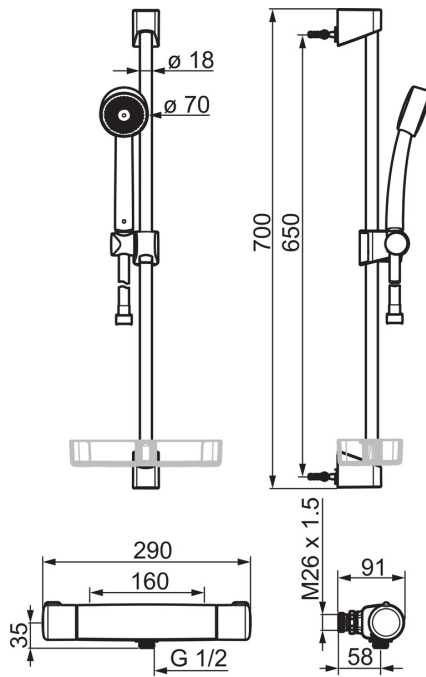

Reservdelar

SP7460

Namn	Kod	RSK
01 Flödesratt	602430V	8443263
02 Kranöverdel	109898	8347542
03 Smutsfilter, G1/2, DN15	198094/2	8347572
03 Smutsfilter, G3/4, DN20	178375V	8443264
04 Temperaturratt	602431V	8443262
05 O-ringsatts	178796V	8592311
06 Termostat/reglerkassett	178780V	8592310