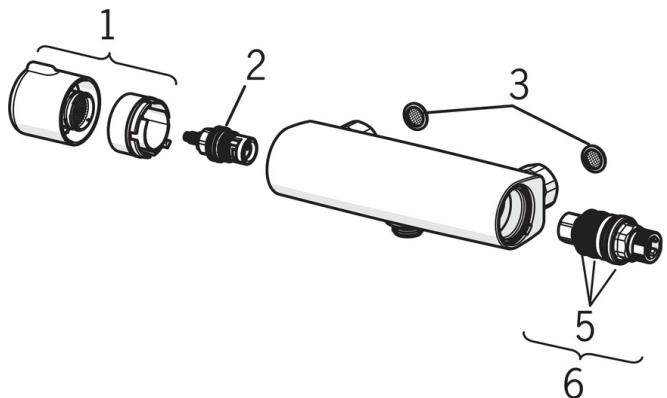

Reservdelar

SP7460

Namn	Kod	RSK
01 Flödesratt	602430V	8443263
02 Kranöverdel	109898	8347542
03 Smutsfilter, G1/2, DN15	198094/2	8347572
03 Smutsfilter, G3/4, DN20	178375V	8443264
04 Temperaturratt	602431V	8443262
05 O-ringsatts	178796V	8592311
06 Termostat/reglerkassett	178780V	8592310