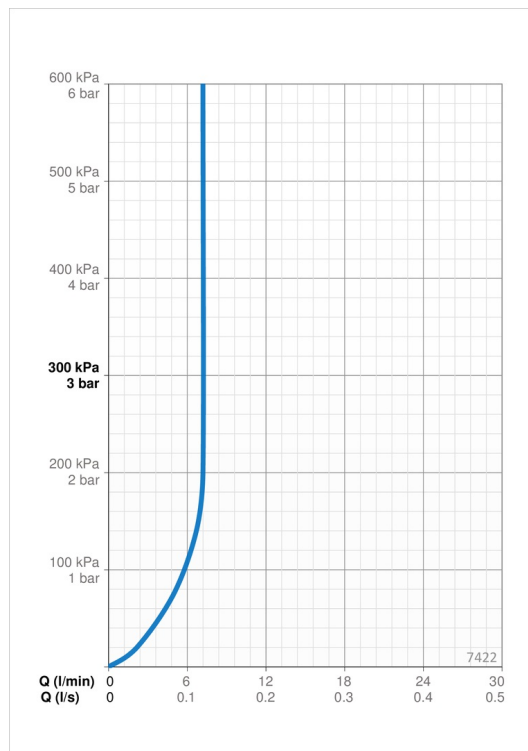

Bestämmelser

EN standard	EN 1111, EN 1112, EN 1113
Ljudklass	I (ISO 3822) Oras lab.