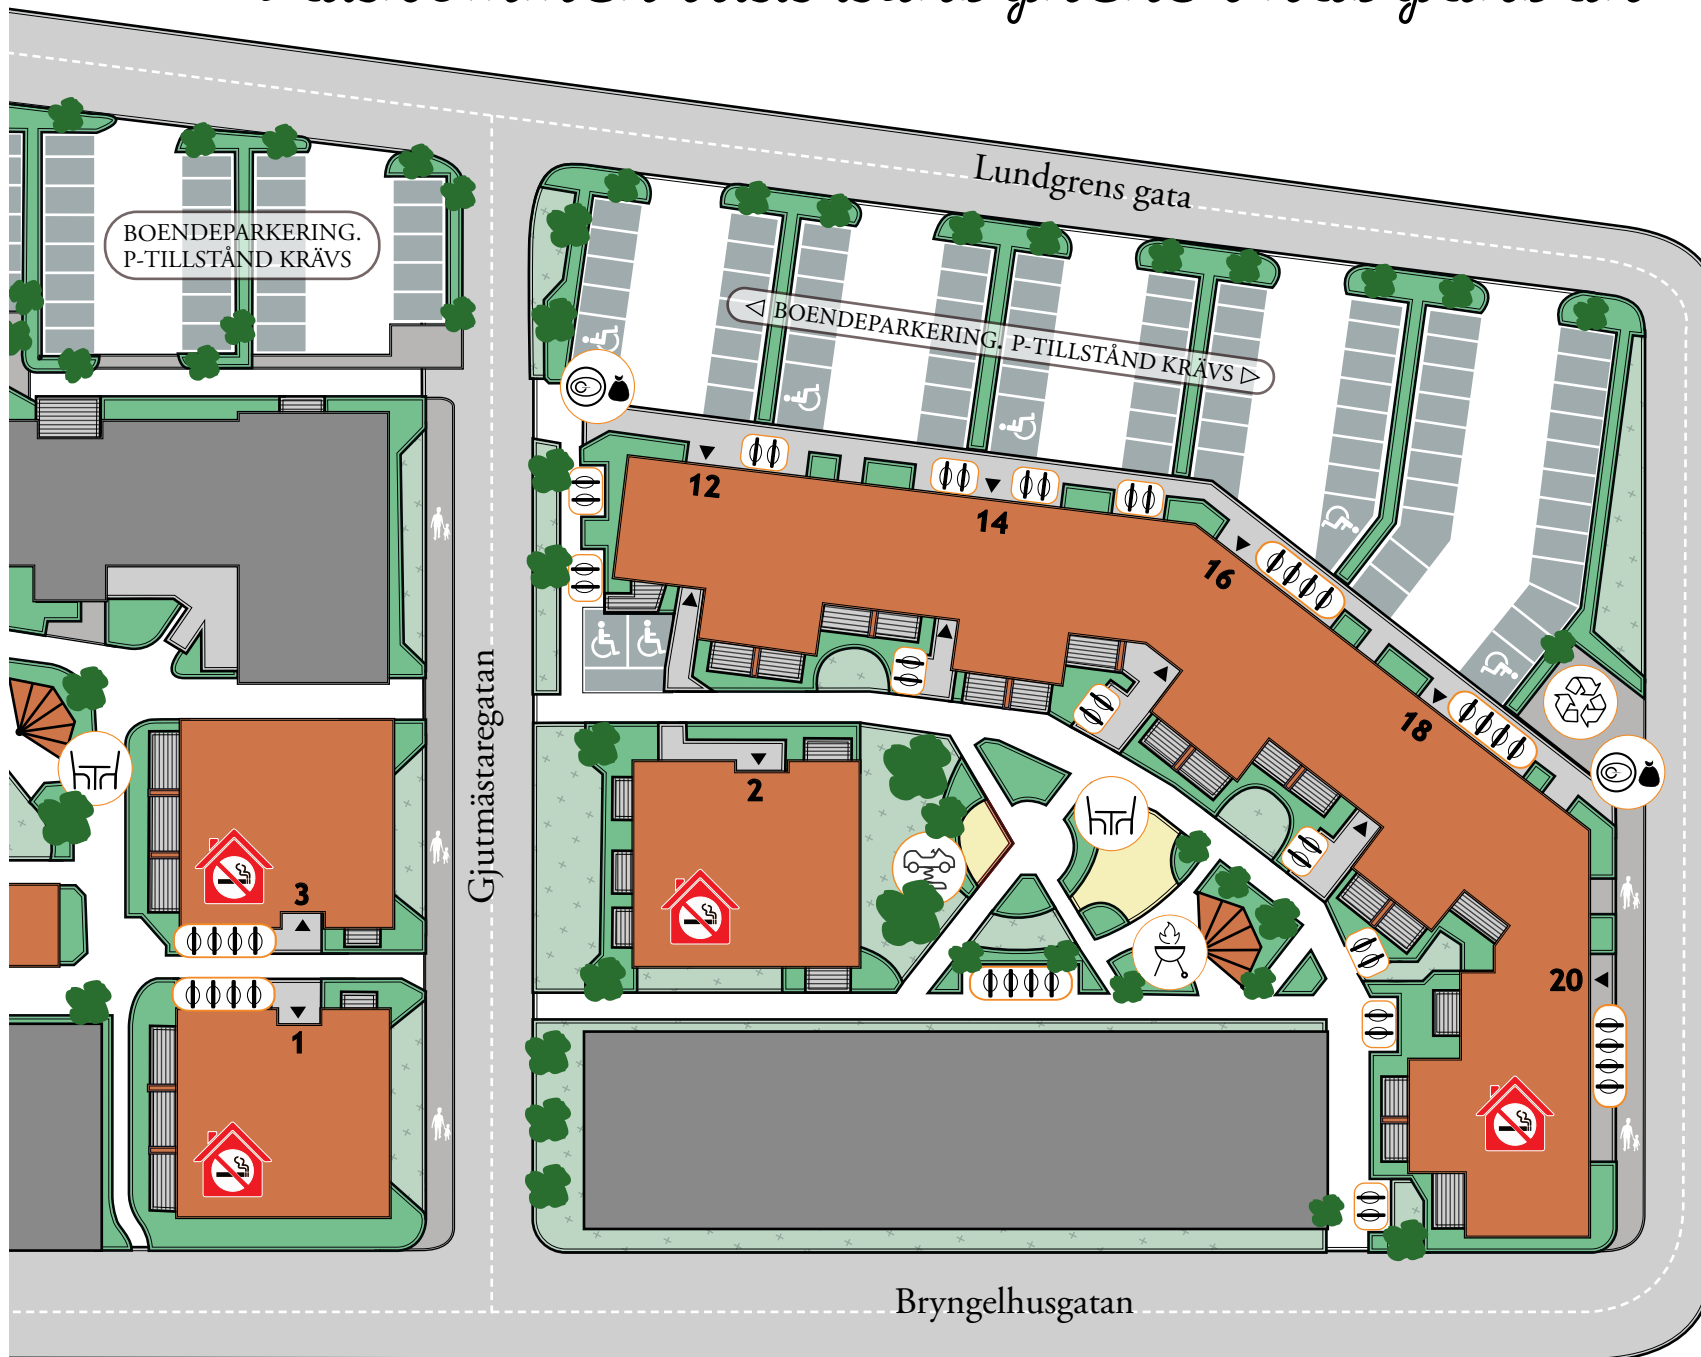

VÄLKOMMEN TILL LUNDGRENENS TRÄDGÅRDAR

TORNET®

-  CYKELSTÄLL
-  LEKPLATS
-  UTEMÖBLER
-  SOPNEDKAST
-  ÅV-CENTRAL
-  GRILLPLATS