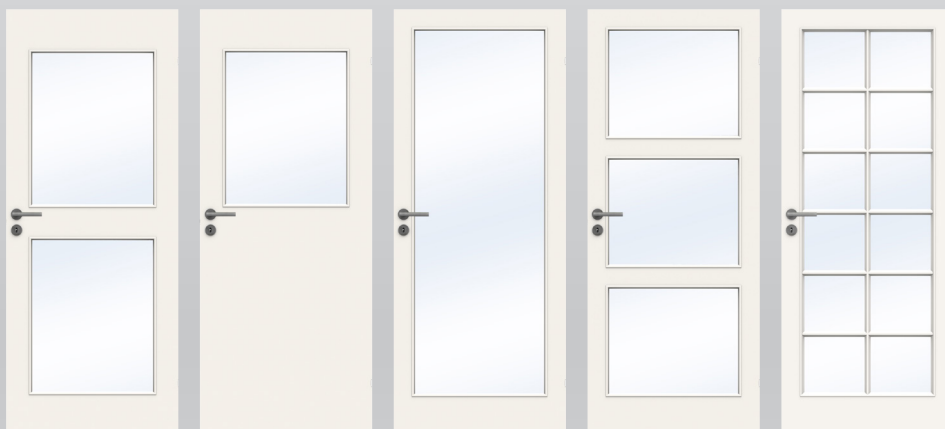

## EASY

Easy är en enkel dörr med lätt konstruktion och slät yta. En prisvärd, stabil produkt som fyller ditt grundläggande behov.