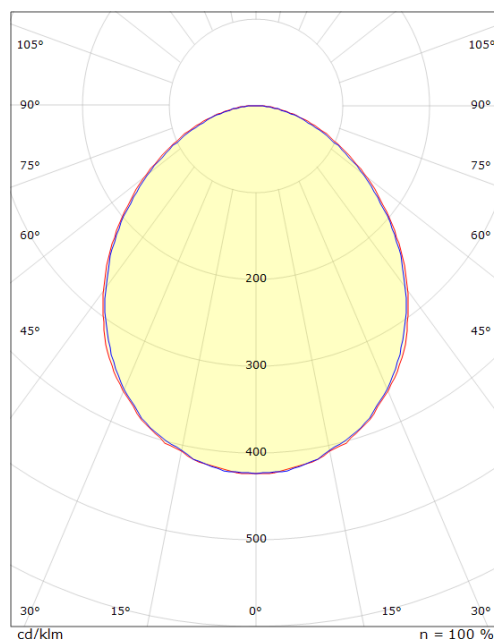

Spike m/ kontakt Grafit

Enummer: **7701727**
EAN: 7021986239119
SG code: 5046623911

Belysningsteknik

Version: m/ kontakt
Ljuskälla: LED
Watt: 11W
Systemeffekt: 11.0W
Lumen output: 720lm
Armaturljusflöde: 66 lm/W
Spänning: 230V
Färgtemperatur: 3000K
Färgtolkningsindex (CRI/Ra): Ra>80
MacAdams faktor: SDCM: 3
Brinntid: L70/B50>50.000
Ljusuttag: Direkt
Optik: Plast opal
Ljusspridning: 95°

Montering/anslutning

Montering: Utanpåliggande, Outdoor
Anslutning: Skruvlös kopplingsplint
Max. luminaires per circuit breaker: B10: 33, B16: 52, C10: 40, C16: 64

Mått:(mm)

Bredd (W): 171
Höjd (H): 173
Depth (D): 155
Vikt (brutto/netto): 1.621

Förpackning

Förpackning mått: 180 x 165 x 185

— C0/C180
— C90/C270

7 0 2 1 9 8 6 2 3 9 1 1 9