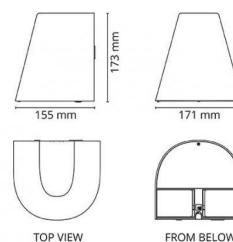

Spike m/ kontakt Grafit

Enummer: **7701727**
EAN: 7021986239119
SG code: 5046623911

Belysningsteknik

Version: m/ kontakt
Ljuskälla: LED
Watt: 11W
Systemeffekt: 11.0W
Lumen output: 720lm
Armaturljusflöde: 66 lm/W
Spänning: 230V
Färgtemperatur: 3000K
Färgtolkningsindex (CRI/Ra): Ra>80
MacAdams faktor: SDCM: 3
Brinntid: L70/B50>50.000
Ljusuttag: Direkt
Optik: Plast opal
Ljusspridning: 95°

Montering/anslutning

Montering: Utanpåliggande, Outdoor
Anslutning: Skruvlös kopplingsplint
Max. luminaires per circuit breaker: B10: 33, B16: 52, C10: 40, C16: 64

Mått:(mm)

Bredd (W): 171
Höjd (H): 173
Depth (D): 155
Vikt (brutto/netto): 1.621

Förpackning

Förpackning mått: 180 x 165 x 185

— C0/C180
— C90/C270

7 0 2 1 9 8 6 2 3 9 1 1 9