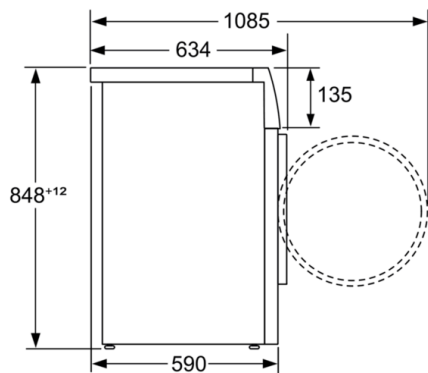

Tekniska data

Inbyggd / Fristående :	Fristående
Demonterbar toppskiva :	Saknas
Gångjärn :	Vänster
Anslutningskabelns längd (cm) :	210
Höjd med toppskiva (mm) :	850
Mått i mm (H x B x D) :	848 x 598 x 590
Nettovikt (kg) :	86,579
Volym, trumma (l) :	56
EAN kod :	4242005092475
Anslutningseffekt (W) :	2200
Säkring (A) :	10
Spänning (V) :	220-240
Frekvens (Hz) :	50
Säkerhetsmärkning :	CE, VDE
Energiförbrukning tvätt- och torkomgång (kWh) :	4,76
Energiförbrukning, endast tvätt (kWh) :	0,66
Vattenförbrukning, tvätt och torkning av max tvättmängd (l) :	57

Säkerhet

- AquaSecure- standard vattenanslutning med dubbla väggar.
- Elektronisk barnspärr

Serie | 6 Tvätt/Tork**WVH28422SN****Kombinerad tvättmaskin-torktumlare**

Mått i mm

Mått i mm

Mått i mm