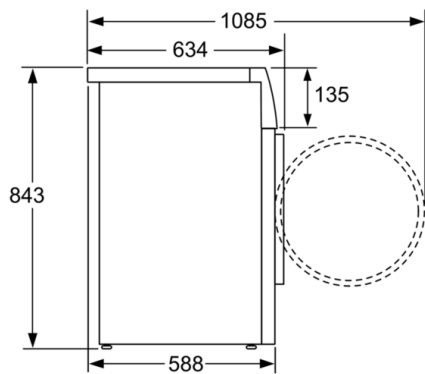

Serie | 6 Tvätt/Tork

WVH28422SN

Kombinerad tvättmaskin-torktumlare

Mått i mm