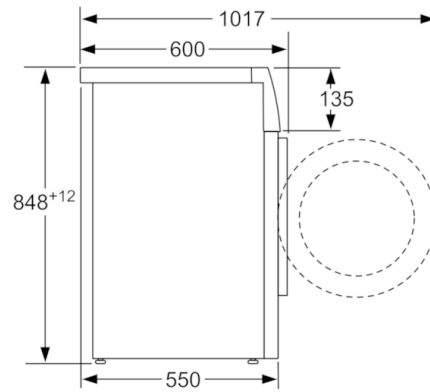

Tekniska data

Konstruktion :	Fristående
Höjd med toppskiva (mm) :	850
Mått i mm (H x B x D) :	848 x 598 x 550
Nettovikt (kg) :	75,459
Anslutningseffekt (W) :	2300
Säkring (A) :	10
Spänning (V) :	220-240
Frekvens (Hz) :	50
Säkerhetsmärkning :	CE, VDE
Anslutningskabelns längd (cm) :	210
Tvätteffekt :	A
Gångjärn :	Vänster
Hjul :	Saknas
EAN kod :	4242002899084
Kapacitet, bomull (kg) - NY (2010/30/EC) :	7,0
Energieffektivitetsklass - (2010/30/EC) :	A+++
Årlig energiförbrukning (kWh/annum) - NY (2010/30/EC) :	157,00
Effektförbrukning i frånläge (W) - NY (2010/30/EC) :	0,12
Effektförbrukning i viloläge - NEW (2010/30/EC) - NEW (2010/30/EC) :	0,50
Årlig vattenförbrukning (l/annum) - NY (2010/30/EC) :	9020
Centrifugeringsseffekt :	B
Max centrifugeringshastighet (v/min) (2010/30/EC) :	1175
Genomsnittlig tvättid, 40°C bomull och del av maskin (min) (2010/30/EC) :	200
Genomsnittlig tvättid, 60°C bomull och fylld maskin (min) (2010/30/EC) :	200
Genomsnittlig tvättid, 60° C bomull och delvis fylld maskin (min) (2010/30/EC) :	200
Buller, tvätt (dB(A) re 1 pW) :	54
Buller, centrifugering (dB(A) re 1 pW) :	74
Installationstyp :	Fristående

Kombination

- WTA792L7SN, WTH83007SN, WTR85VL7SN

Serie | 4 Tvättmaskiner**Frontmatad tvättmaskin
WAN240A7SN**

Mätt i mm

Mätt i mm