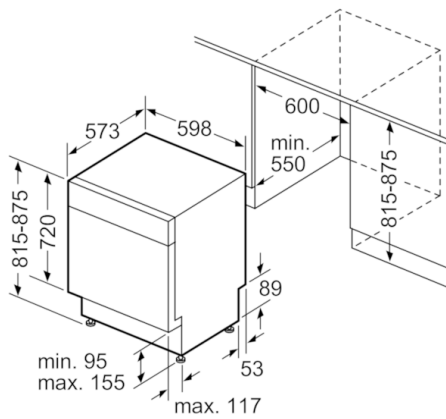

Serie | 4 Diskmaskiner

**Silence Plus Diskmaskin, 60 cm
För underbyggnad
SMU46AW01S**

Mått i mm