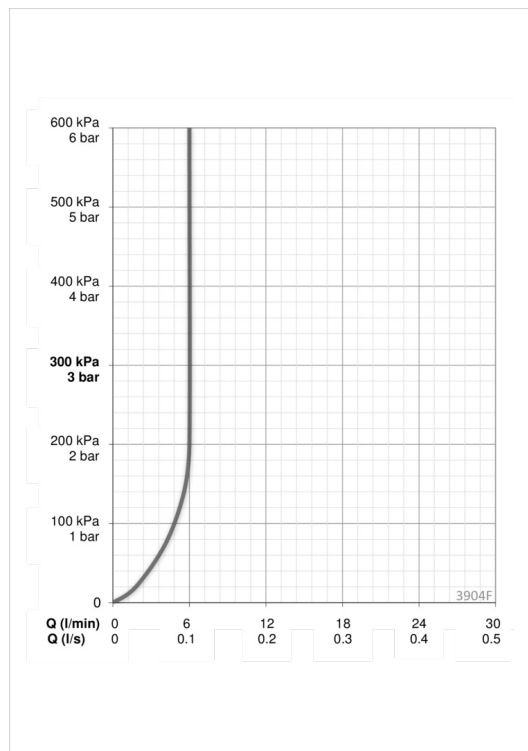

Tvättställsblandare med lyftventil, fast utloppspip och strålsamlare. Inbyggd spärr för begränsning av temperatur och flöde. Flödeskontroll 6.0 l/min.

F=flexibel anslutning.

- Badrum
- Ettgreppsblandare
- Deck mounted
- Krom
- Fast utloppspip
- Pop-up waste with draw-rod
- Limitation option for maximum flow-rate
- Temperature limiter
- Flexibel anslutning

Teknisk data

Flödesegenskaper

Flöde vid 300 kPa (med flödesbegränsare)	0.1 l/s
Tryckfall vid flöde (0.1 l/s)	200 kPa

Tekniska egenskaper

Varmvattenanslutning	max. +80°C
Arbetsstryck	50 - 1000 kPa
Anslutning, mått	G3/8
Projection	103 mm

Bestämmelser

EN standard	EN 817
Ljudklass	I (ISO 3822) Oras lab.

Typgodkännanden

KIWA SE	1413