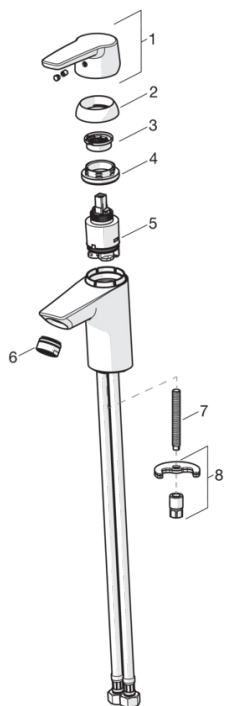

Reservdelar

SP3910F

	Kod	RSK (Sweden)
01	1000801V	8386092
02	601967V	8386089
03	601973V	
04	601968V	
05	601969V	8443237
06	601255V	
06	601166V	
06	601974V	
06	601434V	
07	601970V	
08	601985V	8393994