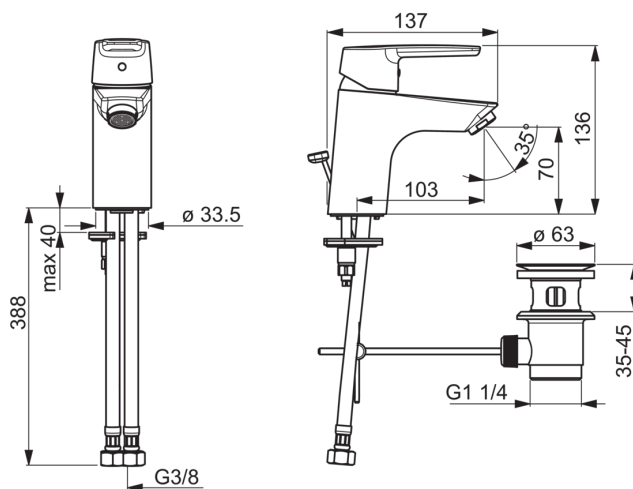

Reservdelar

SP3910F

	Kod	RSK (Sweden)
01	1000801V	8386092
02	601967V	8386089
03	601973V	
04	601968V	
05	601969V	8443237
06	601255V	
06	601166V	
06	601974V	
06	601434V	
07	601970V	
08	601985V	8393994