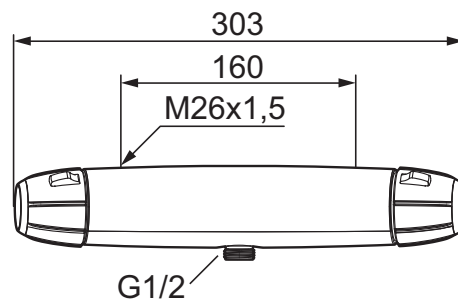

Utförande	FMM nr	RSK nr
Krom	8210-1000	834 32 55