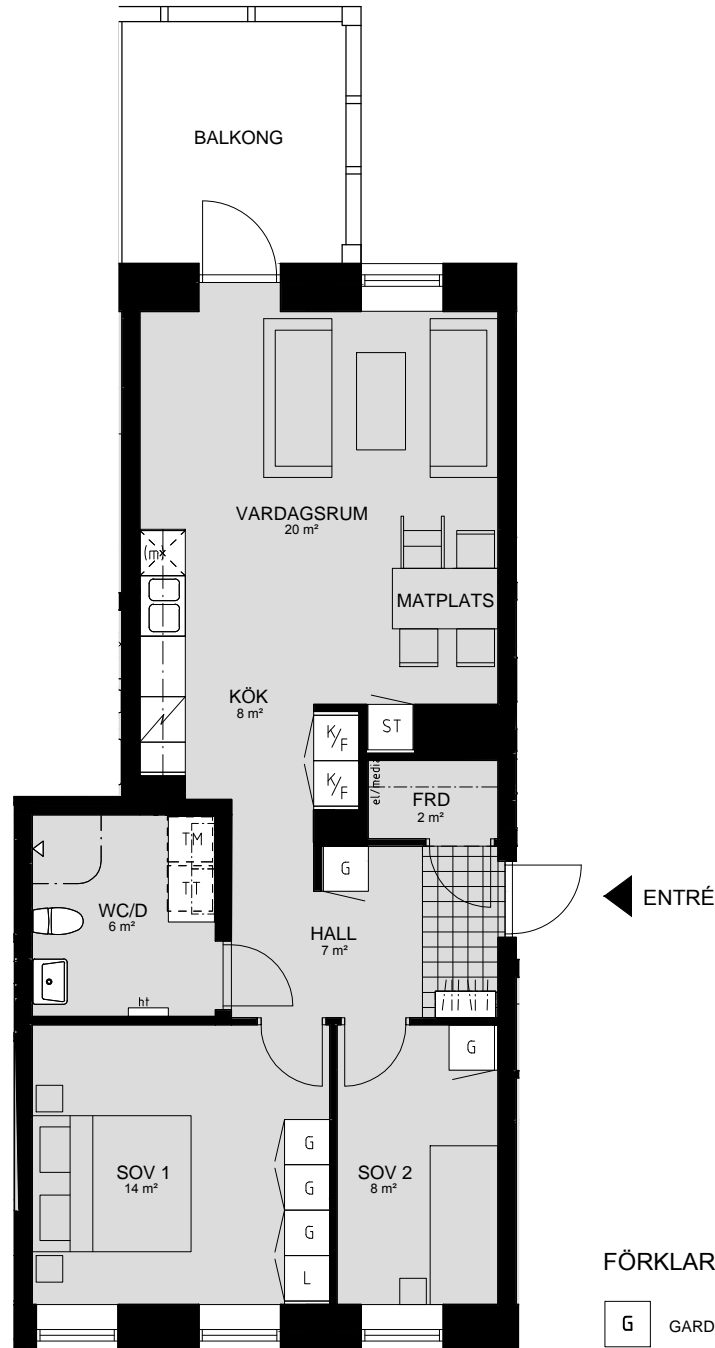

LILLHAGSPARKEN

LILLHAGSVINKELN 39, HISINGS-BACKA

1 RUM OCH KÖK 47 m²

LÄGENHET NR 1401

ORIENTERING SEKTION

ORIENTERING PLAN

FÖRKLARINGAR

G	GARDEROB	TM	TVÄTTMASKIN
L	LINNESKÅP	TT	TORKTUMLARE
ST	STÄDSKÅP	KM	KOMBINERAD TVÄTTMASKIN/TORKTUMLARE
K/F	KOMBINERAD KYL/FRYS	ht	HANDDUKSTORK
(m)	MICRO FÖRBERETT FÖR MICRO	el/media	EL-/MEDIACENTRAL
⊗	DISKMASKIN FÖRBERETT FÖR DISKMASKIN		KAPPHYLLA
⚡	SPIS/UGN		

LILLHAGSPARKEN

LILLHAGSVINKELN 39, HISINGS-BACKA

2 RUM OCH KÖK 52 m²

LÄGENHET NR 1402

ORIENTERING SEKTION

ORIENTERING PLAN

FÖRKLARINGAR

G	GARDEROB	TM	TVÄTTMASKIN
L	LINNESKÅP	TT	TORKTUMLARE
ST	STÄDSKÅP	KM	KOMBINERAD TVÄTTMASKIN/TORKTUMLARE
K/F	KOMBINERAD KYL/FRYS	ht	HANDDUKSTORK
(m)	MICRO FÖRBERETT FÖR MICRO	el/media	EL-/MEDIACENTRAL
⊗	DISKMASKIN FÖRBERETT FÖR DISKMASKIN		KAPPHYLLA
⚡	SPIS/UGN		

LILLHAGSPARKEN

LILLHAGSVINKELN 39, HISINGS-BACKA

3 RUM OCH KÖK 70 m²

LÄGENHET NR 1403

FÖRKLARINGAR

G	GARDEROB	TM	TVÄTTMASKIN
L	LINNESKÅP	TT	TORKTUMLARE
ST	STÄDSKÅP	KM	KOMBINERAD TVÄTTMASKIN/TORKTUMLARE
K/F	KOMBINERAD KYL/FRYS	ht	HANDDUKSTORK
(m)	MICRO FÖRBERETT FÖR MICRO	el/media	EL-/MEDIACENTRAL
⊗	DISKMASKIN FÖRBERETT FÖR DISKMASKIN		KAPPHYLLA
⚡	SPIS/UGN		

ORIENTERING SEKTION

ORIENTERING PLAN

LILLHAGSPARKEN

LILLHAGSVINKELN 39, HISINGS-BACKA

2 RUM OCH KÖK 55 m²

LÄGENHET NR 1404

ORIENTERING SEKTION

ORIENTERING PLAN