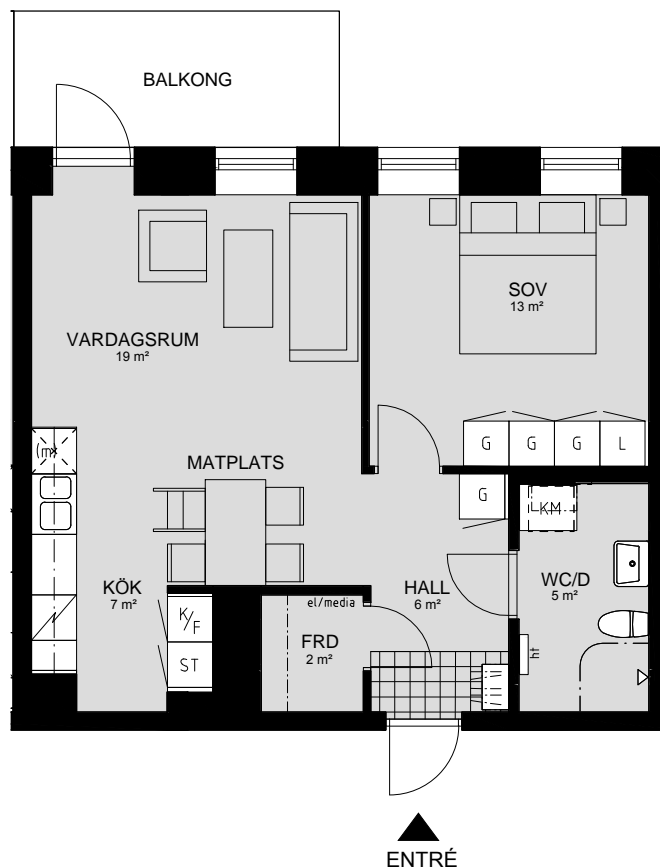

ORIENTERING SEKTION

ORIENTERING PLAN

LILLHAGSPARKEN

LILLHAGSVINKELN 39, HISINGS-BACKA

2 RUM OCH KÖK 55 m²

LÄGENHET NR 1404

ORIENTERING SEKTION

ORIENTERING PLAN

LILLHAGSPARKEN

LILLHAGSVINKELN 39, HISINGS-BACKA

2 RUM OCH KÖK 55 m²

LÄGENHET NR 1405

ORIENTERING SEKTION

ORIENTERING PLAN

FÖRKLARINGAR

G	GARDEROB	TM	TVÄTTMASKIN
L	LINNESKÅP	TT	TORKTUMLARE
ST	STÅDSKÅP	KM	KOMBINERAD TVÄTTMASKIN/TORKTUMLARE
K/F	KOMBINERAD KYL/FRYS	ht	HANDDUKSTORK
(m)	MICRO FÖRBERETT FÖR MICRO	el/media	EL-/MEDIACENTRAL
⊗	DISKMASKIN FÖRBERETT FÖR DISKMASKIN		KAPPHYLLA
⚡	SPIS/UGN		

LILLHAGSPARKEN

LILLHAGSVINKELN 39, HISINGS-BACKA

1 RUM OCH KÖK 47 m²

LÄGENHET NR 1501

ORIENTERING SEKTION

ORIENTERING PLAN

FÖRKLARINGAR

G	GARDEROB	TM	TVÄTTMASKIN
L	LINNESKÅP	TT	TORKTUMLARE
ST	STÄDSKÅP	KM	KOMBINERAD TVÄTTMASKIN/TORKTUMLARE
K/F	KOMBINERAD KYL/FRYS	ht	HANDDUKSTORK
(m)	MICRO FÖRBERETT FÖR MICRO	el/media	EL-/MEDIACENTRAL
⊗	DISKMASKIN FÖRBERETT FÖR DISKMASKIN		KAPPHYLLA
⚡	SPIS/UGN		