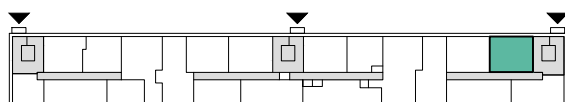

LILLHAGSPARKEN

LILLHAGSVINKELN 39, HISINGS-BACKA

2 RUM OCH KÖK 55 m²

LÄGENHET NR 1405

ORIENTERING SEKTION

ORIENTERING PLAN

FÖRKLARINGAR

G	GARDEROB	TM	TVÄTTMASKIN
L	LINNESKÅP	TT	TORKTUMLARE
ST	STÅDSKÅP	KM	KOMBINERAD TVÄTTMASKIN/TORKTUMLARE
K/F	KOMBINERAD KYL/FRYS	ht	HANDDUKSTORK
(m)	MICRO FÖRBERETT FÖR MICRO	el/media	EL-/MEDIACENTRAL
⊗	DISKMASKIN FÖRBERETT FÖR DISKMASKIN		KAPPHYLLA
⚡	SPIS/UGN		

LILLHAGSPARKEN

LILLHAGSVINKELN 39, HISINGS-BACKA

1 RUM OCH KÖK 47 m²

LÄGENHET NR 1501

ORIENTERING SEKTION

ORIENTERING PLAN

FÖRKLARINGAR

G	GARDEROB	TM	TVÄTTMASKIN
L	LINNESKÅP	TT	TORKTUMLARE
ST	STÄDSKÅP	KM	KOMBINERAD TVÄTTMASKIN/TORKTUMLARE
K/F	KOMBINERAD KYL/FRYS	ht	HANDDUKSTORK
(m)	MICRO FÖRBERETT FÖR MICRO	el/media	EL-/MEDIACENTRAL
⊗	DISKMASKIN FÖRBERETT FÖR DISKMASKIN		KAPPHYLLA
⚡	SPIS/UGN		