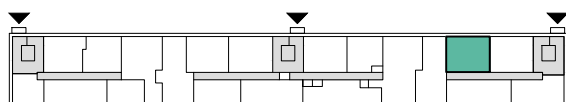

LILLHAGSPARKEN

LILLHAGSVINKELN 39, HISINGS-BACKA

2 RUM OCH KÖK 55 m²

LÄGENHET NR 1304

ORIENTERING SEKTION

ORIENTERING PLAN

FÖRKLARINGAR

G	GARDEROB	TM	TVÄTTMASKIN
L	LINNESKÅP	TT	TORKTUMLARE
ST	STÅDSKÅP	KM	KOMBINERAD TVÄTTMASKIN/TORKTUMLARE
K/F	KOMBINERAD KYL/FRYS	ht	HANDDUKSTORK
(m)	MICRO FÖRBERETT FÖR MICRO	el/media	EL-/MEDIACENTRAL
⊗	DISKMASKIN FÖRBERETT FÖR DISKMASKIN		KAPPHYLLA
⚡	SPIS/UGN		

LILLHAGSPARKEN

LILLHAGSVINKELN 39, HISINGS-BACKA

2 RUM OCH KÖK 55 m²

LÄGENHET NR 1305

ORIENTERING SEKTION

ORIENTERING PLAN

FÖRKLARINGAR

G	GARDEROB	TM	TVÄTTMASKIN
L	LINNESKÅP	TT	TORKTUMLARE
ST	STÅDSKÅP	KM	KOMBINERAD TVÄTTMASKIN/TORKTUMLARE
K/F	KOMBINERAD KYL/FRYS	ht	HANDDUKSTORK
(m)	MICRO FÖRBERETT FÖR MICRO	el/media	EL-/MEDIACENTRAL
⊗	DISKMASKIN FÖRBERETT FÖR DISKMASKIN		KAPPHYLLA
⚡	SPIS/UGN		