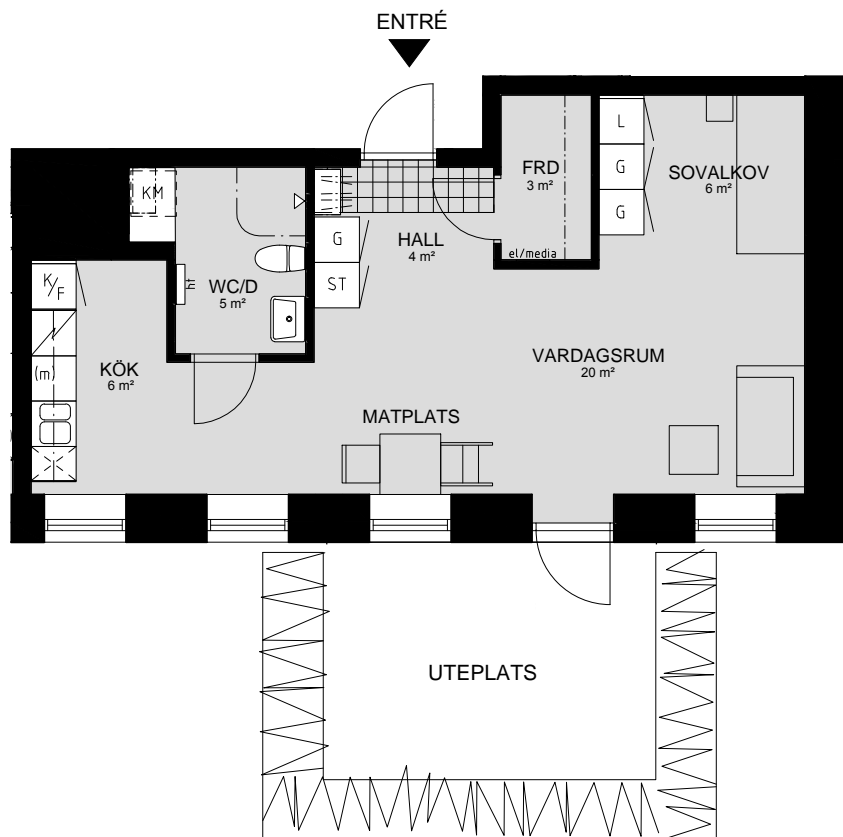

KVARTERET LILLHAGSPARKEN

BOFAKTABLAD
TRAPPHUS 3

LILLHAGSPARKEN

LILLHAGSVINKELN 39, HISINGS-BACKA

1 RUM OCH KÖK 47 m²

LÄGENHET NR 1101

MED RESERVATION FÖR FÖRÄNDRINGAR AV UTEPLATSENS UTFORMNING

ORIENTERING SEKTION

LILLHAGSPARKEN

LILLHAGSVINKELN 39, HISINGS-BACKA

2 RUM OCH KÖK 52 m²

LÄGENHET NR 1102

MED RESERVATION FÖR FÖRÄNDRINGAR AV UTEPLATSENS UTFORMNING

ORIENTERING SEKTION

ORIENTERING PLAN

FÖRKLARINGAR