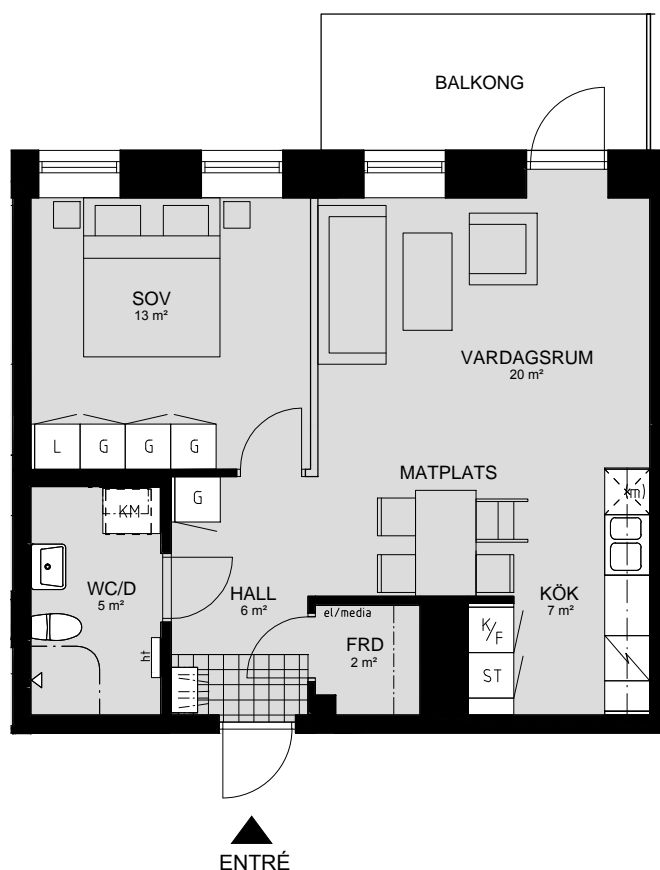

LILLHAGSPARKEN

LILLHAGSVINKELN 39, HISINGS-BACKA

2 RUM OCH KÖK 52 m²

LÄGENHET NR 1502

ORIENTERING SEKTION

ORIENTERING PLAN

FÖRKLARINGAR

- | | | | |
|------------|-------------------------------------|-----------------|------------------------------------|
| G | GARDEROB | TM | TVÄTTMASKIN |
| L | LINNESKÅP | TT | TORKTUMLARE |
| ST | STÄDSKÅP | KM | KOMBINERAD TVÄTTMASKIN/TORKTUMLARE |
| K/F | KOMBINERAD KYL/FRYS | ht | HANDDUKSTORK |
| (m) | MICRO FÖRBERETT FÖR MICRO | el/media | EL-/MEDIACENTRAL |
| ⊗ | DISKMASKIN FÖRBERETT FÖR DISKMASKIN | | KAPPHYLLA |
| ⚡ | SPIS/UGN | | |

LILLHAGSPARKEN

LILLHAGSVINKELN 39, HISINGS-BACKA

3 RUM OCH KÖK 70 m²

LÄGENHET NR 1503

ORIENTERING SEKTION

ORIENTERING PLAN

FÖRKLARINGAR

G	GARDEROB	TM	TVÄTTMASKIN
L	LINNESKÅP	TT	TORKTUMLARE
ST	STÄDSKÅP	KM	KOMBINERAD TVÄTTMASKIN/TORKTUMLARE
K/F	KOMBINERAD KYL/FRYS	ht	HANDDUKSTORK
(m)	MICRO FÖRBÄTT FÖR MICRO	el/media	EL-/MEDIACENTRAL
⊗	DISKMASKIN FÖRBÄTT FÖR DISKMASKIN		KAPPHYLLA
⚡	SPIS/UGN		

LILLHAGSPARKEN

LILLHAGSVINKELN 39, HISINGS-BACKA

2 RUM OCH KÖK 55 m²

LÄGENHET NR 1504

ORIENTERING SEKTION

ORIENTERING PLAN

FÖRKLARINGAR

G	GARDEROB	TM	TVÄTTMASKIN
L	LINNESKÅP	TT	TORKTUMLARE
ST	STÅDSKÅP	KM	KOMBINERAD TVÄTTMASKIN/TORKTUMLARE
K/F	KOMBINERAD KYL/FRYS	ht	HANDDUKSTORK
(m)	MICRO FÖRBERETT FÖR MICRO	el/media	EL-/MEDIACENTRAL
⊗	DISKMASKIN FÖRBERETT FÖR DISKMASKIN		KAPPHYLLA
⚡	SPIS/UGN		

LILLHAGSPARKEN

LILLHAGSVINKELN 39, HISINGS-BACKA

2 RUM OCH KÖK 55 m²

LÄGENHET NR 1505

ORIENTERING SEKTION

ORIENTERING PLAN

FÖRKLARINGAR

G	GARDEROB	TM	TVÄTTMASKIN
L	LINNESKÅP	TT	TORKTUMLARE
ST	STÄDSKÅP	KM	KOMBINERAD TVÄTTMASKIN/TORKTUMLARE
K/F	KOMBINERAD KYL/FRYS	ht	HANDDUKSTORK
(m)	MICRO FÖRBERETT FÖR MICRO	el/media	EL-/MEDIACENTRAL
⊗	DISKMASKIN FÖRBERETT FÖR DISKMASKIN		KAPPHYLLA
⚡	SPIS/UGN		