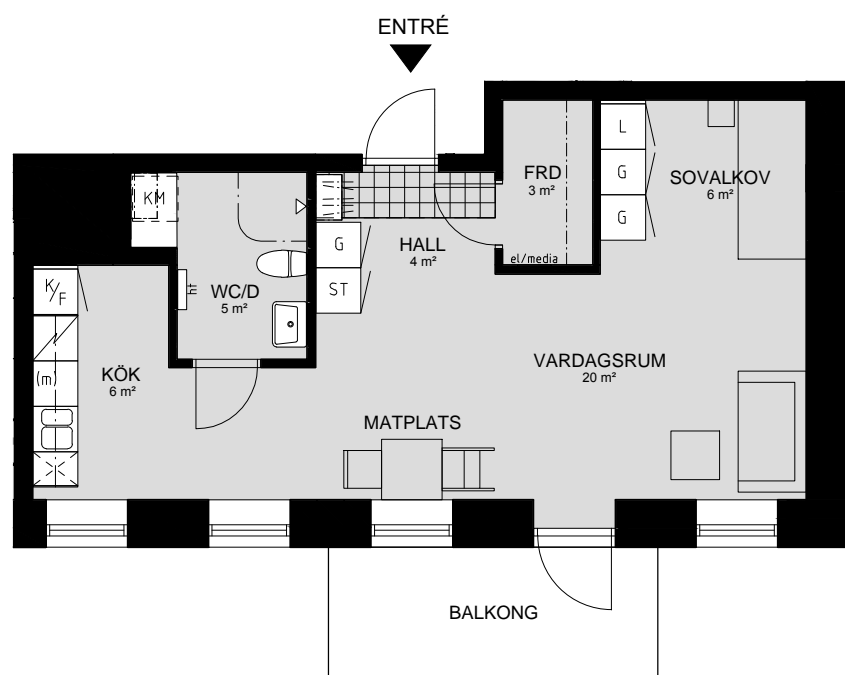

LILLHAGSPARKEN

LILLHAGSVINKELN 39, HISINGS-BACKA

2 RUM OCH KÖK 55 m²

LÄGENHET NR 1304

ORIENTERING SEKTION

ORIENTERING PLAN

FÖRKLARINGAR

G	GARDEROB	TM	TVÄTTMASKIN
L	LINNESKÅP	TT	TORKTUMLARE
ST	STÅDSKÅP	KM	KOMBINERAD TVÄTTMASKIN/TORKTUMLARE
K/F	KOMBINERAD KYL/FRYS	ht	HANDDUKSTORK
(m)	MICRO FÖRBERETT FÖR MICRO	el/media	EL-/MEDIACENTRAL
⊗	DISKMASKIN FÖRBERETT FÖR DISKMASKIN		KAPPHYLLA
⚡	SPIS/UGN		

LILLHAGSPARKEN

LILLHAGSVINKELN 39, HISINGS-BACKA

2 RUM OCH KÖK 55 m²

LÄGENHET NR 1305

ORIENTERING SEKTION

ORIENTERING PLAN

FÖRKLARINGAR

G	GARDEROB	TM	TVÄTTMASKIN
L	LINNESKÅP	TT	TORKTUMLARE
ST	STÅDSKÅP	KM	KOMBINERAD TVÄTTMASKIN/TORKTUMLARE
K/F	KOMBINERAD KYL/FRYS	ht	HANDDUKSTORK
(m)	MICRO FÖRBERETT FÖR MICRO	el/media	EL-/MEDIACENTRAL
⊗	DISKMASKIN FÖRBERETT FÖR DISKMASKIN		KAPPHYLLA
⚡	SPIS/UGN		

LILLHAGSPARKEN

LILLHAGSVINKELN 39, HISINGS-BACKA

1 RUM OCH KÖK 47 m²

LÄGENHET NR 1401

ORIENTERING SEKTION

ORIENTERING PLAN

FÖRKLARINGAR

G	GARDEROB	TM	TVÄTTMASKIN
L	LINNESKÅP	TT	TORKTUMLARE
ST	STÄDSKÅP	KM	KOMBINERAD TVÄTTMASKIN/TORKTUMLARE
K/F	KOMBINERAD KYL/FRYS	ht	HANDDUKSTORK
(m)	MICRO FÖRBERETT FÖR MICRO	el/media	EL-/MEDIACENTRAL
⊗	DISKMASKIN FÖRBERETT FÖR DISKMASKIN		KAPPHYLLA
⚡	SPIS/UGN		

LILLHAGSPARKEN

LILLHAGSVINKELN 39, HISINGS-BACKA

2 RUM OCH KÖK 52 m²

LÄGENHET NR 1402

ORIENTERING SEKTION

ORIENTERING PLAN

FÖRKLARINGAR

G	GARDEROB	TM	TVÄTTMASKIN
L	LINNESKÅP	TT	TORKTUMLARE
ST	STÄDSKÅP	KM	KOMBINERAD TVÄTTMASKIN/TORKTUMLARE
K/F	KOMBINERAD KYL/FRYS	ht	HANDDUKSTORK
(m)	MICRO FÖRBERETT FÖR MICRO	el/media	EL-/MEDIACENTRAL
⊗	DISKMASKIN FÖRBERETT FÖR DISKMASKIN		KAPPHYLLA
⚡	SPIS/UGN		