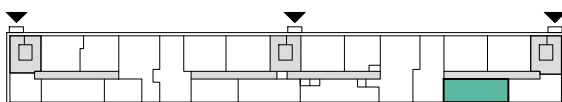

LILLHAGSPARKEN

LILLHAGSVINKELN 39, HISINGS-BACKA

2 RUM OCH KÖK 52 m²

LÄGENHET NR 1402

ORIENTERING SEKTION

ORIENTERING PLAN

FÖRKLARINGAR

G	GARDEROB	TM	TVÄTTMASKIN
L	LINNESKÅP	TT	TORKTUMLARE
ST	STÄDSKÅP	KM	KOMBINERAD TVÄTTMASKIN/TORKTUMLARE
K/F	KOMBINERAD KYL/FRYS	ht	HANDDUKSTORK
(m)	MICRO FÖRBERETT FÖR MICRO	el/media	EL-/MEDIACENTRAL
⊗	DISKMASKIN FÖRBERETT FÖR DISKMASKIN		KAPPHYLLA
⚡	SPIS/UGN		

LILLHAGSPARKEN

LILLHAGSVINKELN 39, HISINGS-BACKA

3 RUM OCH KÖK 70 m²

LÄGENHET NR 1403

FÖRKLARINGAR

G	GARDEROB	TM	TVÄTTMASKIN
L	LINNESKÅP	TT	TORKTUMLARE
ST	STÄDSKÅP	KM	KOMBINERAD TVÄTTMASKIN/TORKTUMLARE
K/F	KOMBINERAD KYL/FRYS	ht	HANDDUKSTORK
(m)	MICRO FÖRBERETT FÖR MICRO	el/media	EL-/MEDIACENTRAL
⊗	DISKMASKIN FÖRBERETT FÖR DISKMASKIN		KAPPHYLLA
⚡	SPIS/UGN		