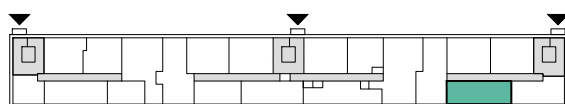

LILLHAGSPARKEN

LILLHAGSVINKELN 39, HISINGS-BACKA

2 RUM OCH KÖK 52 m²

LÄGENHET NR 1302

ORIENTERING SEKTION

ORIENTERING PLAN

FÖRKLARINGAR

G	GARDEROB	TM	TVÄTTMASKIN
L	LINNESKÅP	TT	TORKTUMLARE
ST	STÄDSKÅP	KM	KOMBINERAD TVÄTTMASKIN/TORKTUMLARE
K/F	KOMBINERAD KYL/FRYS	ht	HANDDUKSTORK
(m)	MICRO FÖRBERETT FÖR MICRO	el/media	EL-/MEDIACENTRAL
⊗	DISKMASKIN FÖRBERETT FÖR DISKMASKIN		KAPPHYLLA
⚡	SPIS/UGN		

LILLHAGSPARKEN

LILLHAGSVINKELN 39, HISINGS-BACKA

3 RUM OCH KÖK 70 m²

LÄGENHET NR 1303

ORIENTERING SEKTION

ORIENTERING PLAN

FÖRKLARINGAR

G	GARDEROB	TM	TVÄTTMASKIN
L	LINNESKÅP	TT	TORKTUMLARE
ST	STÄDSKÅP	KM	KOMBINERAD TVÄTTMASKIN/TORKTUMLARE
K/F	KOMBINERAD KYL/FRYS	ht	HANDDUKSTORK
(m)	MICRO FÖRBERETT FÖR MICRO	el/media	EL-/MEDIACENTRAL
⊗	DISKMASKIN FÖRBERETT FÖR DISKMASKIN		KAPPHYLLA
⚡	SPIS/UGN		