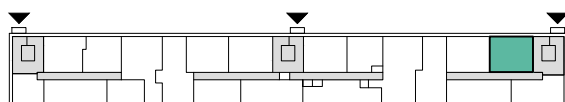

LILLHAGSPARKEN

LILLHAGSVINKELN 39, HISINGS-BACKA

2 RUM OCH KÖK 55 m²

LÄGENHET NR 1505

ORIENTERING SEKTION

ORIENTERING PLAN

FÖRKLARINGAR

G	GARDEROB	TM	TVÄTTMASKIN
L	LINNESKÅP	TT	TORKTUMLARE
ST	STÄDSKÅP	KM	KOMBINERAD TVÄTTMASKIN/TORKTUMLARE
K/F	KOMBINERAD KYL/FRYS	ht	HANDDUKSTORK
(m)	MICRO FÖRBERETT FÖR MICRO	el/media	EL-/MEDIACENTRAL
⊗	DISKMASKIN FÖRBERETT FÖR DISKMASKIN		KAPPHYLLA
⚡	SPIS/UGN		