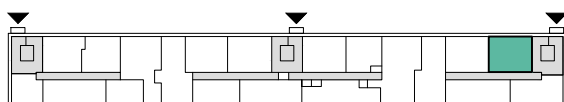

LILLHAGSPARKEN

LILLHAGSVINKELN 39, HISINGS-BACKA

2 RUM OCH KÖK 55 m²

LÄGENHET NR 1205

ORIENTERING SEKTION

ORIENTERING PLAN

FÖRKLARINGAR

G	GARDEROB	TM	TVÄTTMASKIN
L	LINNESKÅP	TT	TORKTUMLARE
ST	STÄDSKÅP	KM	KOMBINERAD TVÄTTMASKIN/TORKTUMLARE
K/F	KOMBINERAD KYL/FRYS	ht	HANDDUKSTORK
(m)	MICRO FÖRBÄTT FÖR MICRO	el/media	EL-/MEDIACENTRAL
⊗	DISKMASKIN FÖRBÄTT FÖR DISKMASKIN		KAPPHYLLA
⚡	SPIS/UGN		

LILLHAGSPARKEN

LILLHAGSVINKELN 39, HISINGS-BACKA

1 RUM OCH KÖK 47 m²

LÄGENHET NR 1301

ORIENTERING SEKTION

ORIENTERING PLAN

FÖRKLARINGAR

G	GARDEROB	TM	TVÄTTMASKIN
L	LINNESKÅP	TT	TORKTUMLARE
ST	STÄDSKÅP	KM	KOMBINERAD TVÄTTMASKIN/TORKTUMLARE
K/F	KOMBINERAD KYL/FRYS	ht	HANDDUKSTORK
(m)	MICRO FÖRBERETT FÖR MICRO	el/media	EL-/MEDIACENTRAL
⊗	DISKMASKIN FÖRBERETT FÖR DISKMASKIN		KAPPHYLLA
⚡	SPIS/UGN		