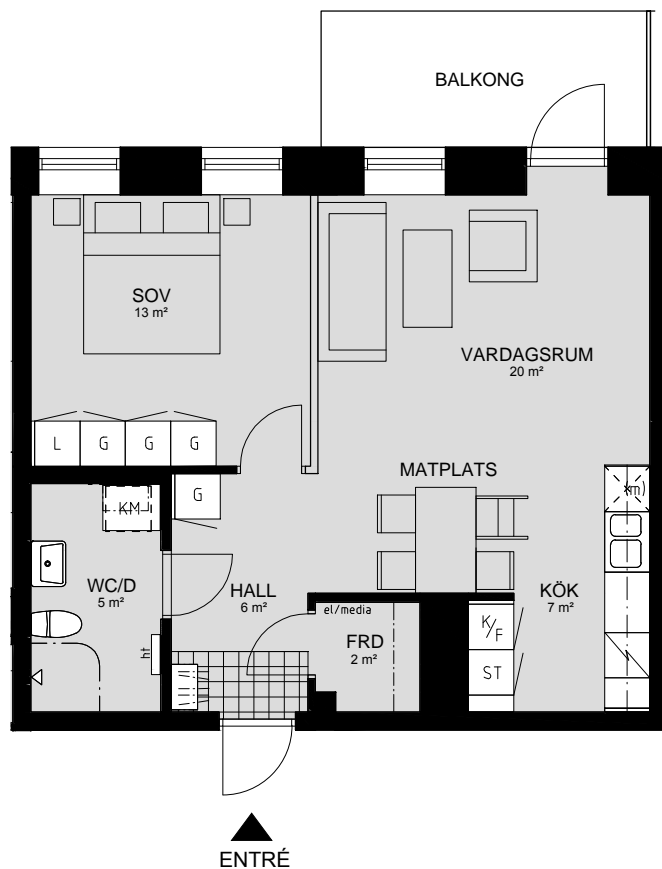

LILLHAGSPARKEN

LILLHAGSVINKELN 39, HISINGS-BACKA

3 RUM OCH KÖK 70 m²

LÄGENHET NR 1403

FÖRKLARINGAR

G	GARDEROB	TM	TVÄTTMASKIN
L	LINNESKÅP	TT	TORKTUMLARE
ST	STÄDSKÅP	KM	KOMBINERAD TVÄTTMASKIN/TORKTUMLARE
K/F	KOMBINERAD KYL/FRYS	ht	HANDDUKSTORK
(m)	MICRO FÖRBERETT FÖR MICRO	el/media	EL-/MEDIACENTRAL
⊗	DISKMASKIN FÖRBERETT FÖR DISKMASKIN		KAPPHYLLA
⚡	SPIS/UGN		

ORIENTERING SEKTION

ORIENTERING PLAN

LILLHAGSPARKEN

LILLHAGSVINKELN 39, HISINGS-BACKA

2 RUM OCH KÖK 55 m²

LÄGENHET NR 1404

ORIENTERING SEKTION

ORIENTERING PLAN

LILLHAGSPARKEN

LILLHAGSVINKELN 39, HISINGS-BACKA

2 RUM OCH KÖK 55 m²

LÄGENHET NR 1405

ORIENTERING SEKTION

ORIENTERING PLAN

FÖRKLARINGAR

G	GARDEROB	TM	TVÄTTMASKIN
L	LINNESKÅP	TT	TORKTUMLARE
ST	STÅDSKÅP	KM	KOMBINERAD TVÄTTMASKIN/TORKTUMLARE
K/F	KOMBINERAD KYL/FRYS	ht	HANDDUKSTORK
(m)	MICRO FÖRBERETT FÖR MICRO	el/media	EL-/MEDIACENTRAL
⊗	DISKMASKIN FÖRBERETT FÖR DISKMASKIN		KAPPHYLLA
⚡	SPIS/UGN		