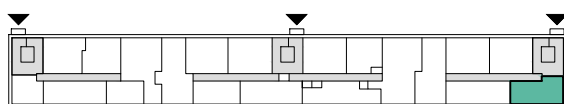

LILLHAGSPARKEN

LILLHAGSVINKELN 39, HISINGS-BACKA

1 RUM OCH KÖK 47 m²

LÄGENHET NR 1401

ORIENTERING SEKTION

ORIENTERING PLAN

FÖRKLARINGAR

G	GARDEROB	TM	TVÄTTMASKIN
L	LINNESKÅP	TT	TORKTUMLARE
ST	STÄDSKÅP	KM	KOMBINERAD TVÄTTMASKIN/TORKTUMLARE
K/F	KOMBINERAD KYL/FRYS	ht	HANDDUKSTORK
(m)	MICRO FÖRBERETT FÖR MICRO	el/media	EL-/MEDIACENTRAL
⊗	DISKMASKIN FÖRBERETT FÖR DISKMASKIN		KAPPHYLLA
⚡	SPIS/UGN		

LILLHAGSPARKEN

LILLHAGSVINKELN 39, HISINGS-BACKA

2 RUM OCH KÖK 52 m²

LÄGENHET NR 1402

ORIENTERING SEKTION

ORIENTERING PLAN

FÖRKLARINGAR

G	GARDEROB	TM	TVÄTTMASKIN
L	LINNESKÅP	TT	TORKTUMLARE
ST	STÄDSKÅP	KM	KOMBINERAD TVÄTTMASKIN/TORKTUMLARE
K/F	KOMBINERAD KYL/FRYS	ht	HANDDUKSTORK
(m)	MICRO FÖRBERETT FÖR MICRO	el/media	EL-/MEDIACENTRAL
⊗	DISKMASKIN FÖRBERETT FÖR DISKMASKIN		KAPPHYLLA
⚡	SPIS/UGN		