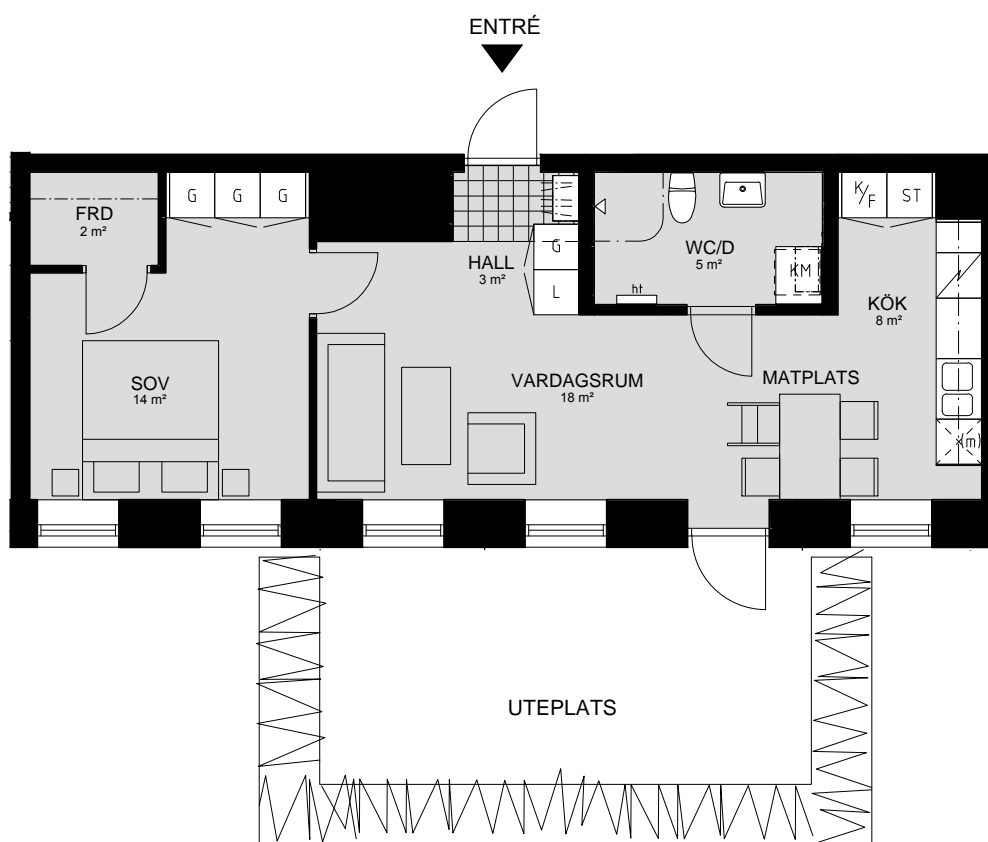

LILLHAGSPARKEN

LILLHAGSVINKELN 39, HISINGS-BACKA

2 RUM OCH KÖK 52 m²

LÄGENHET NR 1102