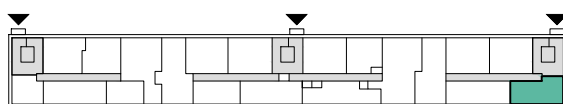

LILLHAGSPARKEN

LILLHAGSVINKELN 39, HISINGS-BACKA

1 RUM OCH KÖK 47 m²

LÄGENHET NR 1301

ORIENTERING SEKTION

ORIENTERING PLAN

FÖRKLARINGAR

G	GARDEROB	TM	TVÄTTMASKIN
L	LINNESKÅP	TT	TORKTUMLARE
ST	STÄDSKÅP	KM	KOMBINERAD TVÄTTMASKIN/TORKTUMLARE
K/F	KOMBINERAD KYL/FRYS	ht	HANDDUKSTORK
(m)	MICRO FÖRBERETT FÖR MICRO	el/media	EL-/MEDIACENTRAL
⊗	DISKMASKIN FÖRBERETT FÖR DISKMASKIN		KAPPHYLLA
⚡	SPIS/UGN		

LILLHAGSPARKEN

LILLHAGSVINKELN 39, HISINGS-BACKA

2 RUM OCH KÖK 52 m²

LÄGENHET NR 1302

ORIENTERING SEKTION

ORIENTERING PLAN

FÖRKLARINGAR

G	GARDEROB	TM	TVÄTTMASKIN
L	LINNESKÅP	TT	TORKTUMLARE
ST	STÄDSKÅP	KM	KOMBINERAD TVÄTTMASKIN/TORKTUMLARE
K/F	KOMBINERAD KYL/FRYS	ht	HANDDUKSTORK
(m)	MICRO FÖRBERETT FÖR MICRO	el/media	EL-/MEDIACENTRAL
⊗	DISKMASKIN FÖRBERETT FÖR DISKMASKIN		KAPPHYLLA
⚡	SPIS/UGN		