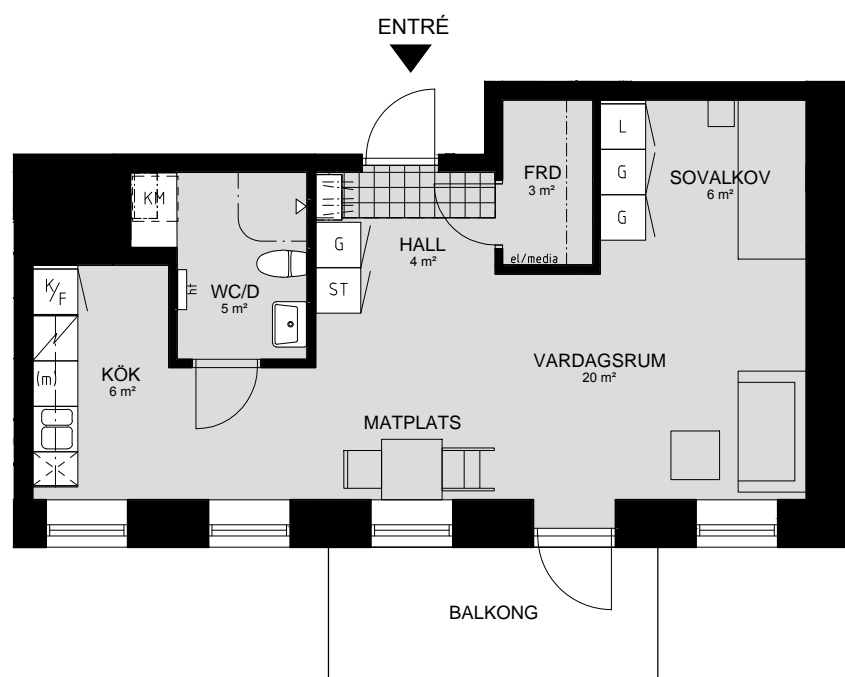

LILLHAGSPARKEN

LILLHAGSVINKELN 39, HISINGS-BACKA

2 RUM OCH KÖK 55 m²

LÄGENHET NR 1204

ORIENTERING SEKTION

ORIENTERING PLAN

FÖRKLARINGAR

G	GARDEROB	TM	TVÄTTMASKIN
L	LINNESKÅP	TT	TORKTUMLARE
ST	STÅDSKÅP	KM	KOMBINERAD TVÄTTMASKIN/TORKTUMLARE
K/F	KOMBINERAD KYL/FRYS	ht	HANDDUKSTORK
(m)	MICRO FÖRBERETT FÖR MICRO	el/media	EL-/MEDIACENTRAL
(x)	DISKMASKIN FÖRBERETT FÖR DISKMASKIN	()	KAPPHYLLA
(⚡)	SPIS/UGN		

LILLHAGSPARKEN

LILLHAGSVINKELN 39, HISINGS-BACKA

2 RUM OCH KÖK 55 m²

LÄGENHET NR 1205

ORIENTERING SEKTION

ORIENTERING PLAN

FÖRKLARINGAR

G	GARDEROB	TM	TVÄTTMASKIN
L	LINNESKÅP	TT	TORKTUMLARE
ST	STÄDSKÅP	KM	KOMBINERAD TVÄTTMASKIN/TORKTUMLARE
K/F	KOMBINERAD KYL/FRYS	ht	HANDDUKSTORK
(m)	MICRO FÖRBÄTT FÖR MICRO	el/media	EL-/MEDIACENTRAL
⊗	DISKMASKIN FÖRBÄTT FÖR DISKMASKIN		KAPPHYLLA
⚡	SPIS/UGN		

LILLHAGSPARKEN

LILLHAGSVINKELN 39, HISINGS-BACKA

1 RUM OCH KÖK 47 m²

LÄGENHET NR 1301

ORIENTERING SEKTION

ORIENTERING PLAN

FÖRKLARINGAR

G	GARDEROB	TM	TVÄTTMASKIN
L	LINNESKÅP	TT	TORKTUMLARE
ST	STÄDSKÅP	KM	KOMBINERAD TVÄTTMASKIN/TORKTUMLARE
K/F	KOMBINERAD KYL/FRYS	ht	HANDDUKSTORK
(m)	MICRO FÖRBERETT FÖR MICRO	el/media	EL-/MEDIACENTRAL
⊗	DISKMASKIN FÖRBERETT FÖR DISKMASKIN		KAPPHYLLA
⚡	SPIS/UGN		

LILLHAGSPARKEN

LILLHAGSVINKELN 39, HISINGS-BACKA

2 RUM OCH KÖK 52 m²

LÄGENHET NR 1302

ORIENTERING SEKTION

ORIENTERING PLAN

FÖRKLARINGAR

G	GARDEROB	TM	TVÄTTMASKIN
L	LINNESKÅP	TT	TORKTUMLARE
ST	STÄDSKÅP	KM	KOMBINERAD TVÄTTMASKIN/TORKTUMLARE
K/F	KOMBINERAD KYL/FRYS	ht	HANDDUKSTORK
(m)	MICRO FÖRBERETT FÖR MICRO	el/media	EL-/MEDIACENTRAL
⊗	DISKMASKIN FÖRBERETT FÖR DISKMASKIN		KAPPHYLLA
⚡	SPIS/UGN		