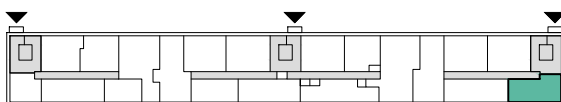

LILLHAGSPARKEN

LILLHAGSVINKELN 39, HISINGS-BACKA

1 RUM OCH KÖK 47 m²

LÄGENHET NR 1201

ORIENTERING SEKTION

ORIENTERING PLAN

FÖRKLARINGAR

G	GARDEROB	TM	TVÄTTMASKIN
L	LINNESKÅP	TT	TORKTUMLARE
ST	STÄDSKÅP	KM	KOMBINERAD TVÄTTMASKIN/TORKTUMLARE
K/F	KOMBINERAD KYL/FRYS	ht	HANDDUKSTORK
(m)	MICRO FÖRBÄTT FÖR MICRO	el/media	EL-/MEDIACENTRAL
⊗	DISKMASKIN FÖRBÄTT FÖR DISKMASKIN		KAPPHYLLA
⚡	SPIS/UGN		

LILLHAGSPARKEN

LILLHAGSVINKELN 39, HISINGS-BACKA

2 RUM OCH KÖK 52 m²

LÄGENHET NR 1202

ORIENTERING SEKTION

ORIENTERING PLAN

FÖRKLARINGAR

- | | | | |
|------------|-------------------------------------|-----------------|------------------------------------|
| G | GARDEROB | TM | TVÄTTMASKIN |
| L | LINNESKÅP | TT | TORKTUMLARE |
| ST | STÄDSKÅP | KM | KOMBINERAD TVÄTTMASKIN/TORKTUMLARE |
| K/F | KOMBINERAD KYL/FRYS | ht | HANDDUKSTORK |
| (m) | MICRO FÖRBERETT FÖR MICRO | el/media | EL-/MEDIACENTRAL |
| ⊗ | DISKMASKIN FÖRBERETT FÖR DISKMASKIN | | KAPPHYLLA |
| ⚡ | SPIS/UGN | | |