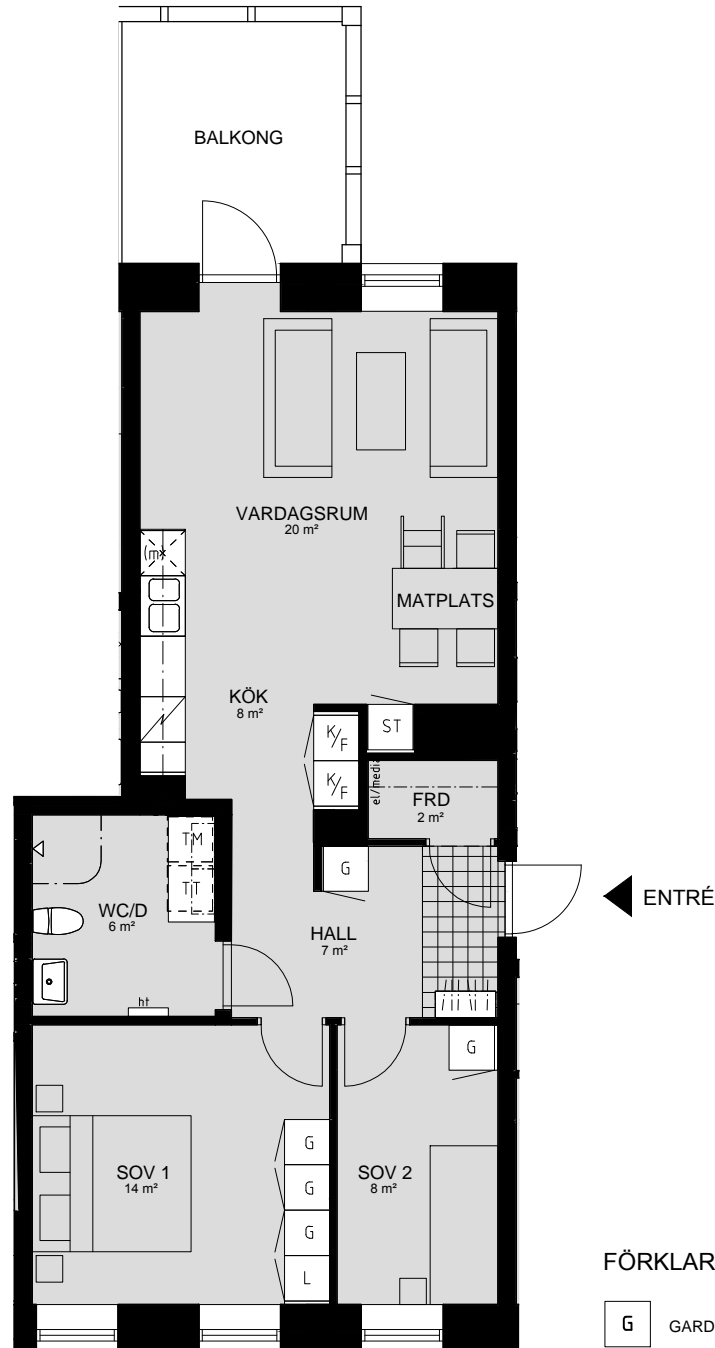

LILLHAGSPARKEN

LILLHAGSVINKELN 39, HISINGS-BACKA

1 RUM OCH KÖK 47 m²

LÄGENHET NR 1301

ORIENTERING SEKTION

ORIENTERING PLAN

FÖRKLARINGAR

G	GARDEROB	TM	TVÄTTMASKIN
L	LINNESKÅP	TT	TORKTUMLARE
ST	STÄDSKÅP	KM	KOMBINERAD TVÄTTMASKIN/TORKTUMLARE
K/F	KOMBINERAD KYL/FRYS	ht	HANDDUKSTORK
(m)	MICRO FÖRBERETT FÖR MICRO	el/media	EL-/MEDIACENTRAL
⊗	DISKMASKIN FÖRBERETT FÖR DISKMASKIN		KAPPHYLLA
⚡	SPIS/UGN		

LILLHAGSPARKEN

LILLHAGSVINKELN 39, HISINGS-BACKA

2 RUM OCH KÖK 52 m²

LÄGENHET NR 1302

ORIENTERING SEKTION

ORIENTERING PLAN

FÖRKLARINGAR

G	GARDEROB	TM	TVÄTTMASKIN
L	LINNESKÅP	TT	TORKTUMLARE
ST	STÄDSKÅP	KM	KOMBINERAD TVÄTTMASKIN/TORKTUMLARE
K/F	KOMBINERAD KYL/FRYS	ht	HANDDUKSTORK
(m)	MICRO FÖRBERETT FÖR MICRO	el/media	EL-/MEDIACENTRAL
⊗	DISKMASKIN FÖRBERETT FÖR DISKMASKIN		KAPPHYLLA
⚡	SPIS/UGN		

LILLHAGSPARKEN

LILLHAGSVINKELN 39, HISINGS-BACKA

3 RUM OCH KÖK 70 m²

LÄGENHET NR 1303

ORIENTERING SEKTION

ORIENTERING PLAN

FÖRKLARINGAR

G	GARDEROB	TM	TVÄTTMASKIN
L	LINNESKÅP	TT	TORKTUMLARE
ST	STÄDSKÅP	KM	KOMBINERAD TVÄTTMASKIN/TORKTUMLARE
K/F	KOMBINERAD KYL/FRYS	ht	HANDDUKSTORK
(m)	MICRO FÖRBERETT FÖR MICRO	el/media	EL-/MEDIACENTRAL
⊗	DISKMASKIN FÖRBERETT FÖR DISKMASKIN		KAPPHYLLA
⚡	SPIS/UGN		

LILLHAGSPARKEN

LILLHAGSVINKELN 39, HISINGS-BACKA

2 RUM OCH KÖK 55 m²

LÄGENHET NR 1304

ORIENTERING SEKTION

ORIENTERING PLAN

FÖRKLARINGAR

G	GARDEROB	TM	TVÄTTMASKIN
L	LINNESKÅP	TT	TORKTUMLARE
ST	STÅDSKÅP	KM	KOMBINERAD TVÄTTMASKIN/TORKTUMLARE
K/F	KOMBINERAD KYL/FRYS	ht	HANDDUKSTORK
(m)	MICRO FÖRBERETT FÖR MICRO	el/media	EL-/MEDIACENTRAL
⊗	DISKMASKIN FÖRBERETT FÖR DISKMASKIN		KAPPHYLLA
⚡	SPIS/UGN		