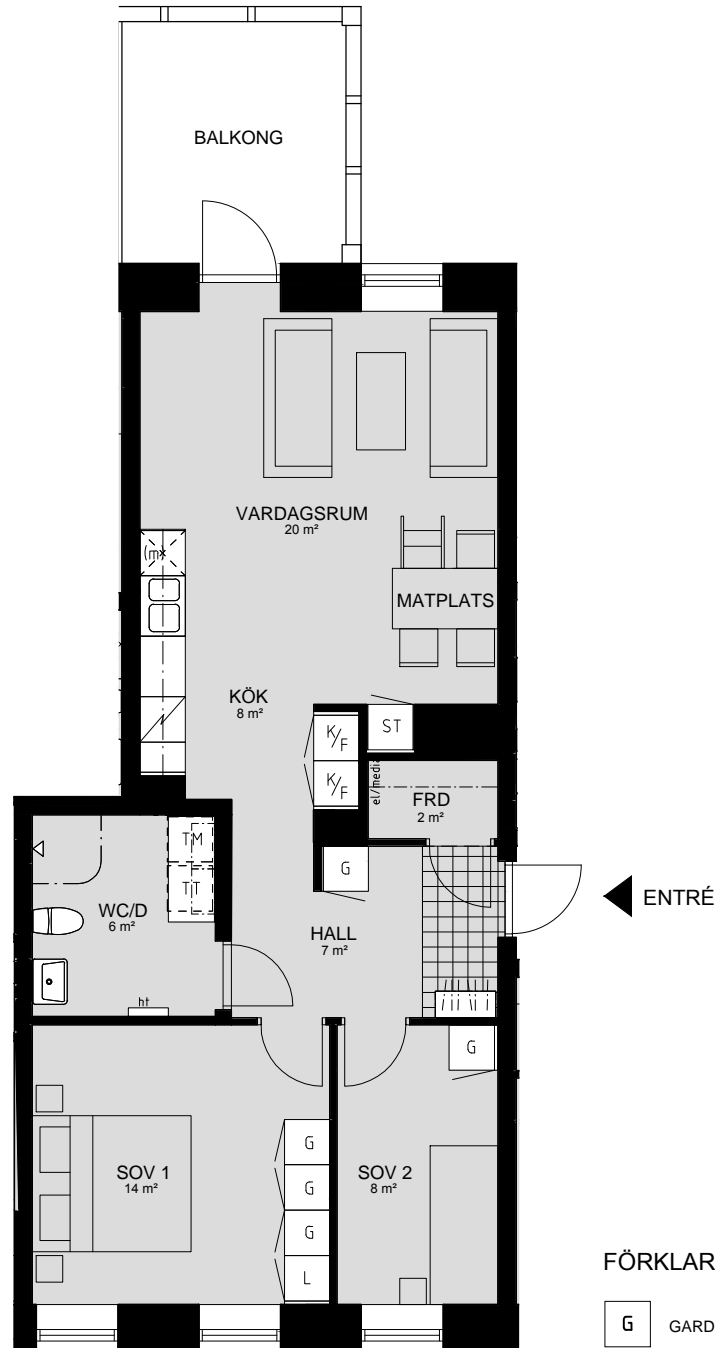

LILLHAGSPARKEN

LILLHAGSVINKELN 39, HISINGS-BACKA

2 RUM OCH KÖK 52 m²

LÄGENHET NR 1102

MED RESERVATION FÖR FÖRÄNDRINGAR AV UTEPLATSENS UTFORMNING

ORIENTERING SEKTION

ORIENTERING PLAN

FÖRKLARINGAR

LILLHAGSPARKEN

LILLHAGSVINKELN 39, HISINGS-BACKA

3 RUM OCH KÖK 70 m²

LÄGENHET NR 1103

ORIENTERING SEKTION

ORIENTERING PLAN

FÖRKLARINGAR

G	GARDEROB	TM	TVÄTTMASKIN
L	LINNESKÅP	TT	TORKTUMLARE
ST	STÄDSKÅP	KM	KOMBINERAD TVÄTTMASKIN/TORKTUMLARE
K/F	KOMBINERAD KYL/FRYS	ht	HANDDUKSTORK
(m)	MICRO FÖRBÄTT FÖR MICRO	el/media	EL-/MEDIACENTRAL
⊗	DISKMASKIN FÖRBÄTT FÖR DISKMASKIN		KAPPHYLLA
⚡	SPIS/UGN		

LILLHAGSPARKEN

LILLHAGSVINKELN 39, HISINGS-BACKA

2 RUM OCH KÖK 55 m²

LÄGENHET NR 1104

ORIENTERING SEKTION

ORIENTERING PLAN

FÖRKLARINGAR

G	GARDEROB	TM	TVÄTTMASKIN
L	LINNESKÅP	TT	TORKTUMLARE
ST	STÅDSKÅP	KM	KOMBINERAD TVÄTTMASKIN/TORKTUMLARE
K/F	KOMBINERAD KYL/FRYS	ht	HANDDUKSTORK
(m)	MICRO FÖRBERETT FÖR MICRO	el/media	EL-/MEDIACENTRAL
	DISKMASKIN FÖRBERETT FÖR DISKMASKIN		KAPPHYLLA
	SPIS/UGN		

LILLHAGSPARKEN

LILLHAGSVINKELN 39, HISINGS-BACKA

2 RUM OCH KÖK 55 m²

LÄGENHET NR 1105

ORIENTERING SEKTION

ORIENTERING PLAN

FÖRKLARINGAR

G	GARDEROB	TM	TVÄTTMASKIN
L	LINNESKÅP	TT	TORKTUMLARE
ST	STÅDSKÅP	KM	KOMBINERAD TVÄTTMASKIN/TORKTUMLARE
K/F	KOMBINERAD KYL/FRYS	ht	HANDDUKSTORK
(m)	MICRO FÖRBERETT FÖR MICRO	el/media	EL-/MEDIACENTRAL
	DISKMASKIN FÖRBERETT FÖR DISKMASKIN		KAPPHYLLA
	SPIS/UGN		