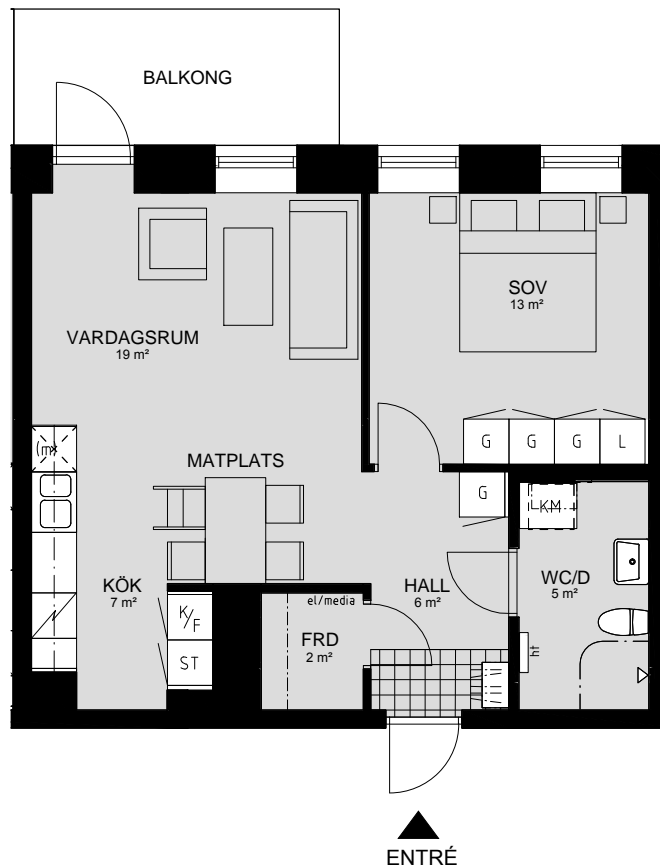

LILLHAGSPARKEN

LILLHAGSVINKELN 39, HISINGS-BACKA

3 RUM OCH KÖK 70 m²

LÄGENHET NR 1103

ORIENTERING SEKTION

ORIENTERING PLAN

FÖRKLARINGAR

G	GARDEROB	TM	TVÄTTMASKIN
L	LINNESKÅP	TT	TORKTUMLARE
ST	STÄDSKÅP	KM	KOMBINERAD TVÄTTMASKIN/TORKTUMLARE
K/F	KOMBINERAD KYL/FRYS	ht	HANDDUKSTORK
(m)	MICRO FÖRBÄTT FÖR MICRO	el/media	EL-/MEDIACENTRAL
⊗	DISKMASKIN FÖRBÄTT FÖR DISKMASKIN		KAPPHYLLA
⚡	SPIS/UGN		

LILLHAGSPARKEN

LILLHAGSVINKELN 39, HISINGS-BACKA

2 RUM OCH KÖK 55 m²

LÄGENHET NR 1104

ORIENTERING SEKTION

ORIENTERING PLAN

FÖRKLARINGAR

G	GARDEROB	TM	TVÄTTMASKIN
L	LINNESKÅP	TT	TORKTUMLARE
ST	STÅDSKÅP	KM	KOMBINERAD TVÄTTMASKIN/TORKTUMLARE
K/F	KOMBINERAD KYL/FRYS	ht	HANDDUKSTORK
(m)	MICRO FÖRBERETT FÖR MICRO	el/media	EL-/MEDIACENTRAL
	DISKMASKIN FÖRBERETT FÖR DISKMASKIN		KAPPHYLLA
	SPIS/UGN		

LILLHAGSPARKEN

LILLHAGSVINKELN 39, HISINGS-BACKA

2 RUM OCH KÖK 55 m²

LÄGENHET NR 1105

ORIENTERING SEKTION

ORIENTERING PLAN

FÖRKLARINGAR

G	GARDEROB	TM	TVÄTTMASKIN
L	LINNESKÅP	TT	TORKTUMLARE
ST	STÅDSKÅP	KM	KOMBINERAD TVÄTTMASKIN/TORKTUMLARE
K/F	KOMBINERAD KYL/FRYS	ht	HANDDUKSTORK
(m)	MICRO FÖRBERETT FÖR MICRO	el/media	EL-/MEDIACENTRAL
	DISKMASKIN FÖRBERETT FÖR DISKMASKIN		KAPPHYLLA
	SPIS/UGN		

LILLHAGSPARKEN

LILLHAGSVINKELN 39, HISINGS-BACKA

1 RUM OCH KÖK 47 m²

LÄGENHET NR 1201

ORIENTERING SEKTION

ORIENTERING PLAN

FÖRKLARINGAR

G	GARDEROB	TM	TVÄTTMASKIN
L	LINNESKÅP	TT	TORKTUMLARE
ST	STÄDSKÅP	KM	KOMBINERAD TVÄTTMASKIN/TORKTUMLARE
K/F	KOMBINERAD KYL/FRYS	ht	HANDDUKSTORK
(m)	MICRO FÖRBÄTT FÖR MICRO	el/media	EL-/MEDIACENTRAL
⊗	DISKMASKIN FÖRBÄTT FÖR DISKMASKIN		KAPPHYLLA
⚡	SPIS/UGN		