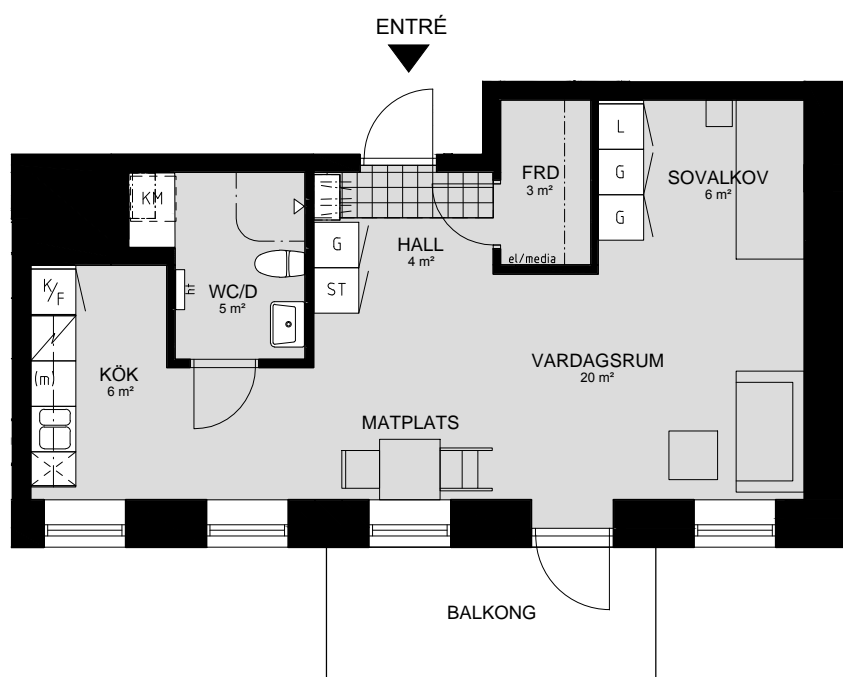

LILLHAGSPARKEN

LILLHAGSVINKELN 39, HISINGS-BACKA

2 RUM OCH KÖK 55 m²

LÄGENHET NR 1405

ORIENTERING SEKTION

ORIENTERING PLAN

FÖRKLARINGAR

G	GARDEROB	TM	TVÄTTMASKIN
L	LINNESKÅP	TT	TORKTUMLARE
ST	STÅDSKÅP	KM	KOMBINERAD TVÄTTMASKIN/TORKTUMLARE
K/F	KOMBINERAD KYL/FRYS	ht	HANDDUKSTORK
(m)	MICRO FÖRBERETT FÖR MICRO	el/media	EL-/MEDIACENTRAL
⊗	DISKMASKIN FÖRBERETT FÖR DISKMASKIN		KAPPHYLLA
⚡	SPIS/UGN		

LILLHAGSPARKEN

LILLHAGSVINKELN 39, HISINGS-BACKA

1 RUM OCH KÖK 47 m²

LÄGENHET NR 1501

ORIENTERING SEKTION

ORIENTERING PLAN

FÖRKLARINGAR

G	GARDEROB	TM	TVÄTTMASKIN
L	LINNESKÅP	TT	TORKTUMLARE
ST	STÄDSKÅP	KM	KOMBINERAD TVÄTTMASKIN/TORKTUMLARE
K/F	KOMBINERAD KYL/FRYS	ht	HANDDUKSTORK
(m)	MICRO FÖRBERETT FÖR MICRO	el/media	EL-/MEDIACENTRAL
⊗	DISKMASKIN FÖRBERETT FÖR DISKMASKIN		KAPPHYLLA
⚡	SPIS/UGN		

LILLHAGSPARKEN

LILLHAGSVINKELN 39, HISINGS-BACKA

2 RUM OCH KÖK 52 m²

LÄGENHET NR 1502

ORIENTERING SEKTION

ORIENTERING PLAN

FÖRKLARINGAR

- | | | | |
|------------|-------------------------------------|-----------------|------------------------------------|
| G | GARDEROB | TM | TVÄTTMASKIN |
| L | LINNESKÅP | TT | TORKTUMLARE |
| ST | STÄDSKÅP | KM | KOMBINERAD TVÄTTMASKIN/TORKTUMLARE |
| K/F | KOMBINERAD KYL/FRYS | ht | HANDDUKSTORK |
| (m) | MICRO FÖRBERETT FÖR MICRO | el/media | EL-/MEDIACENTRAL |
| ⊗ | DISKMASKIN FÖRBERETT FÖR DISKMASKIN | | KAPPHYLLA |
| ⚡ | SPIS/UGN | | |