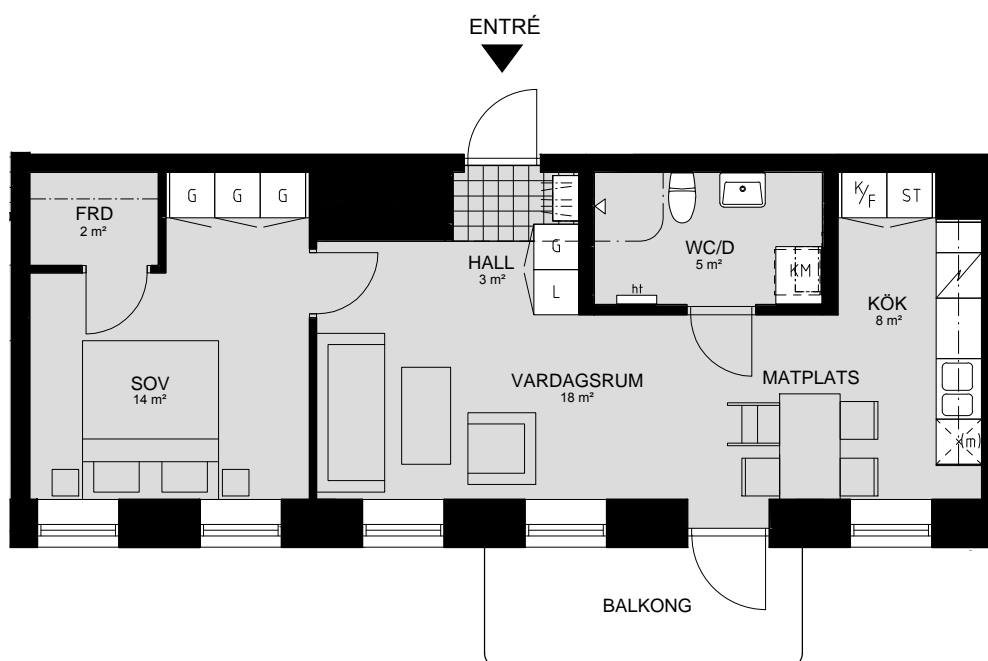

LILLHAGSPARKEN

LILLHAGSVINKELN 39, HISINGS-BACKA

2 RUM OCH KÖK 55 m²

LÄGENHET NR 1205

ORIENTERING SEKTION

ORIENTERING PLAN

FÖRKLARINGAR

G	GARDEROB	TM	TVÄTTMASKIN
L	LINNESKÅP	TT	TORKTUMLARE
ST	STÄDSKÅP	KM	KOMBINERAD TVÄTTMASKIN/TORKTUMLARE
K/F	KOMBINERAD KYL/FRYS	ht	HANDDUKSTORK
(m)	MICRO FÖRBÄTT FÖR MICRO	el/media	EL-/MEDIACENTRAL
⊗	DISKMASKIN FÖRBÄTT FÖR DISKMASKIN		KAPPHYLLA
⚡	SPIS/UGN		

LILLHAGSPARKEN

LILLHAGSVINKELN 39, HISINGS-BACKA

1 RUM OCH KÖK 47 m²

LÄGENHET NR 1301

ORIENTERING SEKTION

ORIENTERING PLAN

FÖRKLARINGAR

G	GARDEROB	TM	TVÄTTMASKIN
L	LINNESKÅP	TT	TORKTUMLARE
ST	STÄDSKÅP	KM	KOMBINERAD TVÄTTMASKIN/TORKTUMLARE
K/F	KOMBINERAD KYL/FRYS	ht	HANDDUKSTORK
(m)	MICRO FÖRBERETT FÖR MICRO	el/media	EL-/MEDIACENTRAL
⊗	DISKMASKIN FÖRBERETT FÖR DISKMASKIN		KAPPHYLLA
⚡	SPIS/UGN		

LILLHAGSPARKEN

LILLHAGSVINKELN 39, HISINGS-BACKA

2 RUM OCH KÖK 52 m²

LÄGENHET NR 1302

ORIENTERING SEKTION

ORIENTERING PLAN

FÖRKLARINGAR

G	GARDEROB	TM	TVÄTTMASKIN
L	LINNESKÅP	TT	TORKTUMLARE
ST	STÄDSKÅP	KM	KOMBINERAD TVÄTTMASKIN/TORKTUMLARE
K/F	KOMBINERAD KYL/FRYS	ht	HANDDUKSTORK
(m)	MICRO FÖRBERETT FÖR MICRO	el/media	EL-/MEDIACENTRAL
⊗	DISKMASKIN FÖRBERETT FÖR DISKMASKIN		KAPPHYLLA
⚡	SPIS/UGN		

LILLHAGSPARKEN

LILLHAGSVINKELN 39, HISINGS-BACKA

3 RUM OCH KÖK 70 m²

LÄGENHET NR 1303

ORIENTERING SEKTION

ORIENTERING PLAN

FÖRKLARINGAR

G	GARDEROB	TM	TVÄTTMASKIN
L	LINNESKÅP	TT	TORKTUMLARE
ST	STÄDSKÅP	KM	KOMBINERAD TVÄTTMASKIN/TORKTUMLARE
K/F	KOMBINERAD KYL/FRYS	ht	HANDDUKSTORK
(m)	MICRO FÖRBERETT FÖR MICRO	el/media	EL-/MEDIACENTRAL
⊗	DISKMASKIN FÖRBERETT FÖR DISKMASKIN		KAPPHYLLA
⚡	SPIS/UGN		