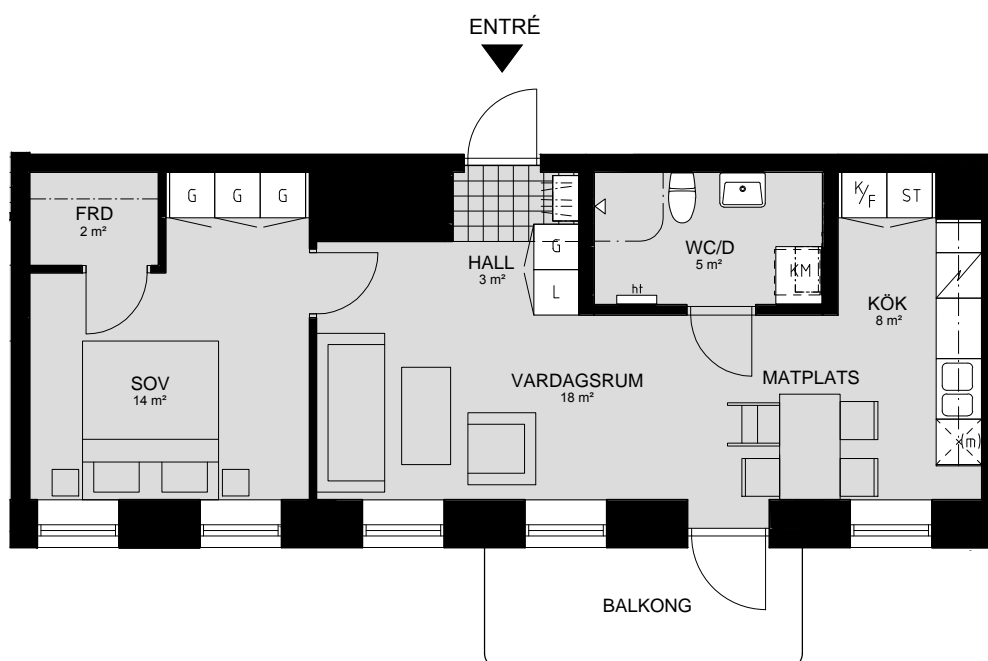

LILLHAGSPARKEN

LILLHAGSVINKELN 39, HISINGS-BACKA

2 RUM OCH KÖK 55 m²

LÄGENHET NR 1405

ORIENTERING SEKTION

ORIENTERING PLAN

FÖRKLARINGAR

G	GARDEROB	TM	TVÄTTMASKIN
L	LINNESKÅP	TT	TORKTUMLARE
ST	STÅDSKÅP	KM	KOMBINERAD TVÄTTMASKIN/TORKTUMLARE
K/F	KOMBINERAD KYL/FRYS	ht	HANDDUKSTORK
(m)	MICRO FÖRBERETT FÖR MICRO	el/media	EL-/MEDIACENTRAL
⊗	DISKMASKIN FÖRBERETT FÖR DISKMASKIN		KAPPHYLLA
⚡	SPIS/UGN		

LILLHAGSPARKEN

LILLHAGSVINKELN 39, HISINGS-BACKA

1 RUM OCH KÖK 47 m²

LÄGENHET NR 1501

ORIENTERING SEKTION

ORIENTERING PLAN

FÖRKLARINGAR

G	GARDEROB	TM	TVÄTTMASKIN
L	LINNESKÅP	TT	TORKTUMLARE
ST	STÄDSKÅP	KM	KOMBINERAD TVÄTTMASKIN/TORKTUMLARE
K/F	KOMBINERAD KYL/FRYS	ht	HANDDUKSTORK
(m)	MICRO FÖRBERETT FÖR MICRO	el/media	EL-/MEDIACENTRAL
⊗	DISKMASKIN FÖRBERETT FÖR DISKMASKIN		KAPPHYLLA
⚡	SPIS/UGN		

LILLHAGSPARKEN

LILLHAGSVINKELN 39, HISINGS-BACKA

2 RUM OCH KÖK 52 m²

LÄGENHET NR 1502

ORIENTERING SEKTION

ORIENTERING PLAN

FÖRKLARINGAR

- | | | | |
|------------|-------------------------------------|-----------------|------------------------------------|
| G | GARDEROB | TM | TVÄTTMASKIN |
| L | LINNESKÅP | TT | TORKTUMLARE |
| ST | STÄDSKÅP | KM | KOMBINERAD TVÄTTMASKIN/TORKTUMLARE |
| K/F | KOMBINERAD KYL/FRYS | ht | HANDDUKSTORK |
| (m) | MICRO FÖRBERETT FÖR MICRO | el/media | EL-/MEDIACENTRAL |
| ⊗ | DISKMASKIN FÖRBERETT FÖR DISKMASKIN | | KAPPHYLLA |
| ⚡ | SPIS/UGN | | |

LILLHAGSPARKEN

LILLHAGSVINKELN 39, HISINGS-BACKA

3 RUM OCH KÖK 70 m²

LÄGENHET NR 1503

ORIENTERING SEKTION

ORIENTERING PLAN

FÖRKLARINGAR

G	GARDEROB	TM	TVÄTTMASKIN
L	LINNESKÅP	TT	TORKTUMLARE
ST	STÄDSKÅP	KM	KOMBINERAD TVÄTTMASKIN/TORKTUMLARE
K/F	KOMBINERAD KYL/FRYS	ht	HANDDUKSTORK
(m)	MICRO FÖRBÄTT FÖR MICRO	el/media	EL-/MEDIACENTRAL
⊗	DISKMASKIN FÖRBÄTT FÖR DISKMASKIN		KAPPHYLLA
⚡	SPIS/UGN		