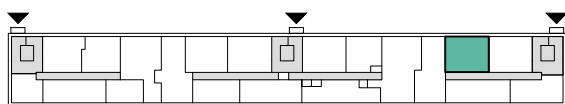

LILLHAGSPARKEN

LILLHAGSVINKELN 39, HISINGS-BACKA

2 RUM OCH KÖK 55 m²

LÄGENHET NR 1504

ORIENTERING SEKTION

ORIENTERING PLAN

FÖRKLARINGAR

G	GARDEROB	TM	TVÄTTMASKIN
L	LINNESKÅP	TT	TORKTUMLARE
ST	STÅDSKÅP	KM	KOMBINERAD TVÄTTMASKIN/TORKTUMLARE
K/F	KOMBINERAD KYL/FRYS	ht	HANDDUKSTORK
(m)	MICRO FÖRBERETT FÖR MICRO	el/media	EL-/MEDIACENTRAL
⊗	DISKMASKIN FÖRBERETT FÖR DISKMASKIN		KAPPHYLLA
⚡	SPIS/UGN		

LILLHAGSPARKEN

LILLHAGSVINKELN 39, HISINGS-BACKA

2 RUM OCH KÖK 55 m²

LÄGENHET NR 1505

ORIENTERING SEKTION

ORIENTERING PLAN

FÖRKLARINGAR

G	GARDEROB	TM	TVÄTTMASKIN
L	LINNESKÅP	TT	TORKTUMLARE
ST	STÄDSKÅP	KM	KOMBINERAD TVÄTTMASKIN/TORKTUMLARE
K/F	KOMBINERAD KYL/FRYS	ht	HANDDUKSTORK
(m)	MICRO FÖRBERETT FÖR MICRO	el/media	EL-/MEDIACENTRAL
⊗	DISKMASKIN FÖRBERETT FÖR DISKMASKIN		KAPPHYLLA
⚡	SPIS/UGN		