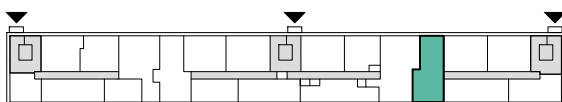

LILLHAGSPARKEN

LILLHAGSVINKELN 39, HISINGS-BACKA

2 RUM OCH KÖK 52 m²

LÄGENHET NR 1202

ORIENTERING SEKTION

ORIENTERING PLAN

FÖRKLARINGAR

- | | | | |
|------------|-------------------------------------|-----------------|------------------------------------|
| G | GARDEROB | TM | TVÄTTMASKIN |
| L | LINNESKÅP | TT | TORKTUMLARE |
| ST | STÄDSKÅP | KM | KOMBINERAD TVÄTTMASKIN/TORKTUMLARE |
| K/F | KOMBINERAD KYL/FRYS | ht | HANDDUKSTORK |
| (m) | MICRO FÖRBERETT FÖR MICRO | el/media | EL-/MEDIACENTRAL |
| ⊗ | DISKMASKIN FÖRBERETT FÖR DISKMASKIN | | KAPPHYLLA |
| ⚡ | SPIS/UGN | | |

LILLHAGSPARKEN

LILLHAGSVINKELN 39, HISINGS-BACKA

3 RUM OCH KÖK 70 m²

LÄGENHET NR 1203

ORIENTERING SEKTION

ORIENTERING PLAN

FÖRKLARINGAR

G	GARDEROB	TM	TVÄTTMASKIN
L	LINNESKÅP	TT	TORKTUMLARE
ST	STÄDSKÅP	KM	KOMBINERAD TVÄTTMASKIN/TORKTUMLARE
K/F	KOMBINERAD KYL/FRYS	ht	HANDDUKSTORK
(m)	MICRO FÖRBERETT FÖR MICRO	el/media	EL-/MEDIACENTRAL
⊗	DISKMASKIN FÖRBERETT FÖR DISKMASKIN		KAPPHYLLA
⚡	SPIS/UGN		

LILLHAGSPARKEN

LILLHAGSVINKELN 39, HISINGS-BACKA

2 RUM OCH KÖK 55 m²

LÄGENHET NR 1204

ORIENTERING SEKTION

ORIENTERING PLAN

FÖRKLARINGAR

G	GARDEROB	TM	TVÄTTMASKIN
L	LINNESKÅP	TT	TORKTUMLARE
ST	STÅDSKÅP	KM	KOMBINERAD TVÄTTMASKIN/TORKTUMLARE
K/F	KOMBINERAD KYL/FRYS	ht	HANDDUKSTORK
(m)	MICRO FÖRBERETT FÖR MICRO	el/media	EL-/MEDIACENTRAL
(x)	DISKMASKIN FÖRBERETT FÖR DISKMASKIN	()	KAPPHYLLA
(⚡)	SPIS/UGN		