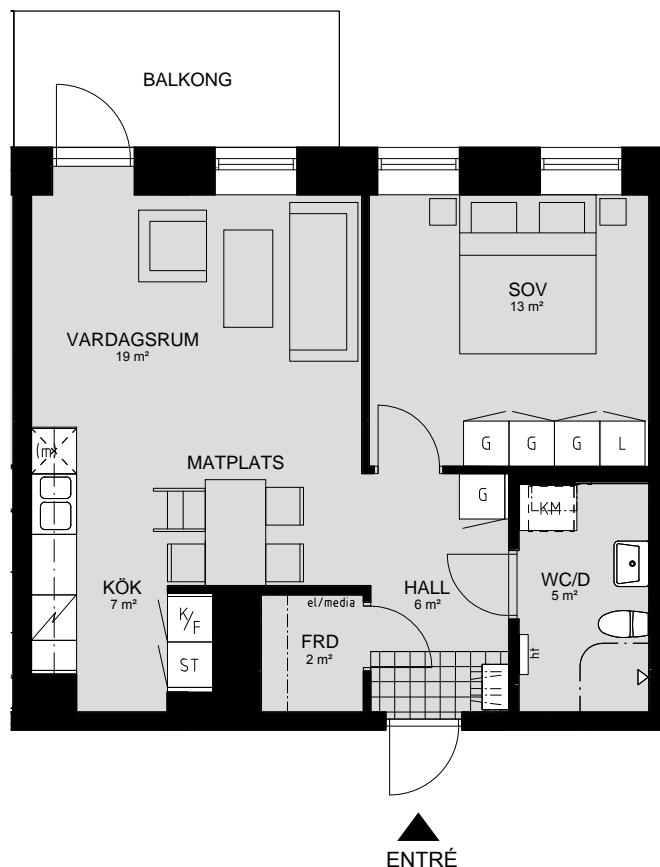

LILLHAGSPARKEN

LILLHAGSVINKELN 39, HISINGS-BACKA

3 RUM OCH KÖK 70 m²

LÄGENHET NR 1203

ORIENTERING SEKTION

ORIENTERING PLAN

FÖRKLARINGAR

G	GARDEROB	TM	TVÄTTMASKIN
L	LINNESKÅP	TT	TORKTUMLARE
ST	STÄDSKÅP	KM	KOMBINERAD TVÄTTMASKIN/TORKTUMLARE
K/F	KOMBINERAD KYL/FRYS	ht	HANDDUKSTORK
(m)	MICRO FÖRBERETT FÖR MICRO	el/media	EL-/MEDIACENTRAL
⊗	DISKMASKIN FÖRBERETT FÖR DISKMASKIN		KAPPHYLLA
⚡	SPIS/UGN		

LILLHAGSPARKEN

LILLHAGSVINKELN 39, HISINGS-BACKA

2 RUM OCH KÖK 55 m²

LÄGENHET NR 1204

ORIENTERING SEKTION

ORIENTERING PLAN

FÖRKLARINGAR

G	GARDEROB	TM	TVÄTTMASKIN
L	LINNESKÅP	TT	TORKTUMLARE
ST	STÅDSKÅP	KM	KOMBINERAD TVÄTTMASKIN/TORKTUMLARE
K/F	KOMBINERAD KYL/FRYS	ht	HANDDUKSTORK
(m)	MICRO FÖRBERETT FÖR MICRO	el/media	EL-/MEDIACENTRAL
(x)	DISKMASKIN FÖRBERETT FÖR DISKMASKIN	()	KAPPHYLLA
(⚡)	SPIS/UGN		

LILLHAGSPARKEN

LILLHAGSVINKELN 39, HISINGS-BACKA

2 RUM OCH KÖK 55 m²

LÄGENHET NR 1205

ORIENTERING SEKTION

ORIENTERING PLAN

FÖRKLARINGAR

G	GARDEROB	TM	TVÄTTMASKIN
L	LINNESKÅP	TT	TORKTUMLARE
ST	STÄDSKÅP	KM	KOMBINERAD TVÄTTMASKIN/TORKTUMLARE
K/F	KOMBINERAD KYL/FRYS	ht	HANDDUKSTORK
(m)	MICRO FÖRBÄTT FÖR MICRO	el/media	EL-/MEDIACENTRAL
⊗	DISKMASKIN FÖRBÄTT FÖR DISKMASKIN		KAPPHYLLA
⚡	SPIS/UGN		

LILLHAGSPARKEN

LILLHAGSVINKELN 39, HISINGS-BACKA

1 RUM OCH KÖK 47 m²

LÄGENHET NR 1301

ORIENTERING SEKTION

ORIENTERING PLAN

FÖRKLARINGAR

G	GARDEROB	TM	TVÄTTMASKIN
L	LINNESKÅP	TT	TORKTUMLARE
ST	STÄDSKÅP	KM	KOMBINERAD TVÄTTMASKIN/TORKTUMLARE
K/F	KOMBINERAD KYL/FRYS	ht	HANDDUKSTORK
(m)	MICRO FÖRBERETT FÖR MICRO	el/media	EL-/MEDIACENTRAL
⊗	DISKMASKIN FÖRBERETT FÖR DISKMASKIN		KAPPHYLLA
⚡	SPIS/UGN		