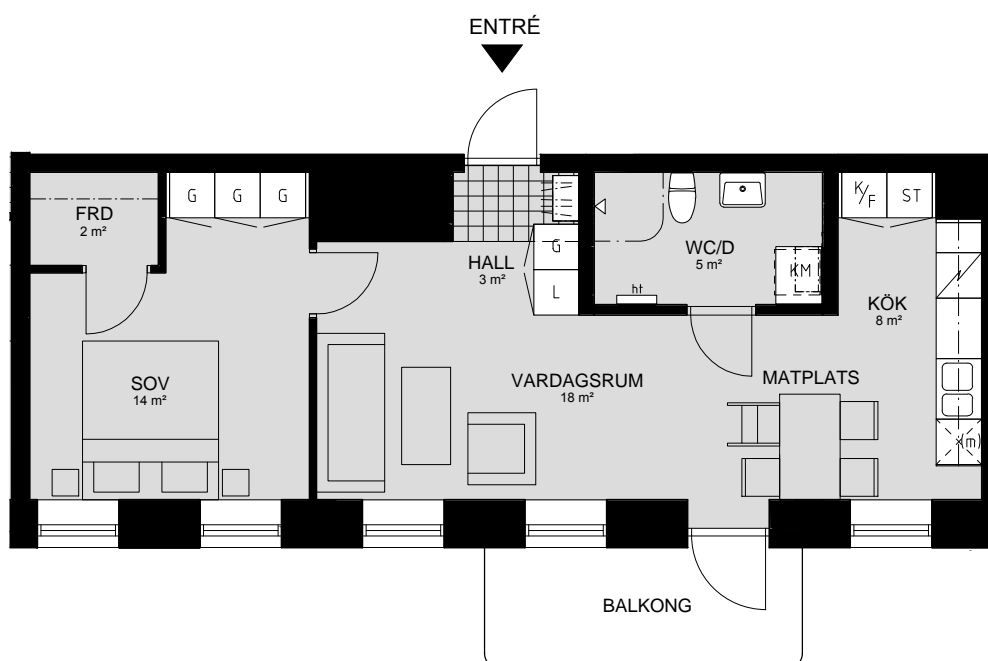

LILLHAGSPARKEN

LILLHAGSVINKELN 39, HISINGS-BACKA

2 RUM OCH KÖK 55 m²

LÄGENHET NR 1105

ORIENTERING SEKTION

ORIENTERING PLAN

FÖRKLARINGAR

G	GARDEROB	TM	TVÄTTMASKIN
L	LINNESKÅP	TT	TORKTUMLARE
ST	STÅDSKÅP	KM	KOMBINERAD TVÄTTMASKIN/TORKTUMLARE
K/F	KOMBINERAD KYL/FRYS	ht	HANDDUKSTORK
(m)	MICRO FÖRBERETT FÖR MICRO	el/media	EL-/MEDIACENTRAL
	DISKMASKIN FÖRBERETT FÖR DISKMASKIN		KAPPHYLLA
	SPIS/UGN		

LILLHAGSPARKEN

LILLHAGSVINKELN 39, HISINGS-BACKA

1 RUM OCH KÖK 47 m²

LÄGENHET NR 1201

ORIENTERING SEKTION

ORIENTERING PLAN

FÖRKLARINGAR

G	GARDEROB	TM	TVÄTTMASKIN
L	LINNESKÅP	TT	TORKTUMLARE
ST	STÄDSKÅP	KM	KOMBINERAD TVÄTTMASKIN/TORKTUMLARE
K/F	KOMBINERAD KYL/FRYS	ht	HANDDUKSTORK
(m)	MICRO FÖRBÄTT FÖR MICRO	el/media	EL-/MEDIACENTRAL
⊗	DISKMASKIN FÖRBÄTT FÖR DISKMASKIN		KAPPHYLLA
⚡	SPIS/UGN		

LILLHAGSPARKEN

LILLHAGSVINKELN 39, HISINGS-BACKA

2 RUM OCH KÖK 52 m²

LÄGENHET NR 1202

ORIENTERING SEKTION

ORIENTERING PLAN

FÖRKLARINGAR

- | | | | |
|------------|-------------------------------------|-----------------|------------------------------------|
| G | GARDEROB | TM | TVÄTTMASKIN |
| L | LINNESKÅP | TT | TORKTUMLARE |
| ST | STÄDSKÅP | KM | KOMBINERAD TVÄTTMASKIN/TORKTUMLARE |
| K/F | KOMBINERAD KYL/FRYS | ht | HANDDUKSTORK |
| (m) | MICRO FÖRBERETT FÖR MICRO | el/media | EL-/MEDIACENTRAL |
| ⊗ | DISKMASKIN FÖRBERETT FÖR DISKMASKIN | | KAPPHYLLA |
| ⚡ | SPIS/UGN | | |

LILLHAGSPARKEN

LILLHAGSVINKELN 39, HISINGS-BACKA

3 RUM OCH KÖK 70 m²

LÄGENHET NR 1203

ORIENTERING SEKTION

ORIENTERING PLAN

FÖRKLARINGAR

G	GARDEROB	TM	TVÄTTMASKIN
L	LINNESKÅP	TT	TORKTUMLARE
ST	STÄDSKÅP	KM	KOMBINERAD TVÄTTMASKIN/TORKTUMLARE
K/F	KOMBINERAD KYL/FRYS	ht	HANDDUKSTORK
(m)	MICRO FÖRBERETT FÖR MICRO	el/media	EL-/MEDIACENTRAL
⊗	DISKMASKIN FÖRBERETT FÖR DISKMASKIN		KAPPHYLLA
⚡	SPIS/UGN		