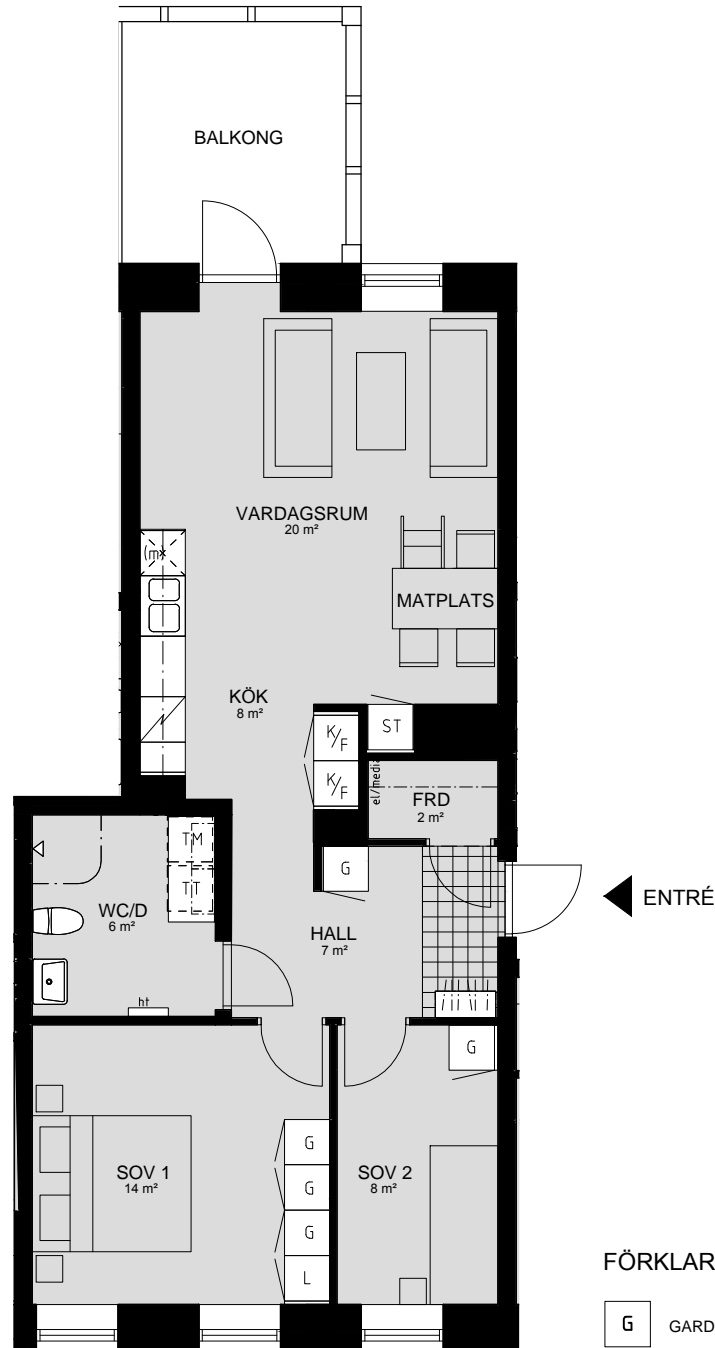

LILLHAGSPARKEN

LILLHAGSVINKELN 39, HISINGS-BACKA

2 RUM OCH KÖK 52 m²

LÄGENHET NR 1202

ORIENTERING SEKTION

ORIENTERING PLAN

FÖRKLARINGAR

- | | | | |
|------------|-------------------------------------|-----------------|------------------------------------|
| G | GARDEROB | TM | TVÄTTMASKIN |
| L | LINNESKÅP | TT | TORKTUMLARE |
| ST | STÄDSKÅP | KM | KOMBINERAD TVÄTTMASKIN/TORKTUMLARE |
| K/F | KOMBINERAD KYL/FRYS | ht | HANDDUKSTORK |
| (m) | MICRO FÖRBERETT FÖR MICRO | el/media | EL-/MEDIACENTRAL |
| ⊗ | DISKMASKIN FÖRBERETT FÖR DISKMASKIN | | KAPPHYLLA |
| ⚡ | SPIS/UGN | | |

LILLHAGSPARKEN

LILLHAGSVINKELN 39, HISINGS-BACKA

1 RUM OCH KÖK 47 m²

LÄGENHET NR 1501

ORIENTERING SEKTION

ORIENTERING PLAN

FÖRKLARINGAR

G	GARDEROB	TM	TVÄTTMASKIN
L	LINNESKÅP	TT	TORKTUMLARE
ST	STÄDSKÅP	KM	KOMBINERAD TVÄTTMASKIN/TORKTUMLARE
K/F	KOMBINERAD KYL/FRYS	ht	HANDDUKSTORK
(m)	MICRO FÖRBERETT FÖR MICRO	el/media	EL-/MEDIACENTRAL
⊗	DISKMASKIN FÖRBERETT FÖR DISKMASKIN		KAPPHYLLA
⚡	SPIS/UGN		

LILLHAGSPARKEN

LILLHAGSVINKELN 39, HISINGS-BACKA

2 RUM OCH KÖK 52 m²

LÄGENHET NR 1502

ORIENTERING SEKTION

ORIENTERING PLAN

FÖRKLARINGAR

- | | | | |
|------------|-------------------------------------|-----------------|------------------------------------|
| G | GARDEROB | TM | TVÄTTMASKIN |
| L | LINNESKÅP | TT | TORKTUMLARE |
| ST | STÄDSKÅP | KM | KOMBINERAD TVÄTTMASKIN/TORKTUMLARE |
| K/F | KOMBINERAD KYL/FRYS | ht | HANDDUKSTORK |
| (m) | MICRO FÖRBERETT FÖR MICRO | el/media | EL-/MEDIACENTRAL |
| ⊗ | DISKMASKIN FÖRBERETT FÖR DISKMASKIN | | KAPPHYLLA |
| ⚡ | SPIS/UGN | | |

LILLHAGSPARKEN

LILLHAGSVINKELN 39, HISINGS-BACKA

3 RUM OCH KÖK 70 m²

LÄGENHET NR 1503

ORIENTERING SEKTION

ORIENTERING PLAN

FÖRKLARINGAR

G	GARDEROB	TM	TVÄTTMASKIN
L	LINNESKÅP	TT	TORKTUMLARE
ST	STÄDSKÅP	KM	KOMBINERAD TVÄTTMASKIN/TORKTUMLARE
K/F	KOMBINERAD KYL/FRYS	ht	HANDDUKSTORK
(m)	MICRO FÖRBÄTT FÖR MICRO	el/media	EL-/MEDIACENTRAL
⊗	DISKMASKIN FÖRBÄTT FÖR DISKMASKIN		KAPPHYLLA
⚡	SPIS/UGN		