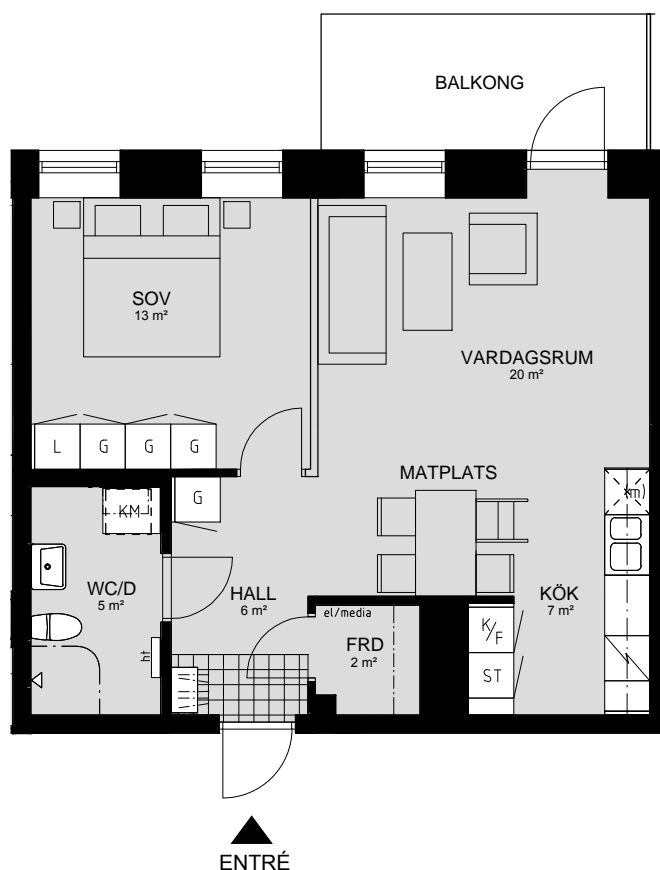

LILLHAGSPARKEN

LILLHAGSVINKELN 39, HISINGS-BACKA

3 RUM OCH KÖK 70 m²

LÄGENHET NR 1103

ORIENTERING SEKTION

ORIENTERING PLAN

FÖRKLARINGAR

G	GARDEROB	TM	TVÄTTMASKIN
L	LINNESKÅP	TT	TORKTUMLARE
ST	STÄDSKÅP	KM	KOMBINERAD TVÄTTMASKIN/TORKTUMLARE
K/F	KOMBINERAD KYL/FRYS	ht	HANDDUKSTORK
(m)	MICRO FÖRBÄTT FÖR MICRO	el/media	EL-/MEDIACENTRAL
⊗	DISKMASKIN FÖRBÄTT FÖR DISKMASKIN		KAPPHYLLA
⚡	SPIS/UGN		

LILLHAGSPARKEN

LILLHAGSVINKELN 39, HISINGS-BACKA

2 RUM OCH KÖK 55 m²

LÄGENHET NR 1104

ORIENTERING SEKTION

ORIENTERING PLAN

FÖRKLARINGAR

G	GARDEROB	TM	TVÄTTMASKIN
L	LINNESKÅP	TT	TORKTUMLARE
ST	STÅDSKÅP	KM	KOMBINERAD TVÄTTMASKIN/TORKTUMLARE
K/F	KOMBINERAD KYL/FRYS	ht	HANDDUKSTORK
(m)	MICRO FÖRBERETT FÖR MICRO	el/media	EL-/MEDIACENTRAL
	DISKMASKIN FÖRBERETT FÖR DISKMASKIN		KAPPHYLLA
	SPIS/UGN		

LILLHAGSPARKEN

LILLHAGSVINKELN 39, HISINGS-BACKA

2 RUM OCH KÖK 55 m²

LÄGENHET NR 1105

ORIENTERING SEKTION

ORIENTERING PLAN

FÖRKLARINGAR

G	GARDEROB	TM	TVÄTTMASKIN
L	LINNESKÅP	TT	TORKTUMLARE
ST	STÅDSKÅP	KM	KOMBINERAD TVÄTTMASKIN/TORKTUMLARE
K/F	KOMBINERAD KYL/FRYS	ht	HANDDUKSTORK
(m)	MICRO FÖRBERETT FÖR MICRO	el/media	EL-/MEDIACENTRAL
	DISKMASKIN FÖRBERETT FÖR DISKMASKIN		KAPPHYLLA
	SPIS/UGN		

LILLHAGSPARKEN

LILLHAGSVINKELN 39, HISINGS-BACKA

1 RUM OCH KÖK 47 m²

LÄGENHET NR 1201

ORIENTERING SEKTION

ORIENTERING PLAN

FÖRKLARINGAR

G	GARDEROB	TM	TVÄTTMASKIN
L	LINNESKÅP	TT	TORKTUMLARE
ST	STÄDSKÅP	KM	KOMBINERAD TVÄTTMASKIN/TORKTUMLARE
K/F	KOMBINERAD KYL/FRYS	ht	HANDDUKSTORK
(m)	MICRO FÖRBÄTT FÖR MICRO	el/media	EL-/MEDIACENTRAL
⊗	DISKMASKIN FÖRBÄTT FÖR DISKMASKIN		KAPPHYLLA
⚡	SPIS/UGN		