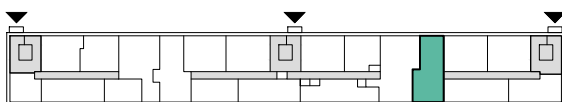

LILLHAGSPARKEN

LILLHAGSVINKELN 39, HISINGS-BACKA

2 RUM OCH KÖK 52 m²

LÄGENHET NR 1502

ORIENTERING SEKTION

ORIENTERING PLAN

FÖRKLARINGAR

- | | | | |
|------------|-------------------------------------|-----------------|------------------------------------|
| G | GARDEROB | TM | TVÄTTMASKIN |
| L | LINNESKÅP | TT | TORKTUMLARE |
| ST | STÄDSKÅP | KM | KOMBINERAD TVÄTTMASKIN/TORKTUMLARE |
| K/F | KOMBINERAD KYL/FRYS | ht | HANDDUKSTORK |
| (m) | MICRO FÖRBERETT FÖR MICRO | el/media | EL-/MEDIACENTRAL |
| ⊗ | DISKMASKIN FÖRBERETT FÖR DISKMASKIN | | KAPPHYLLA |
| ⚡ | SPIS/UGN | | |

LILLHAGSPARKEN

LILLHAGSVINKELN 39, HISINGS-BACKA

3 RUM OCH KÖK 70 m²

LÄGENHET NR 1503

ORIENTERING SEKTION

ORIENTERING PLAN

FÖRKLARINGAR

G	GARDEROB	TM	TVÄTTMASKIN
L	LINNESKÅP	TT	TORKTUMLARE
ST	STÄDSKÅP	KM	KOMBINERAD TVÄTTMASKIN/TORKTUMLARE
K/F	KOMBINERAD KYL/FRYS	ht	HANDDUKSTORK
(m)	MICRO FÖRBÄTT FÖR MICRO	el/media	EL-/MEDIACENTRAL
⊗	DISKMASKIN FÖRBÄTT FÖR DISKMASKIN		KAPPHYLLA
⚡	SPIS/UGN		

LILLHAGSPARKEN

LILLHAGSVINKELN 39, HISINGS-BACKA

2 RUM OCH KÖK 55 m²

LÄGENHET NR 1504

ORIENTERING SEKTION

ORIENTERING PLAN

FÖRKLARINGAR

G	GARDEROB	TM	TVÄTTMASKIN
L	LINNESKÅP	TT	TORKTUMLARE
ST	STÅDSKÅP	KM	KOMBINERAD TVÄTTMASKIN/TORKTUMLARE
K/F	KOMBINERAD KYL/FRYS	ht	HANDDUKSTORK
(m)	MICRO FÖRBERETT FÖR MICRO	el/media	EL-/MEDIACENTRAL
⊗	DISKMASKIN FÖRBERETT FÖR DISKMASKIN		KAPPHYLLA
⚡	SPIS/UGN		