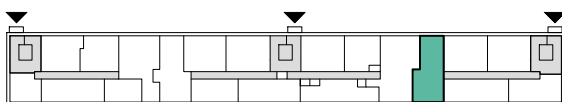

LILLHAGSPARKEN

LILLHAGSVINKELN 39, HISINGS-BACKA

3 RUM OCH KÖK 70 m²

LÄGENHET NR 1303

ORIENTERING SEKTION

ORIENTERING PLAN

FÖRKLARINGAR

G	GARDEROB	TM	TVÄTTMASKIN
L	LINNESKÅP	TT	TORKTUMLARE
ST	STÄDSKÅP	KM	KOMBINERAD TVÄTTMASKIN/TORKTUMLARE
K/F	KOMBINERAD KYL/FRYS	ht	HANDDUKSTORK
(m)	MICRO FÖRBERETT FÖR MICRO	el/media	EL-/MEDIACENTRAL
⊗	DISKMASKIN FÖRBERETT FÖR DISKMASKIN		KAPPHYLLA
⚡	SPIS/UGN		

LILLHAGSPARKEN

LILLHAGSVINKELN 39, HISINGS-BACKA

2 RUM OCH KÖK 55 m²

LÄGENHET NR 1304

ORIENTERING SEKTION

ORIENTERING PLAN

FÖRKLARINGAR

G	GARDEROB	TM	TVÄTTMASKIN
L	LINNESKÅP	TT	TORKTUMLARE
ST	STÅDSKÅP	KM	KOMBINERAD TVÄTTMASKIN/TORKTUMLARE
K/F	KOMBINERAD KYL/FRYS	ht	HANDDUKSTORK
(m)	MICRO FÖRBERETT FÖR MICRO	el/media	EL-/MEDIACENTRAL
⊗	DISKMASKIN FÖRBERETT FÖR DISKMASKIN		KAPPHYLLA
⚡	SPIS/UGN		