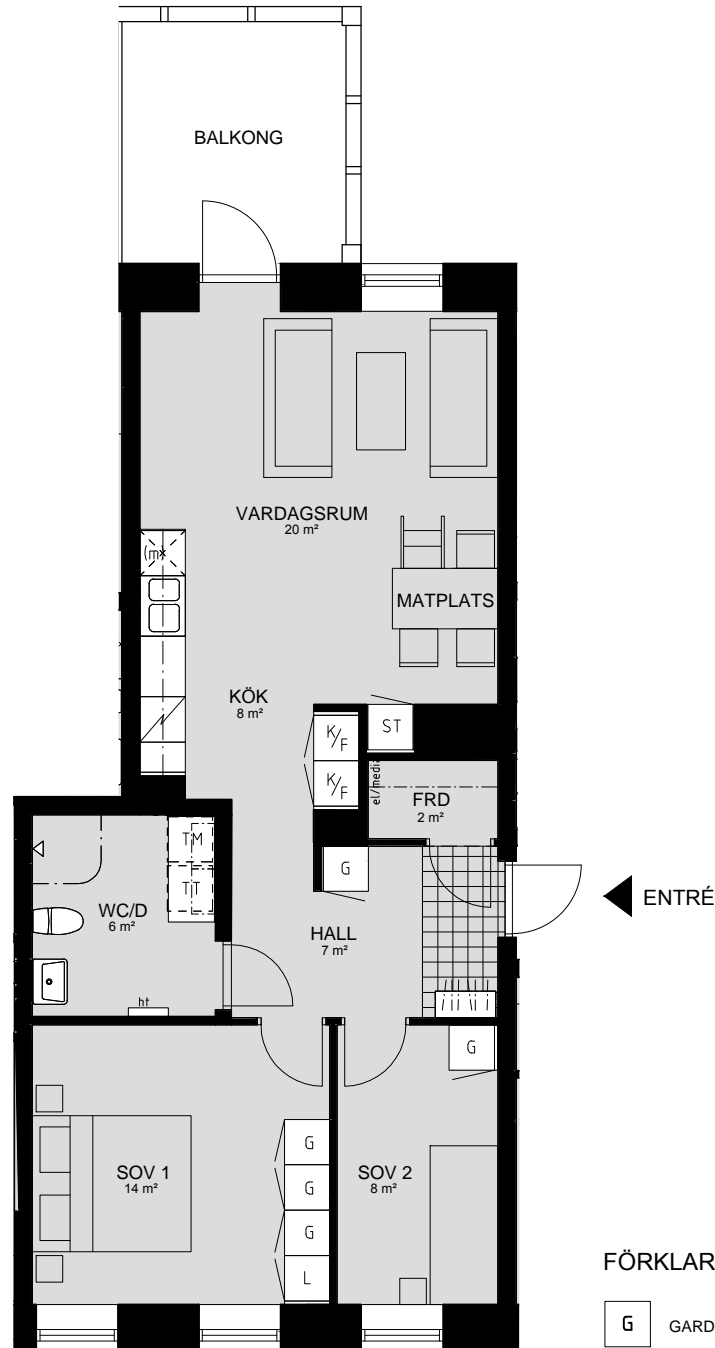

LILLHAGSPARKEN

LILLHAGSVINKELN 39, HISINGS-BACKA

1 RUM OCH KÖK 47 m²

LÄGENHET NR 1201

ORIENTERING SEKTION

ORIENTERING PLAN

FÖRKLARINGAR

G	GARDEROB	TM	TVÄTTMASKIN
L	LINNESKÅP	TT	TORKTUMLARE
ST	STÄDSKÅP	KM	KOMBINERAD TVÄTTMASKIN/TORKTUMLARE
K/F	KOMBINERAD KYL/FRYS	ht	HANDDUKSTORK
(m)	MICRO FÖRBÄTT FÖR MICRO	el/media	EL-/MEDIACENTRAL
⊗	DISKMASKIN FÖRBÄTT FÖR DISKMASKIN		KAPPHYLLA
⚡	SPIS/UGN		

LILLHAGSPARKEN

LILLHAGSVINKELN 39, HISINGS-BACKA

2 RUM OCH KÖK 52 m²

LÄGENHET NR 1202

ORIENTERING SEKTION

ORIENTERING PLAN

FÖRKLARINGAR

- | | | | |
|------------|-------------------------------------|-----------------|------------------------------------|
| G | GARDEROB | TM | TVÄTTMASKIN |
| L | LINNESKÅP | TT | TORKTUMLARE |
| ST | STÄDSKÅP | KM | KOMBINERAD TVÄTTMASKIN/TORKTUMLARE |
| K/F | KOMBINERAD KYL/FRYS | ht | HANDDUKSTORK |
| (m) | MICRO FÖRBERETT FÖR MICRO | el/media | EL-/MEDIACENTRAL |
| ⊗ | DISKMASKIN FÖRBERETT FÖR DISKMASKIN | | KAPPHYLLA |
| ⚡ | SPIS/UGN | | |

LILLHAGSPARKEN

LILLHAGSVINKELN 39, HISINGS-BACKA

3 RUM OCH KÖK 70 m²

LÄGENHET NR 1203

ORIENTERING SEKTION

ORIENTERING PLAN

FÖRKLARINGAR

G	GARDEROB	TM	TVÄTTMASKIN
L	LINNESKÅP	TT	TORKTUMLARE
ST	STÄDSKÅP	KM	KOMBINERAD TVÄTTMASKIN/TORKTUMLARE
K/F	KOMBINERAD KYL/FRYS	ht	HANDDUKSTORK
(m)	MICRO FÖRBERETT FÖR MICRO	el/media	EL-/MEDIACENTRAL
⊗	DISKMASKIN FÖRBERETT FÖR DISKMASKIN		KAPPHYLLA
⚡	SPIS/UGN		

LILLHAGSPARKEN

LILLHAGSVINKELN 39, HISINGS-BACKA

2 RUM OCH KÖK 55 m²

LÄGENHET NR 1204

ORIENTERING SEKTION

ORIENTERING PLAN

FÖRKLARINGAR

G	GARDEROB	TM	TVÄTTMASKIN
L	LINNESKÅP	TT	TORKTUMLARE
ST	STÅDSKÅP	KM	KOMBINERAD TVÄTTMASKIN/TORKTUMLARE
K/F	KOMBINERAD KYL/FRYS	ht	HANDDUKSTORK
(m)	MICRO FÖRBERETT FÖR MICRO	el/media	EL-/MEDIACENTRAL
(x)	DISKMASKIN FÖRBERETT FÖR DISKMASKIN	()	KAPPHYLLA
(⚡)	SPIS/UGN		