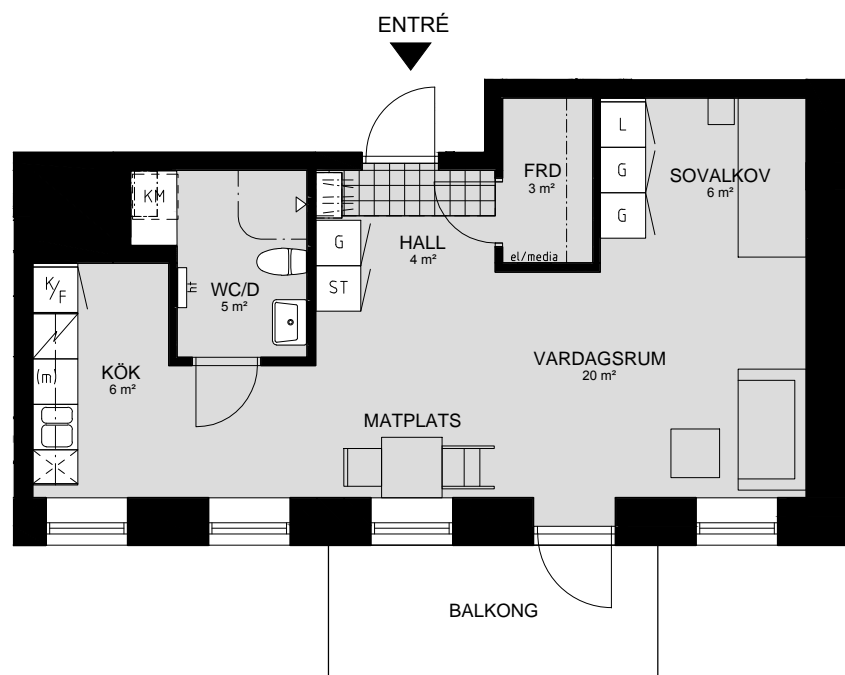

LILLHAGSPARKEN

LILLHAGSVINKELN 39, HISINGS-BACKA

2 RUM OCH KÖK 55 m²

LÄGENHET NR 1104

ORIENTERING SEKTION

ORIENTERING PLAN

FÖRKLARINGAR

G	GARDEROB	TM	TVÄTTMASKIN
L	LINNESKÅP	TT	TORKTUMLARE
ST	STÅDSKÅP	KM	KOMBINERAD TVÄTTMASKIN/TORKTUMLARE
K/F	KOMBINERAD KYL/FRYS	ht	HANDDUKSTORK
(m)	MICRO FÖRBERETT FÖR MICRO	el/media	EL-/MEDIACENTRAL
	DISKMASKIN FÖRBERETT FÖR DISKMASKIN		KAPPHYLLA
	SPIS/UGN		

LILLHAGSPARKEN

LILLHAGSVINKELN 39, HISINGS-BACKA

2 RUM OCH KÖK 55 m²

LÄGENHET NR 1105

ORIENTERING SEKTION

ORIENTERING PLAN

FÖRKLARINGAR

G	GARDEROB	TM	TVÄTTMASKIN
L	LINNESKÅP	TT	TORKTUMLARE
ST	STÅDSKÅP	KM	KOMBINERAD TVÄTTMASKIN/TORKTUMLARE
K/F	KOMBINERAD KYL/FRYS	ht	HANDDUKSTORK
(m)	MICRO FÖRBERETT FÖR MICRO	el/media	EL-/MEDIACENTRAL
	DISKMASKIN FÖRBERETT FÖR DISKMASKIN		KAPPHYLLA
	SPIS/UGN		

LILLHAGSPARKEN

LILLHAGSVINKELN 39, HISINGS-BACKA

1 RUM OCH KÖK 47 m²

LÄGENHET NR 1201

ORIENTERING SEKTION

ORIENTERING PLAN

FÖRKLARINGAR

G	GARDEROB	TM	TVÄTTMASKIN
L	LINNESKÅP	TT	TORKTUMLARE
ST	STÄDSKÅP	KM	KOMBINERAD TVÄTTMASKIN/TORKTUMLARE
K/F	KOMBINERAD KYL/FRYS	ht	HANDDUKSTORK
(m)	MICRO FÖRBÄTT FÖR MICRO	el/media	EL-/MEDIACENTRAL
⊗	DISKMASKIN FÖRBÄTT FÖR DISKMASKIN		KAPPHYLLA
⚡	SPIS/UGN		

LILLHAGSPARKEN

LILLHAGSVINKELN 39, HISINGS-BACKA

2 RUM OCH KÖK 52 m²

LÄGENHET NR 1202

ORIENTERING SEKTION

ORIENTERING PLAN

FÖRKLARINGAR

- | | | | |
|------------|-------------------------------------|-----------------|------------------------------------|
| G | GARDEROB | TM | TVÄTTMASKIN |
| L | LINNESKÅP | TT | TORKTUMLARE |
| ST | STÄDSKÅP | KM | KOMBINERAD TVÄTTMASKIN/TORKTUMLARE |
| K/F | KOMBINERAD KYL/FRYS | ht | HANDDUKSTORK |
| (m) | MICRO FÖRBERETT FÖR MICRO | el/media | EL-/MEDIACENTRAL |
| ⊗ | DISKMASKIN FÖRBERETT FÖR DISKMASKIN | | KAPPHYLLA |
| ⚡ | SPIS/UGN | | |