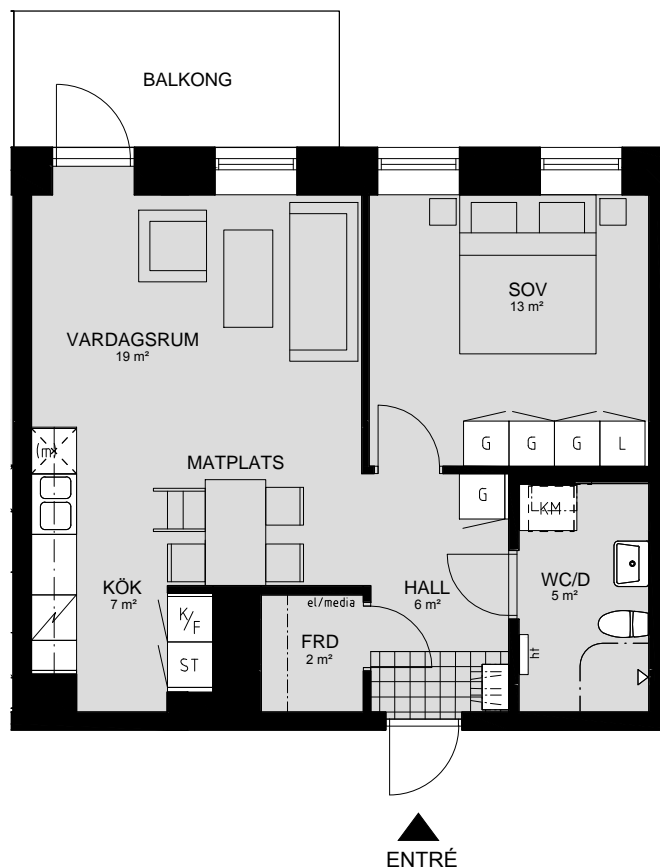

LILLHAGSPARKEN

LILLHAGSVINKELN 39, HISINGS-BACKA

2 RUM OCH KÖK 52 m²

LÄGENHET NR 1502

ORIENTERING SEKTION

ORIENTERING PLAN

FÖRKLARINGAR

- | | | | |
|------------|-------------------------------------|-----------------|------------------------------------|
| G | GARDEROB | TM | TVÄTTMASKIN |
| L | LINNESKÅP | TT | TORKTUMLARE |
| ST | STÄDSKÅP | KM | KOMBINERAD TVÄTTMASKIN/TORKTUMLARE |
| K/F | KOMBINERAD KYL/FRYS | ht | HANDDUKSTORK |
| (m) | MICRO FÖRBERETT FÖR MICRO | el/media | EL-/MEDIACENTRAL |
| ⊗ | DISKMASKIN FÖRBERETT FÖR DISKMASKIN | | KAPPHYLLA |
| ⚡ | SPIS/UGN | | |

LILLHAGSPARKEN

LILLHAGSVINKELN 39, HISINGS-BACKA

3 RUM OCH KÖK 70 m²

LÄGENHET NR 1503

ORIENTERING SEKTION

ORIENTERING PLAN

FÖRKLARINGAR

G	GARDEROB	TM	TVÄTTMASKIN
L	LINNESKÅP	TT	TORKTUMLARE
ST	STÄDSKÅP	KM	KOMBINERAD TVÄTTMASKIN/TORKTUMLARE
K/F	KOMBINERAD KYL/FRYS	ht	HANDDUKSTORK
(m)	MICRO FÖRBÄTT FÖR MICRO	el/media	EL-/MEDIACENTRAL
⊗	DISKMASKIN FÖRBÄTT FÖR DISKMASKIN		KAPPHYLLA
⚡	SPIS/UGN		

LILLHAGSPARKEN

LILLHAGSVINKELN 39, HISINGS-BACKA

2 RUM OCH KÖK 55 m²

LÄGENHET NR 1504

ORIENTERING SEKTION

ORIENTERING PLAN

FÖRKLARINGAR

G	GARDEROB	TM	TVÄTTMASKIN
L	LINNESKÅP	TT	TORKTUMLARE
ST	STÅDSKÅP	KM	KOMBINERAD TVÄTTMASKIN/TORKTUMLARE
K/F	KOMBINERAD KYL/FRYS	ht	HANDDUKSTORK
(m)	MICRO FÖRBERETT FÖR MICRO	el/media	EL-/MEDIACENTRAL
⊗	DISKMASKIN FÖRBERETT FÖR DISKMASKIN		KAPPHYLLA
⚡	SPIS/UGN		

LILLHAGSPARKEN

LILLHAGSVINKELN 39, HISINGS-BACKA

2 RUM OCH KÖK 55 m²

LÄGENHET NR 1505

ORIENTERING SEKTION

ORIENTERING PLAN

FÖRKLARINGAR

G	GARDEROB	TM	TVÄTTMASKIN
L	LINNESKÅP	TT	TORKTUMLARE
ST	STÄDSKÅP	KM	KOMBINERAD TVÄTTMASKIN/TORKTUMLARE
K/F	KOMBINERAD KYL/FRYS	ht	HANDDUKSTORK
(m)	MICRO FÖRBERETT FÖR MICRO	el/media	EL-/MEDIACENTRAL
⊗	DISKMASKIN FÖRBERETT FÖR DISKMASKIN		KAPPHYLLA
⚡	SPIS/UGN		