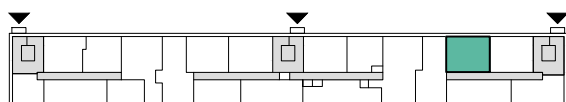

LILLHAGSPARKEN

LILLHAGSVINKELN 39, HISINGS-BACKA

2 RUM OCH KÖK 55 m²

LÄGENHET NR 1204

ORIENTERING SEKTION

ORIENTERING PLAN

FÖRKLARINGAR

G	GARDEROB	TM	TVÄTTMASKIN
L	LINNESKÅP	TT	TORKTUMLARE
ST	STÅDSKÅP	KM	KOMBINERAD TVÄTTMASKIN/TORKTUMLARE
K/F	KOMBINERAD KYL/FRYS	ht	HANDDUKSTORK
(m)	MICRO FÖRBERETT FÖR MICRO	el/media	EL-/MEDIACENTRAL
(x)	DISKMASKIN FÖRBERETT FÖR DISKMASKIN	()	KAPPHYLLA
(⚡)	SPIS/UGN		

LILLHAGSPARKEN

LILLHAGSVINKELN 39, HISINGS-BACKA

2 RUM OCH KÖK 55 m²

LÄGENHET NR 1205

ORIENTERING SEKTION

ORIENTERING PLAN

FÖRKLARINGAR

G	GARDEROB	TM	TVÄTTMASKIN
L	LINNESKÅP	TT	TORKTUMLARE
ST	STÄDSKÅP	KM	KOMBINERAD TVÄTTMASKIN/TORKTUMLARE
K/F	KOMBINERAD KYL/FRYS	ht	HANDDUKSTORK
(m)	MICRO FÖRBÄTT FÖR MICRO	el/media	EL-/MEDIACENTRAL
⊗	DISKMASKIN FÖRBÄTT FÖR DISKMASKIN		KAPPHYLLA
⚡	SPIS/UGN		