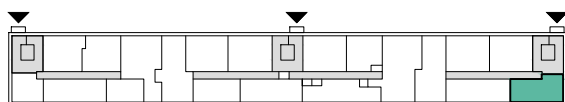

LILLHAGSPARKEN

LILLHAGSVINKELN 39, HISINGS-BACKA

1 RUM OCH KÖK 47 m²

LÄGENHET NR 1501

ORIENTERING SEKTION

ORIENTERING PLAN

FÖRKLARINGAR

G	GARDEROB	TM	TVÄTTMASKIN
L	LINNESKÅP	TT	TORKTUMLARE
ST	STÄDSKÅP	KM	KOMBINERAD TVÄTTMASKIN/TORKTUMLARE
K/F	KOMBINERAD KYL/FRYS	ht	HANDDUKSTORK
(m)	MICRO FÖRBERETT FÖR MICRO	el/media	EL-/MEDIACENTRAL
⊗	DISKMASKIN FÖRBERETT FÖR DISKMASKIN		KAPPHYLLA
⚡	SPIS/UGN		

LILLHAGSPARKEN

LILLHAGSVINKELN 39, HISINGS-BACKA

2 RUM OCH KÖK 52 m²

LÄGENHET NR 1502

ORIENTERING SEKTION

ORIENTERING PLAN

FÖRKLARINGAR

- | | | | |
|------------|-------------------------------------|-----------------|------------------------------------|
| G | GARDEROB | TM | TVÄTTMASKIN |
| L | LINNESKÅP | TT | TORKTUMLARE |
| ST | STÄDSKÅP | KM | KOMBINERAD TVÄTTMASKIN/TORKTUMLARE |
| K/F | KOMBINERAD KYL/FRYS | ht | HANDDUKSTORK |
| (m) | MICRO FÖRBERETT FÖR MICRO | el/media | EL-/MEDIACENTRAL |
| ⊗ | DISKMASKIN FÖRBERETT FÖR DISKMASKIN | | KAPPHYLLA |
| ⚡ | SPIS/UGN | | |