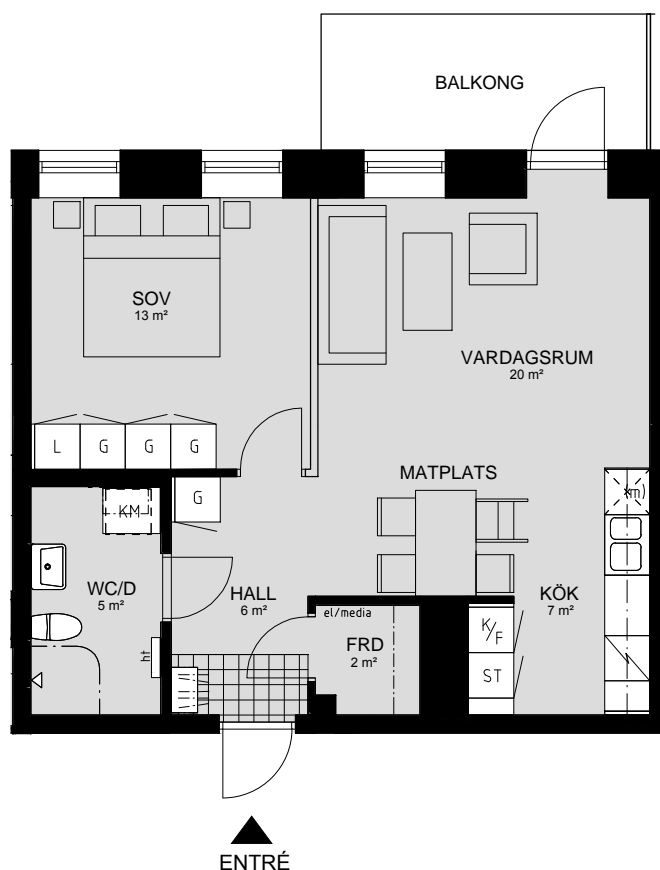

LILLHAGSPARKEN

LILLHAGSVINKELN 39, HISINGS-BACKA

2 RUM OCH KÖK 52 m²

LÄGENHET NR 1202

ORIENTERING SEKTION

ORIENTERING PLAN

FÖRKLARINGAR

- | | | | |
|------------|-------------------------------------|-----------------|------------------------------------|
| G | GARDEROB | TM | TVÄTTMASKIN |
| L | LINNESKÅP | TT | TORKTUMLARE |
| ST | STÄDSKÅP | KM | KOMBINERAD TVÄTTMASKIN/TORKTUMLARE |
| K/F | KOMBINERAD KYL/FRYS | ht | HANDDUKSTORK |
| (m) | MICRO FÖRBERETT FÖR MICRO | el/media | EL-/MEDIACENTRAL |
| ⊗ | DISKMASKIN FÖRBERETT FÖR DISKMASKIN | | KAPPHYLLA |
| ⚡ | SPIS/UGN | | |

LILLHAGSPARKEN

LILLHAGSVINKELN 39, HISINGS-BACKA

3 RUM OCH KÖK 70 m²

LÄGENHET NR 1203

ORIENTERING SEKTION

ORIENTERING PLAN

FÖRKLARINGAR

G	GARDEROB	TM	TVÄTTMASKIN
L	LINNESKÅP	TT	TORKTUMLARE
ST	STÄDSKÅP	KM	KOMBINERAD TVÄTTMASKIN/TORKTUMLARE
K/F	KOMBINERAD KYL/FRYS	ht	HANDDUKSTORK
(m)	MICRO FÖRBERETT FÖR MICRO	el/media	EL-/MEDIACENTRAL
⊗	DISKMASKIN FÖRBERETT FÖR DISKMASKIN		KAPPHYLLA
⚡	SPIS/UGN		

LILLHAGSPARKEN

LILLHAGSVINKELN 39, HISINGS-BACKA

2 RUM OCH KÖK 55 m²

LÄGENHET NR 1204

ORIENTERING SEKTION

ORIENTERING PLAN

FÖRKLARINGAR

G	GARDEROB	TM	TVÄTTMASKIN
L	LINNESKÅP	TT	TORKTUMLARE
ST	STÅDSKÅP	KM	KOMBINERAD TVÄTTMASKIN/TORKTUMLARE
K/F	KOMBINERAD KYL/FRYS	ht	HANDDUKSTORK
(m)	MICRO FÖRBERETT FÖR MICRO	el/media	EL-/MEDIACENTRAL
(x)	DISKMASKIN FÖRBERETT FÖR DISKMASKIN	()	KAPPHYLLA
(⚡)	SPIS/UGN		

LILLHAGSPARKEN

LILLHAGSVINKELN 39, HISINGS-BACKA

2 RUM OCH KÖK 55 m²

LÄGENHET NR 1205

ORIENTERING SEKTION

ORIENTERING PLAN

FÖRKLARINGAR

G	GARDEROB	TM	TVÄTTMASKIN
L	LINNESKÅP	TT	TORKTUMLARE
ST	STÄDSKÅP	KM	KOMBINERAD TVÄTTMASKIN/TORKTUMLARE
K/F	KOMBINERAD KYL/FRYS	ht	HANDDUKSTORK
(m)	MICRO FÖRBÄTT FÖR MICRO	el/media	EL-/MEDIACENTRAL
⊗	DISKMASKIN FÖRBÄTT FÖR DISKMASKIN		KAPPHYLLA
⚡	SPIS/UGN		