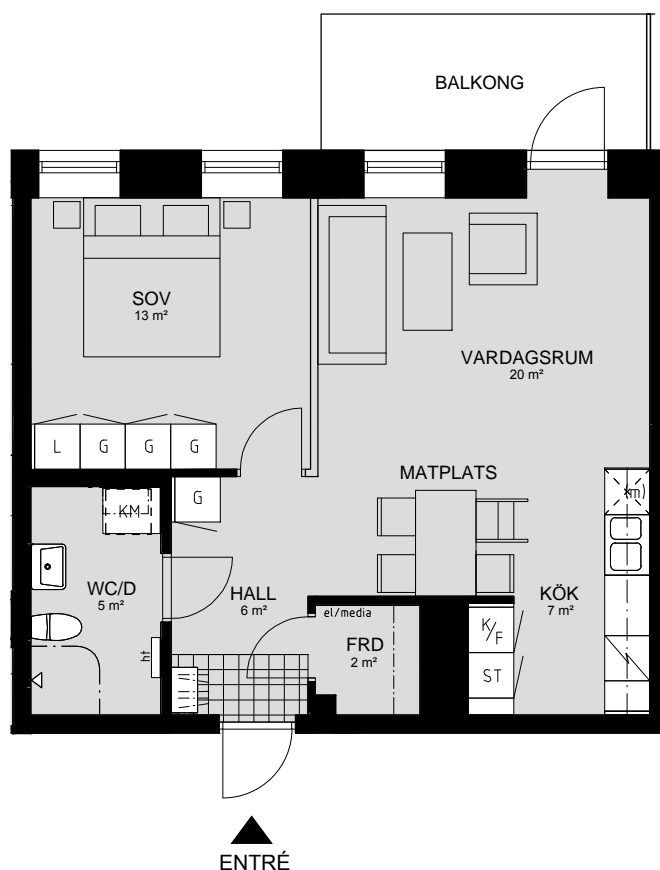

LILLHAGSPARKEN

LILLHAGSVINKELN 39, HISINGS-BACKA

2 RUM OCH KÖK 52 m²

LÄGENHET NR 1302

ORIENTERING SEKTION

ORIENTERING PLAN

FÖRKLARINGAR

G	GARDEROB	TM	TVÄTTMASKIN
L	LINNESKÅP	TT	TORKTUMLARE
ST	STÄDSKÅP	KM	KOMBINERAD TVÄTTMASKIN/TORKTUMLARE
K/F	KOMBINERAD KYL/FRYS	ht	HANDDUKSTORK
(m)	MICRO FÖRBERETT FÖR MICRO	el/media	EL-/MEDIACENTRAL
⊗	DISKMASKIN FÖRBERETT FÖR DISKMASKIN		KAPPHYLLA
⚡	SPIS/UGN		

LILLHAGSPARKEN

LILLHAGSVINKELN 39, HISINGS-BACKA

3 RUM OCH KÖK 70 m²

LÄGENHET NR 1303

ORIENTERING SEKTION

ORIENTERING PLAN

FÖRKLARINGAR

G	GARDEROB	TM	TVÄTTMASKIN
L	LINNESKÅP	TT	TORKTUMLARE
ST	STÄDSKÅP	KM	KOMBINERAD TVÄTTMASKIN/TORKTUMLARE
K/F	KOMBINERAD KYL/FRYS	ht	HANDDUKSTORK
(m)	MICRO FÖRBERETT FÖR MICRO	el/media	EL-/MEDIACENTRAL
⊗	DISKMASKIN FÖRBERETT FÖR DISKMASKIN		KAPPHYLLA
⚡	SPIS/UGN		

LILLHAGSPARKEN

LILLHAGSVINKELN 39, HISINGS-BACKA

2 RUM OCH KÖK 55 m²

LÄGENHET NR 1304

ORIENTERING SEKTION

ORIENTERING PLAN

FÖRKLARINGAR

G	GARDEROB	TM	TVÄTTMASKIN
L	LINNESKÅP	TT	TORKTUMLARE
ST	STÅDSKÅP	KM	KOMBINERAD TVÄTTMASKIN/TORKTUMLARE
K/F	KOMBINERAD KYL/FRYS	ht	HANDDUKSTORK
(m)	MICRO FÖRBERETT FÖR MICRO	el/media	EL-/MEDIACENTRAL
⊗	DISKMASKIN FÖRBERETT FÖR DISKMASKIN		KAPPHYLLA
⚡	SPIS/UGN		

LILLHAGSPARKEN

LILLHAGSVINKELN 39, HISINGS-BACKA

2 RUM OCH KÖK 55 m²

LÄGENHET NR 1305

ORIENTERING SEKTION

ORIENTERING PLAN

FÖRKLARINGAR

G	GARDEROB	TM	TVÄTTMASKIN
L	LINNESKÅP	TT	TORKTUMLARE
ST	STÅDSKÅP	KM	KOMBINERAD TVÄTTMASKIN/TORKTUMLARE
K/F	KOMBINERAD KYL/FRYS	ht	HANDDUKSTORK
(m)	MICRO FÖRBERETT FÖR MICRO	el/media	EL-/MEDIACENTRAL
⊗	DISKMASKIN FÖRBERETT FÖR DISKMASKIN		KAPPHYLLA
⚡	SPIS/UGN		