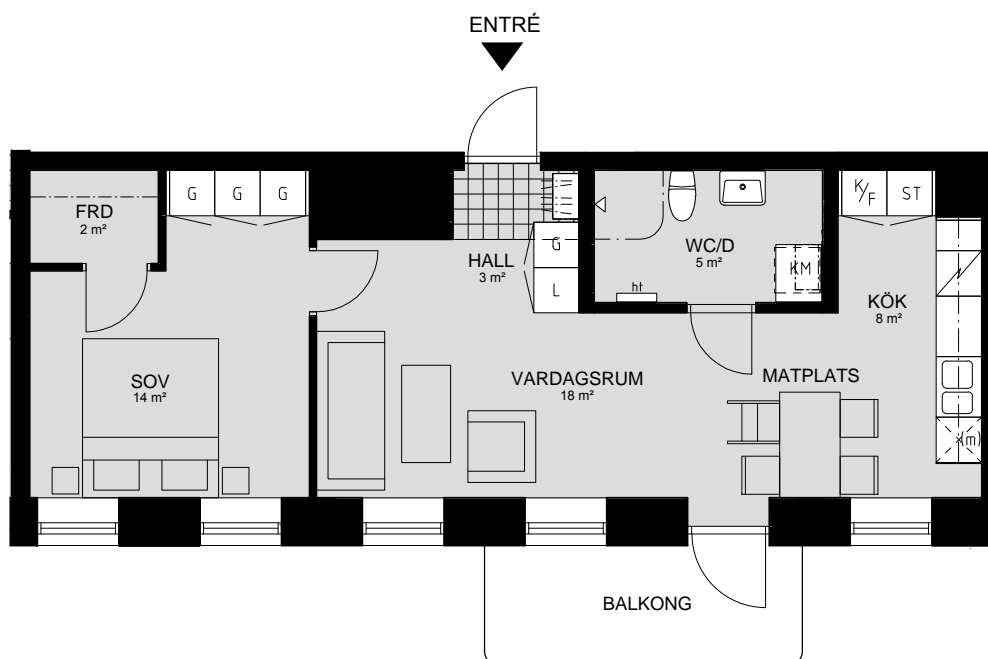

LILLHAGSPARKEN

LILLHAGSVINKELN 39, HISINGS-BACKA

2 RUM OCH KÖK 55 m²

LÄGENHET NR 1305

ORIENTERING SEKTION

ORIENTERING PLAN

FÖRKLARINGAR

G	GARDEROB	TM	TVÄTTMASKIN
L	LINNESKÅP	TT	TORKTUMLARE
ST	STÅDSKÅP	KM	KOMBINERAD TVÄTTMASKIN/TORKTUMLARE
K/F	KOMBINERAD KYL/FRYS	ht	HANDDUKSTORK
(m)	MICRO FÖRBERETT FÖR MICRO	el/media	EL-/MEDIACENTRAL
⊗	DISKMASKIN FÖRBERETT FÖR DISKMASKIN		KAPPHYLLA
⚡	SPIS/UGN		

LILLHAGSPARKEN

LILLHAGSVINKELN 39, HISINGS-BACKA

1 RUM OCH KÖK 47 m²

LÄGENHET NR 1401

ORIENTERING SEKTION

ORIENTERING PLAN

FÖRKLARINGAR

G	GARDEROB	TM	TVÄTTMASKIN
L	LINNESKÅP	TT	TORKTUMLARE
ST	STÄDSKÅP	KM	KOMBINERAD TVÄTTMASKIN/TORKTUMLARE
K/F	KOMBINERAD KYL/FRYS	ht	HANDDUKSTORK
(m)	MICRO FÖRBERETT FÖR MICRO	el/media	EL-/MEDIACENTRAL
⊗	DISKMASKIN FÖRBERETT FÖR DISKMASKIN		KAPPHYLLA
⚡	SPIS/UGN		

LILLHAGSPARKEN

LILLHAGSVINKELN 39, HISINGS-BACKA

2 RUM OCH KÖK 52 m²

LÄGENHET NR 1402

ORIENTERING SEKTION

ORIENTERING PLAN

FÖRKLARINGAR

G	GARDEROB	TM	TVÄTTMASKIN
L	LINNESKÅP	TT	TORKTUMLARE
ST	STÄDSKÅP	KM	KOMBINERAD TVÄTTMASKIN/TORKTUMLARE
K/F	KOMBINERAD KYL/FRYS	ht	HANDDUKSTORK
(m)	MICRO FÖRBERETT FÖR MICRO	el/media	EL-/MEDIACENTRAL
⊗	DISKMASKIN FÖRBERETT FÖR DISKMASKIN		KAPPHYLLA
⚡	SPIS/UGN		