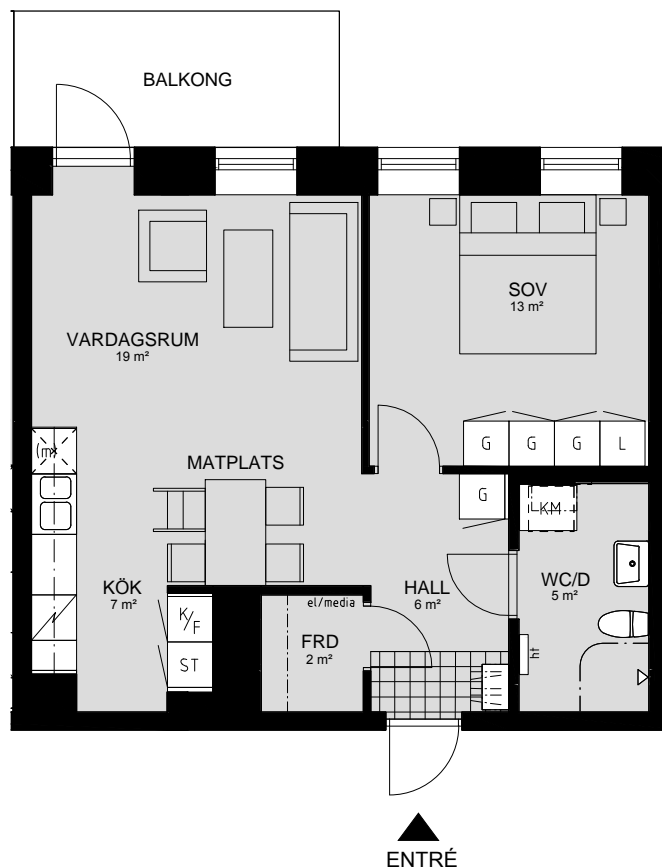

LILLHAGSPARKEN

LILLHAGSVINKELN 39, HISINGS-BACKA

3 RUM OCH KÖK 70 m²

LÄGENHET NR 1303

ORIENTERING SEKTION

ORIENTERING PLAN

FÖRKLARINGAR

G	GARDEROB	TM	TVÄTTMASKIN
L	LINNESKÅP	TT	TORKTUMLARE
ST	STÄDSKÅP	KM	KOMBINERAD TVÄTTMASKIN/TORKTUMLARE
K/F	KOMBINERAD KYL/FRYS	ht	HANDDUKSTORK
(m)	MICRO FÖRBERETT FÖR MICRO	el/media	EL-/MEDIACENTRAL
⊗	DISKMASKIN FÖRBERETT FÖR DISKMASKIN		KAPPHYLLA
⚡	SPIS/UGN		

LILLHAGSPARKEN

LILLHAGSVINKELN 39, HISINGS-BACKA

2 RUM OCH KÖK 55 m²

LÄGENHET NR 1304

ORIENTERING SEKTION

ORIENTERING PLAN

FÖRKLARINGAR

G	GARDEROB	TM	TVÄTTMASKIN
L	LINNESKÅP	TT	TORKTUMLARE
ST	STÅDSKÅP	KM	KOMBINERAD TVÄTTMASKIN/TORKTUMLARE
K/F	KOMBINERAD KYL/FRYS	ht	HANDDUKSTORK
(m)	MICRO FÖRBERETT FÖR MICRO	el/media	EL-/MEDIACENTRAL
⊗	DISKMASKIN FÖRBERETT FÖR DISKMASKIN		KAPPHYLLA
⚡	SPIS/UGN		

LILLHAGSPARKEN

LILLHAGSVINKELN 39, HISINGS-BACKA

2 RUM OCH KÖK 55 m²

LÄGENHET NR 1305

ORIENTERING SEKTION

ORIENTERING PLAN

FÖRKLARINGAR

G	GARDEROB	TM	TVÄTTMASKIN
L	LINNESKÅP	TT	TORKTUMLARE
ST	STÅDSKÅP	KM	KOMBINERAD TVÄTTMASKIN/TORKTUMLARE
K/F	KOMBINERAD KYL/FRYS	ht	HANDDUKSTORK
(m)	MICRO FÖRBERETT FÖR MICRO	el/media	EL-/MEDIACENTRAL
⊗	DISKMASKIN FÖRBERETT FÖR DISKMASKIN		KAPPHYLLA
⚡	SPIS/UGN		

LILLHAGSPARKEN

LILLHAGSVINKELN 39, HISINGS-BACKA

1 RUM OCH KÖK 47 m²

LÄGENHET NR 1401

ORIENTERING SEKTION

ORIENTERING PLAN

FÖRKLARINGAR

G	GARDEROB	TM	TVÄTTMASKIN
L	LINNESKÅP	TT	TORKTUMLARE
ST	STÄDSKÅP	KM	KOMBINERAD TVÄTTMASKIN/TORKTUMLARE
K/F	KOMBINERAD KYL/FRYS	ht	HANDDUKSTORK
(m)	MICRO FÖRBERETT FÖR MICRO	el/media	EL-/MEDIACENTRAL
⊗	DISKMASKIN FÖRBERETT FÖR DISKMASKIN		KAPPHYLLA
⚡	SPIS/UGN		