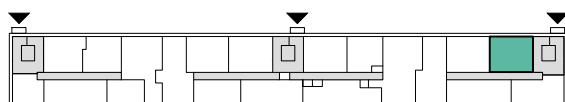

LILLHAGSPARKEN

LILLHAGSVINKELN 39, HISINGS-BACKA

2 RUM OCH KÖK 55 m²

LÄGENHET NR 1305

ORIENTERING SEKTION

ORIENTERING PLAN

FÖRKLARINGAR

G	GARDEROB	TM	TVÄTTMASKIN
L	LINNESKÅP	TT	TORKTUMLARE
ST	STÅDSKÅP	KM	KOMBINERAD TVÄTTMASKIN/TORKTUMLARE
K/F	KOMBINERAD KYL/FRYS	ht	HANDDUKSTORK
(m)	MICRO FÖRBERETT FÖR MICRO	el/media	EL-/MEDIACENTRAL
⊗	DISKMASKIN FÖRBERETT FÖR DISKMASKIN		KAPPHYLLA
⚡	SPIS/UGN		

LILLHAGSPARKEN

LILLHAGSVINKELN 39, HISINGS-BACKA

1 RUM OCH KÖK 47 m²

LÄGENHET NR 1401

ORIENTERING SEKTION

ORIENTERING PLAN

FÖRKLARINGAR

G	GARDEROB	TM	TVÄTTMASKIN
L	LINNESKÅP	TT	TORKTUMLARE
ST	STÄDSKÅP	KM	KOMBINERAD TVÄTTMASKIN/TORKTUMLARE
K/F	KOMBINERAD KYL/FRYS	ht	HANDDUKSTORK
(m)	MICRO FÖRBERETT FÖR MICRO	el/media	EL-/MEDIACENTRAL
⊗	DISKMASKIN FÖRBERETT FÖR DISKMASKIN		KAPPHYLLA
⚡	SPIS/UGN		