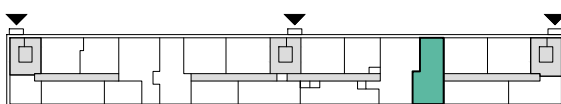

ORIENTERING PLAN