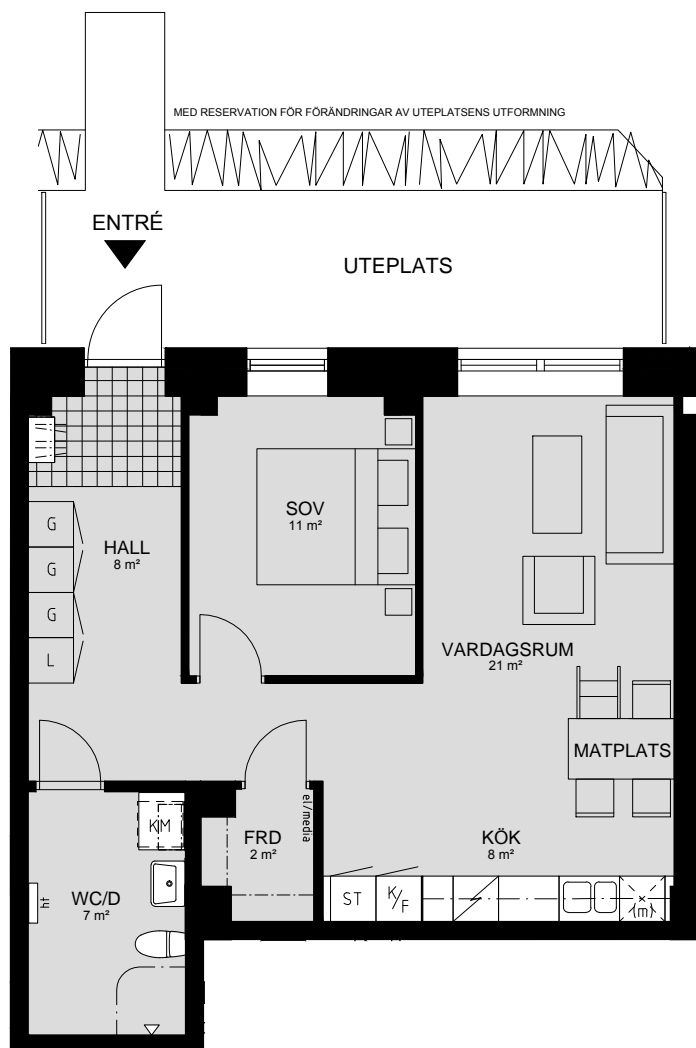

## LILLHAGSVINKELN 31, HISINGS-BACKA

2 RUM OCH KÖK 37 m<sup>2</sup>, BIYTA 24 m<sup>2</sup>

ORIENTERING SEKTION

ORIENTERING PLAN

## LILLHAGSVINKELN 33, HISINGS-BACKA

2 RUM OCH KÖK 37 m<sup>2</sup>, BIYTA 24 m<sup>2</sup>

ORIENTERING SEKTION

ORIENTERING PLAN

## LILLHAGSVINKELN 35, HISINGS-BACKA

2 RUM OCH KÖK 37 m<sup>2</sup>, BIYTA 24 m<sup>2</sup>

ORIENTERING SEKTION

ORIENTERING PLAN

## LILLHAGSVINKELN 37, HISINGS-BACKA

2 RUM OCH KÖK 51 m<sup>2</sup>, BIYTA 11 m<sup>2</sup>

ORIENTERING SEKTION

ORIENTERING PLAN