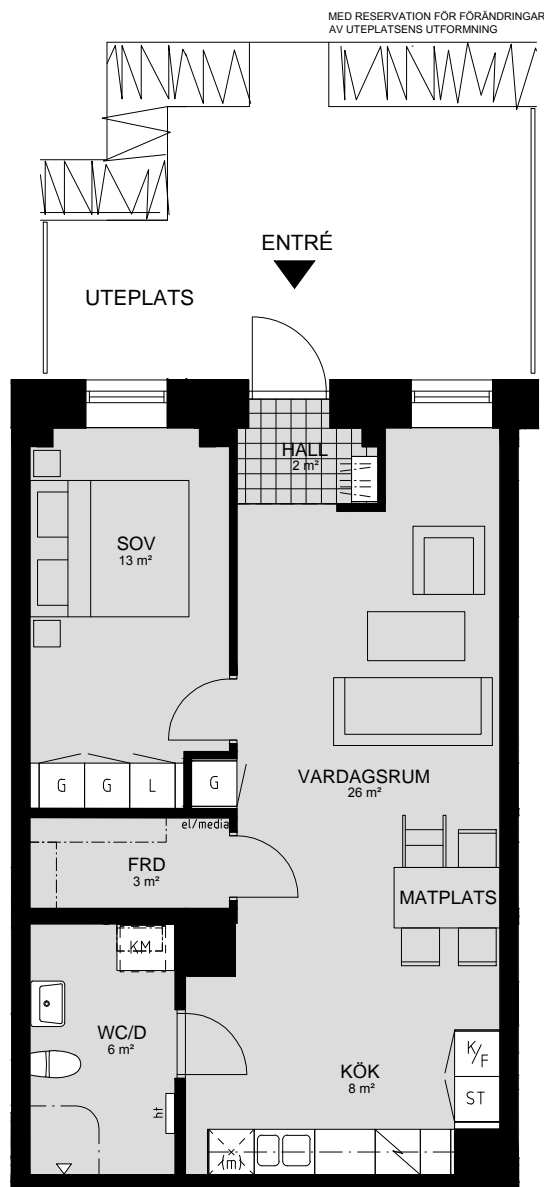

## BOFAKTABLAD TRAPPHUS 3 - MARKPLAN

## LILLHAGSVINKELN 31, HISINGS-BACKA

2 RUM OCH KÖK 37 m<sup>2</sup>, BIYTA 24 m<sup>2</sup>

ORIENTERING SEKTION

ORIENTERING PLAN