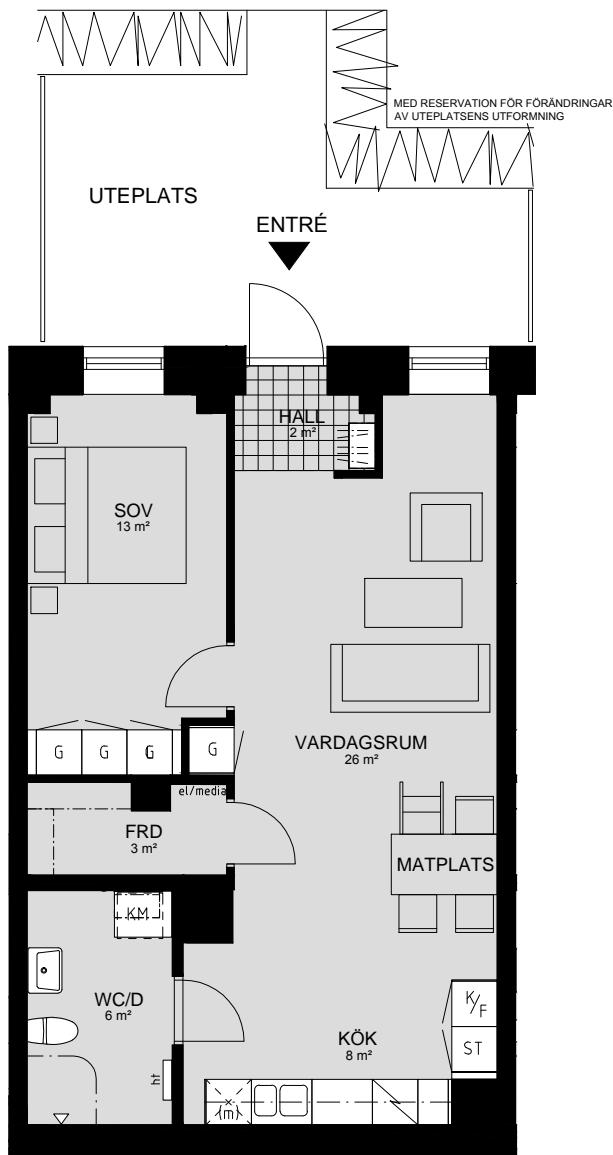

## LILLHAGSVINKELN 31, HISINGS-BACKA

2 RUM OCH KÖK 37 m<sup>2</sup>, BIYTA 24 m<sup>2</sup>

ORIENTERING SEKTION

ORIENTERING PLAN

## LILLHAGSVINKELN 33, HISINGS-BACKA

2 RUM OCH KÖK 37 m<sup>2</sup>, BIYTA 24 m<sup>2</sup>

ORIENTERING SEKTION

ORIENTERING PLAN