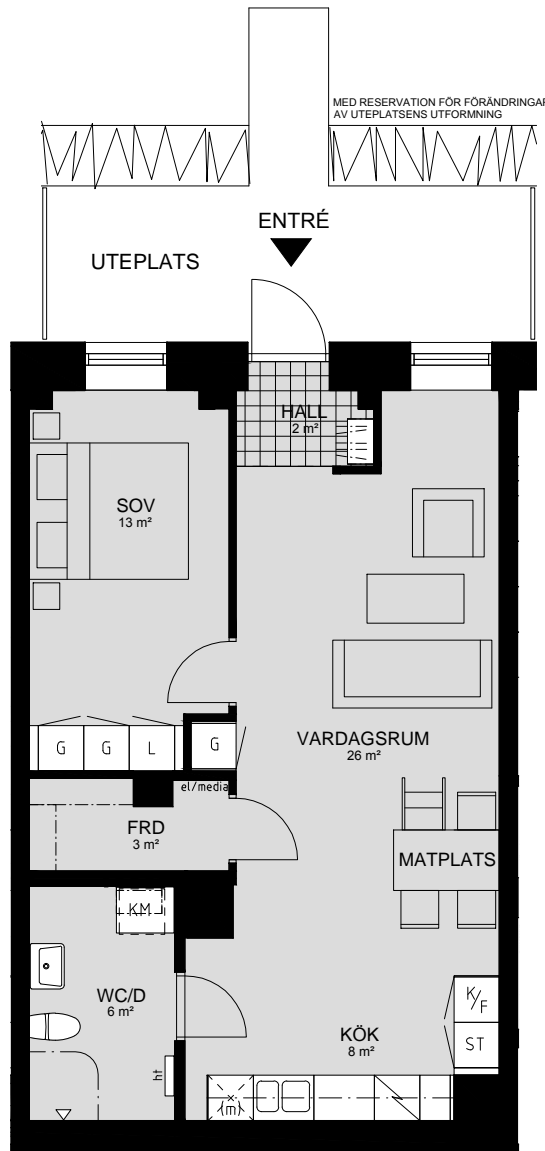

## LILLHAGSVINKELN 33, HISINGS-BACKA

2 RUM OCH KÖK 37 m<sup>2</sup>, BIYTA 24 m<sup>2</sup>

ORIENTERING SEKTION

ORIENTERING PLAN

### FÖRKLARINGAR

<b>G</b>	GARDEROB	<b>TM</b>	TVÄTTMASKIN
<b>L</b>	LINNESKÅP	<b>TT</b>	TORKTUMLARE
<b>ST</b>	STÄDSKÅP	<b>KM</b>	KOMBINERAD TVÄTTMASKIN/TORKTUMLARE
<b>K/F</b>	KOMBINERAD KYL/FRYS	<b>ht</b>	HANDDUKSTORK
<b>(m)</b>	MICRO FÖRBERETT FÖR MICRO	<b>el/media</b>	EL-/MEDIACENTRAL
<b>(x)</b>	DISKMASKIN FÖRBERETT FÖR DISKMASKIN	<b>     </b>	KAPPHYLLA
<b>⚡</b>	SPIS/UGN		

## LILLHAGSVINKELN 35, HISINGS-BACKA

2 RUM OCH KÖK 37 m<sup>2</sup>, BIYTA 24 m<sup>2</sup>

ORIENTERING SEKTION

ORIENTERING PLAN