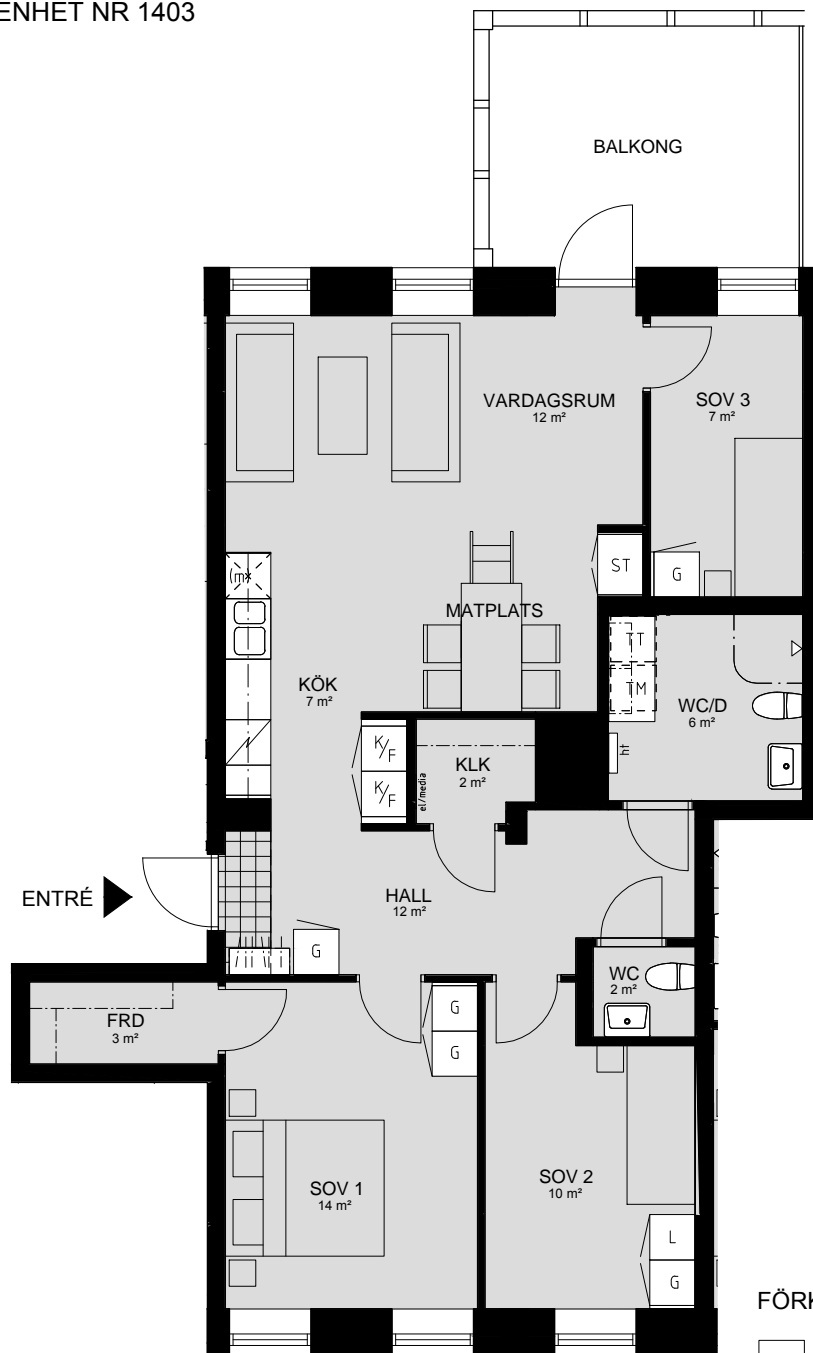

# LILLHAGSPARKEN

LILLHAGSVINKELN 25, HISINGS-BACKA

4 RUM OCH KÖK 93 m<sup>2</sup>

LÄGENHET NR 1403

ORIENTERING SEKTION

ORIENTERING PLAN