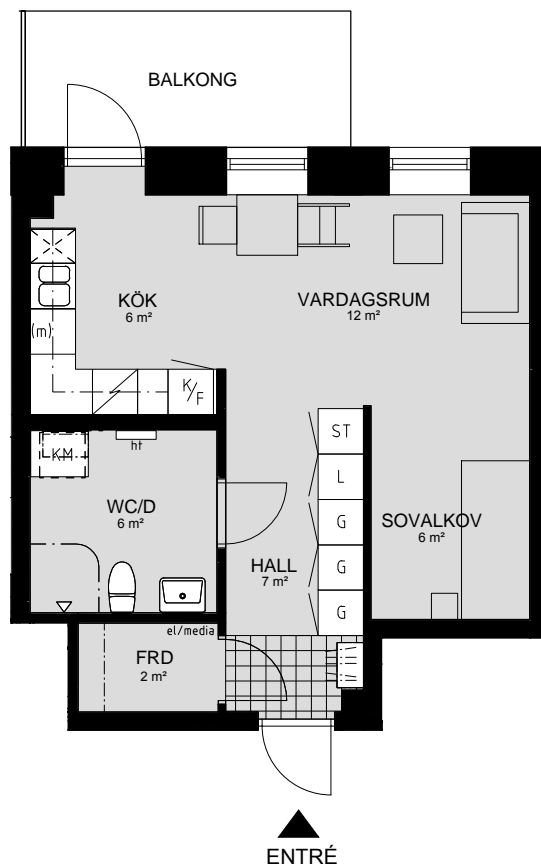

## LILLHAGSVINKELN 25, HISINGS-BACKA

1 RUM OCH KÖK 42 m<sup>2</sup>

LÄGENHET NR 1202

ORIENTERING SEKTION

ORIENTERING PLAN