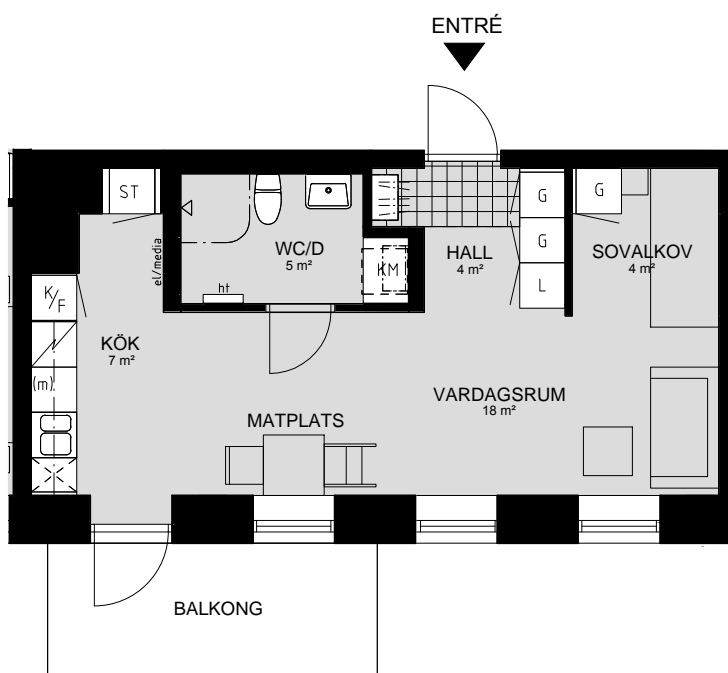

# LILLHAGSPARKEN

LILLHAGSVINKELN 25, HISINGS-BACKA

1 RUM OCH KÖK 38 m<sup>2</sup>

LÄGENHET NR 1406

ORIENTERING SEKTION

ORIENTERING PLAN