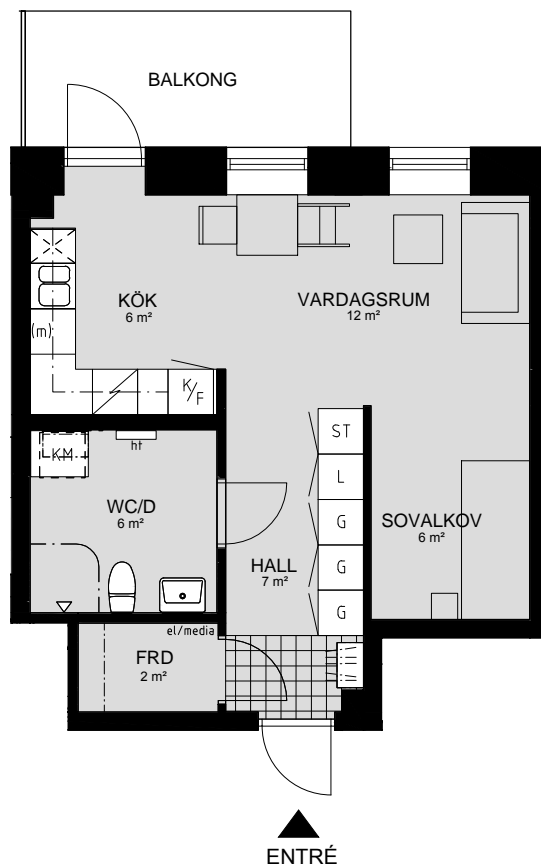

LILLHAGSPARKEN

LILLHAGSVINKELN 25, HISINGS-BACKA

1 RUM OCH KÖK 42 m²

LÄGENHET NR 1502