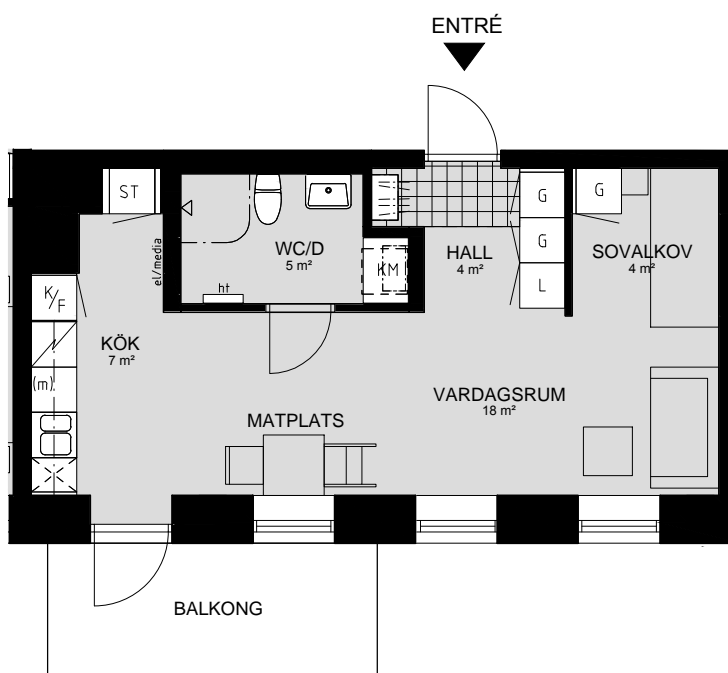

## LILLHAGSVINKELN 25, HISINGS-BACKA

1 RUM OCH KÖK 38 m<sup>2</sup>

LÄGENHET NR 1506

ORIENTERING SEKTION

ORIENTERING PLAN