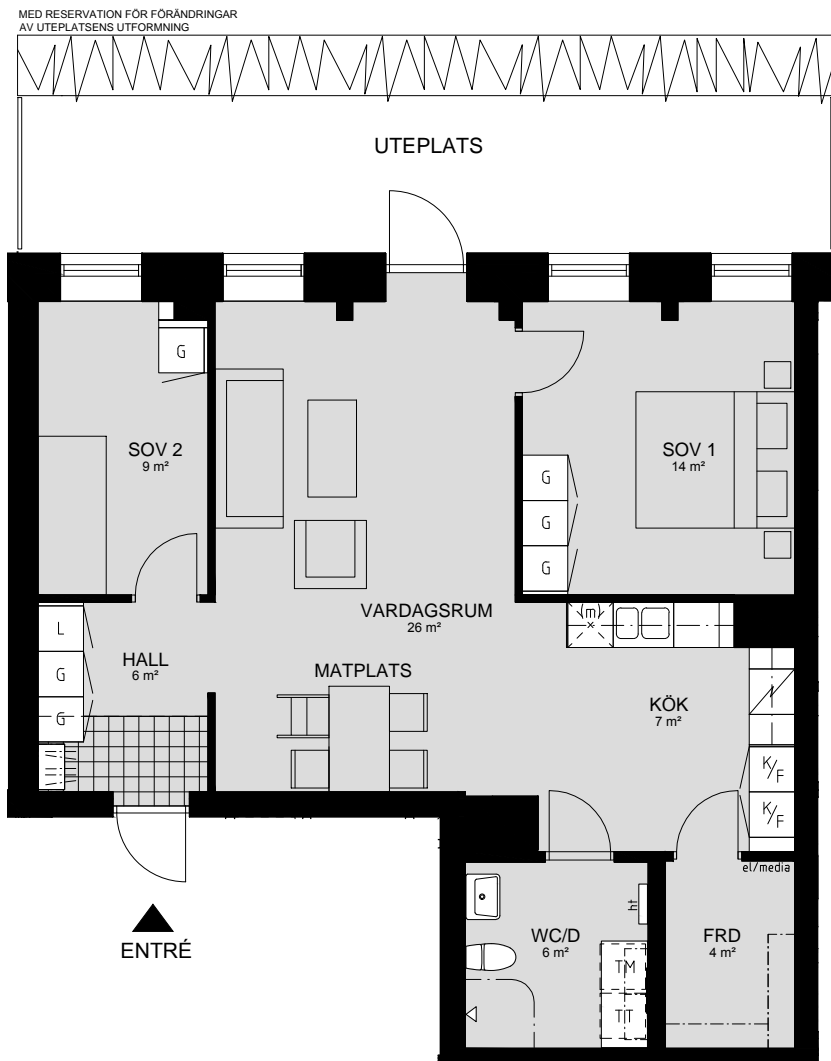

## LILLHAGSVINKELN 25, HISINGS-BACKA

3 RUM OCH KÖK 59 m<sup>2</sup> , BIYTA 19 m<sup>2</sup>

LÄGENHET NR 1001