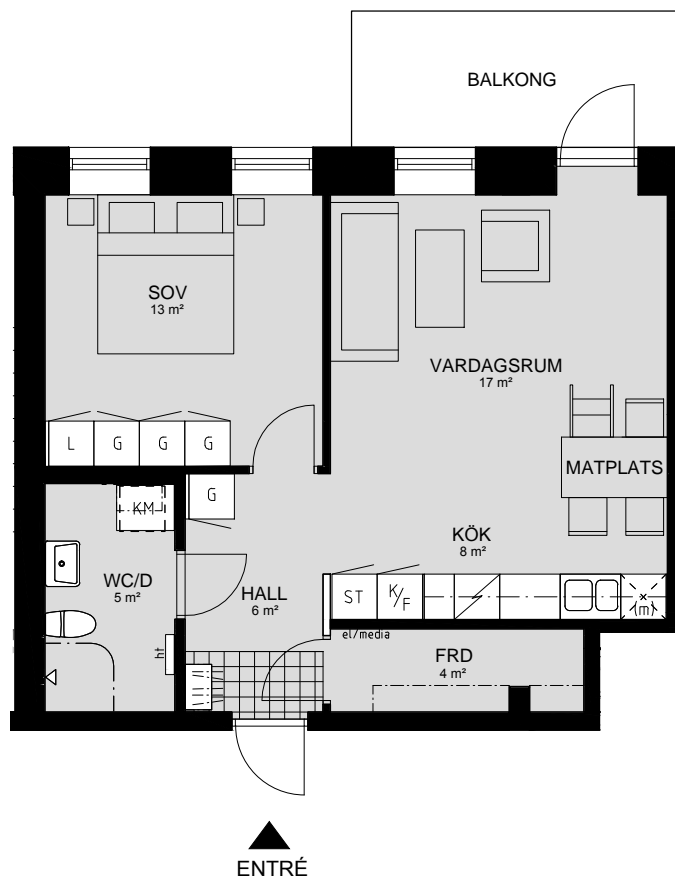

# LILLHAGSPARKEN

LILLHAGSVINKELN 25, HISINGS-BACKA

2 RUM OCH KÖK 55 m<sup>2</sup>

LÄGENHET NR 1301

ENTRÉ

ORIENTERING SEKTION

ORIENTERING PLAN