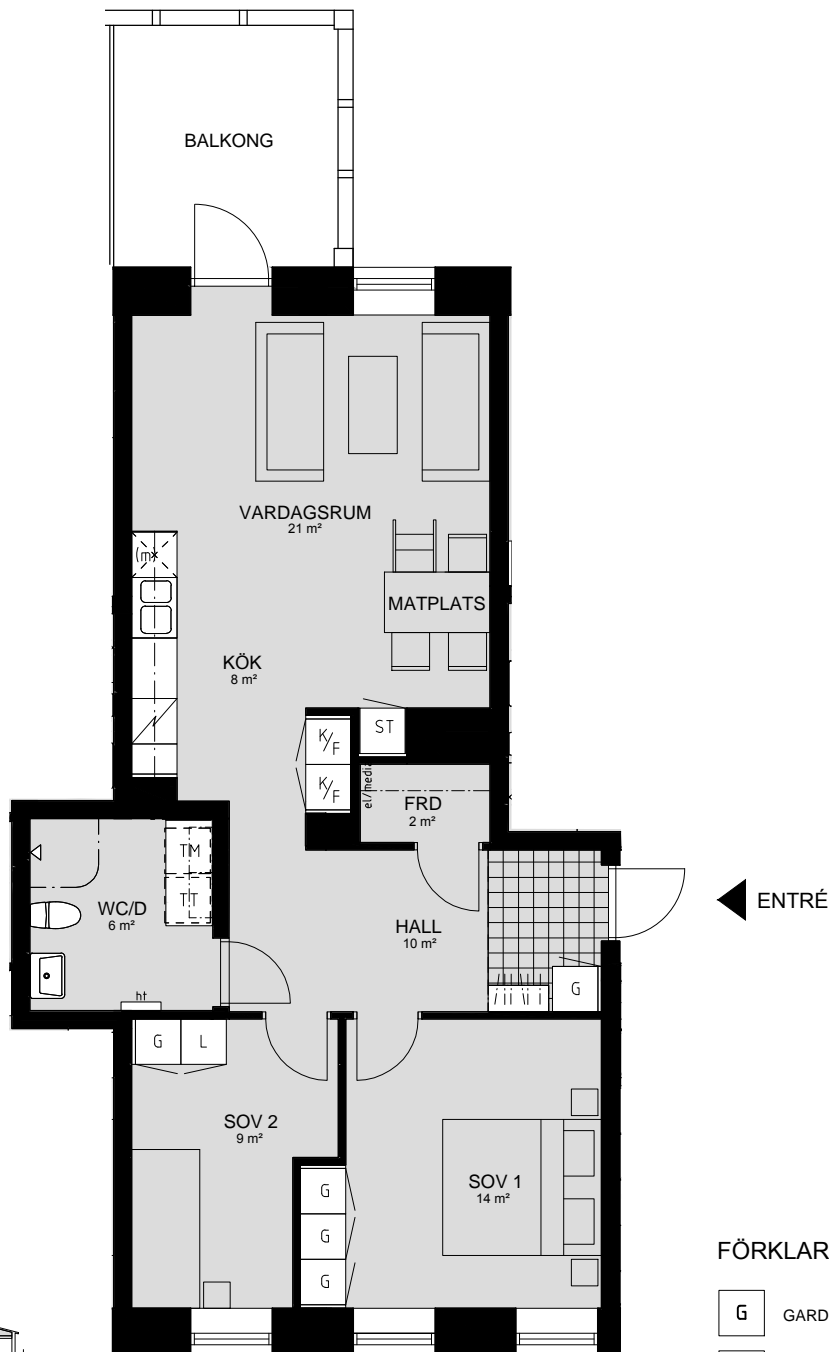

LILLHAGSPARKEN

LILLHAGSVINKELN 25, HISINGS-BACKA

3 RUM OCH KÖK 74 m²

LÄGENHET NR 1107