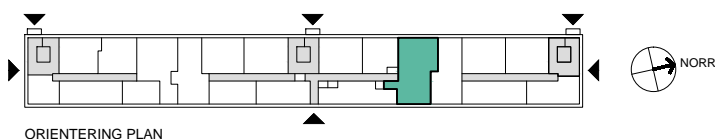

LILLHAGSPARKEN

LILLHAGSVINKELN 25, HISINGS-BACKA

4 RUM OCH KÖK 93 m²

LÄGENHET NR 1103

FÖRKLARINGAR

G	GARDEROB	TM	TVÄTTMASKIN
L	LINNESKÅP	TT	TORKTUMLARE
ST	STÄDSKÅP	KM	KOMBINERAD TVÄTTMASKIN/TORKTUMLARE
K/F	KOMBINERAD KYL/FRYS	ht	HANDDUKSTORK
(m)	MICRO FÖRBERETT FÖR MICRO	el/media	EL-/MEDIACENTRAL
⊗	DISKMASKIN FÖRBERETT FÖR DISKMASKIN	|||||	KAPPHYLLA
⚡	SPIS/UGN