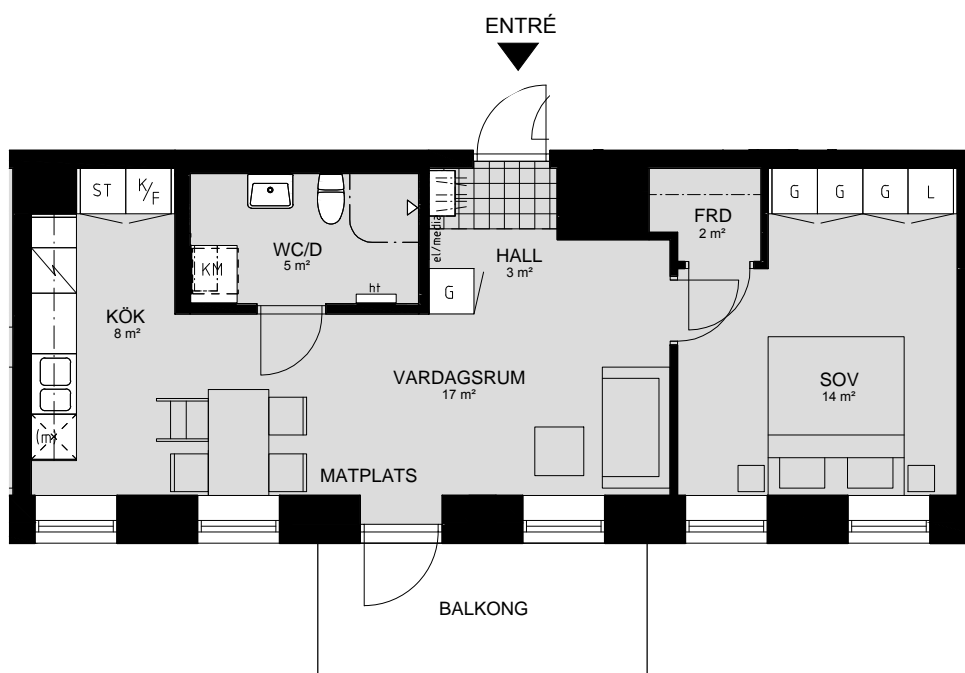

# LILLHAGSPARKEN

LILLHAGSVINKELN 25, HISINGS-BACKA

2 RUM OCH KÖK 51 m<sup>2</sup>

LÄGENHET NR 1305

ORIENTERING SEKTION

ORIENTERING PLAN