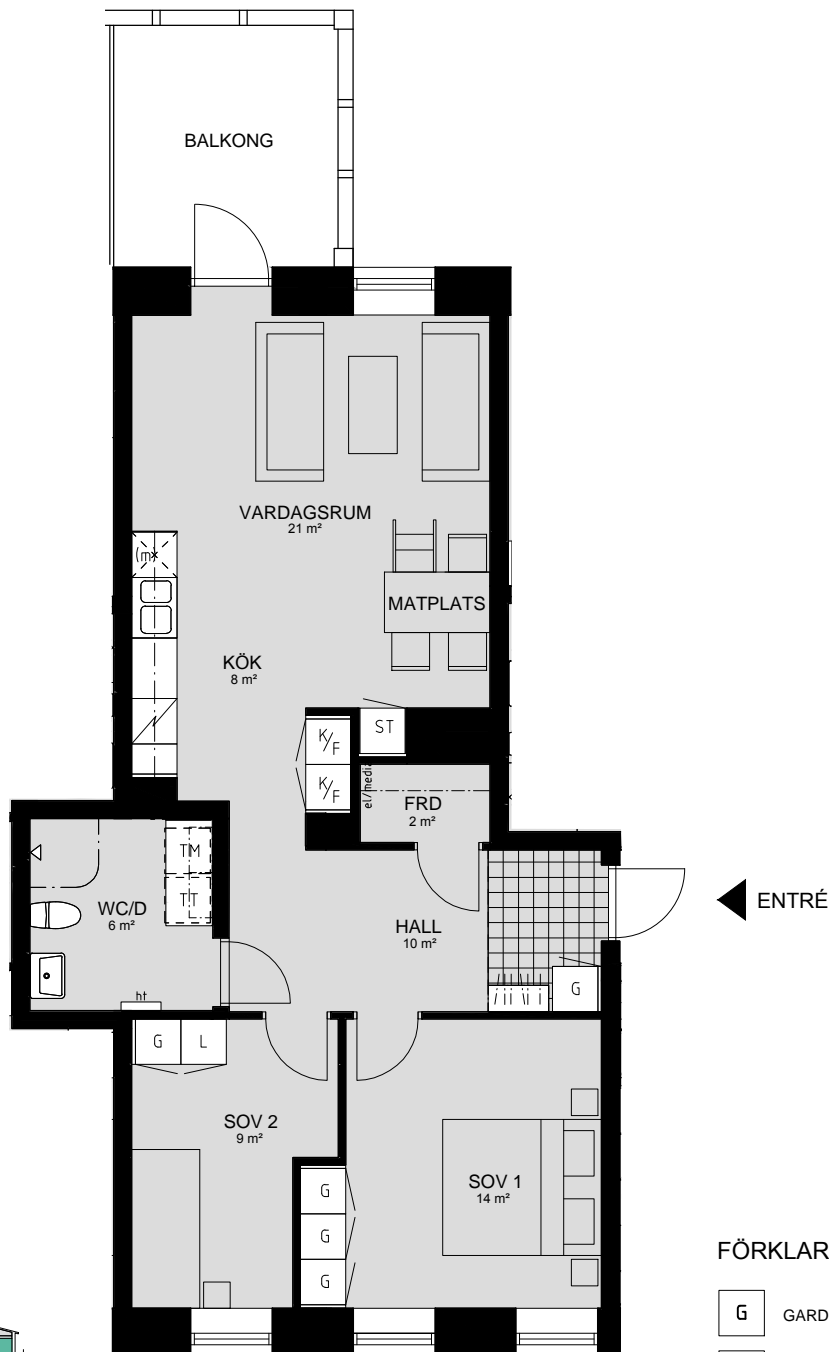

LILLHAGSPARKEN

LILLHAGSVINKELN 25, HISINGS-BACKA

3 RUM OCH KÖK 74 m²

LÄGENHET NR 1507