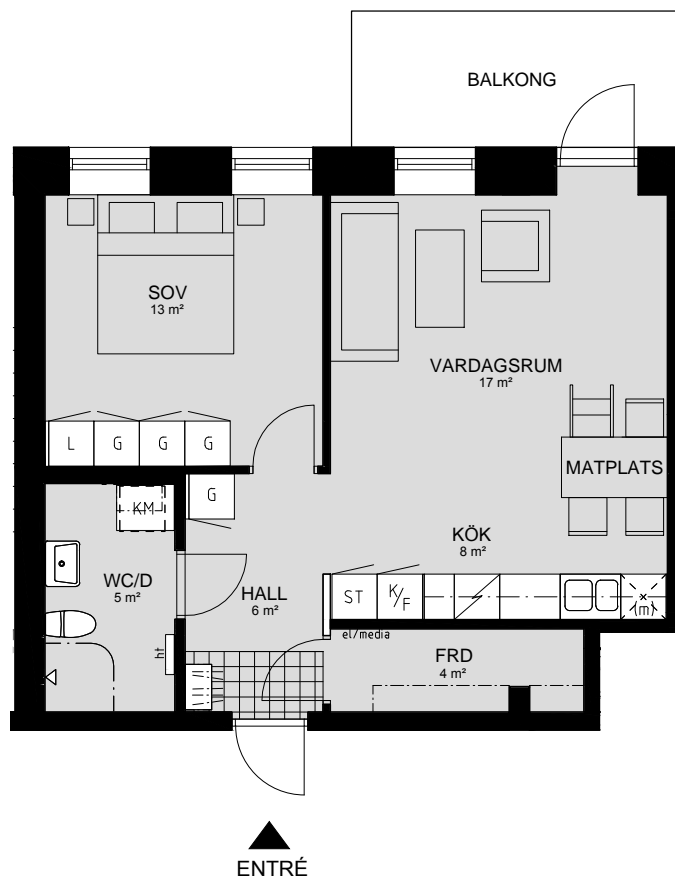

# LILLHAGSPARKEN

LILLHAGSVINKELN 25, HISINGS-BACKA

2 RUM OCH KÖK 55 m<sup>2</sup>

LÄGENHET NR 1501

ORIENTERING SEKTION

ORIENTERING PLAN