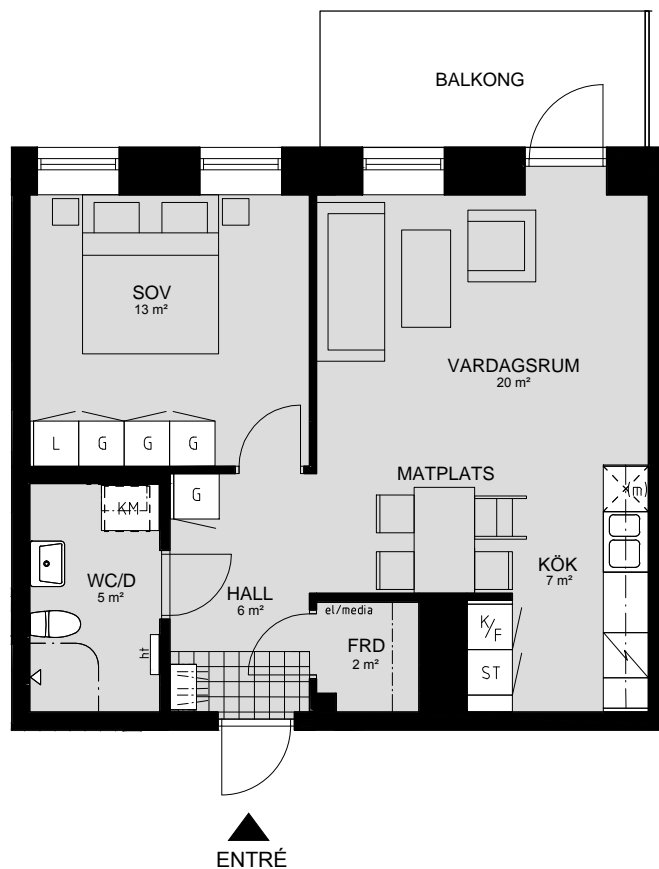

# LILLHAGSPARKEN

LILLHAGSVINKELN 25, HISINGS-BACKA

2 RUM OCH KÖK 55 m<sup>2</sup>

LÄGENHET NR 1408

ORIENTERING SEKTION

ORIENTERING PLAN