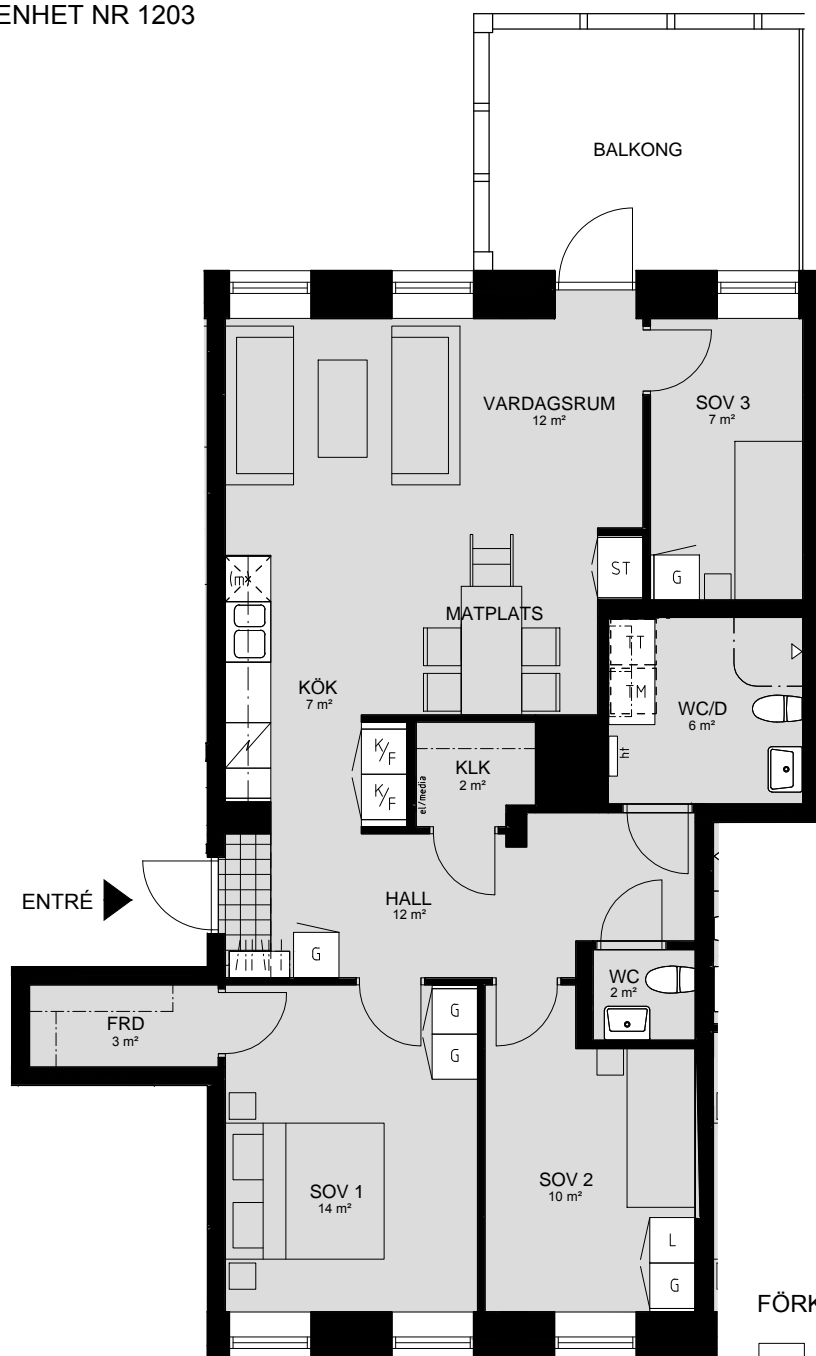

## LILLHAGSVINKELN 25, HISINGS-BACKA

1 RUM OCH KÖK 42 m<sup>2</sup>

LÄGENHET NR 1202

ORIENTERING SEKTION

ORIENTERING PLAN

# LILLHAGSPARKEN

LILLHAGSVINKELN 25, HISINGS-BACKA

4 RUM OCH KÖK 93 m<sup>2</sup>

LÄGENHET NR 1203

ORIENTERING SEKTION

ORIENTERING PLAN