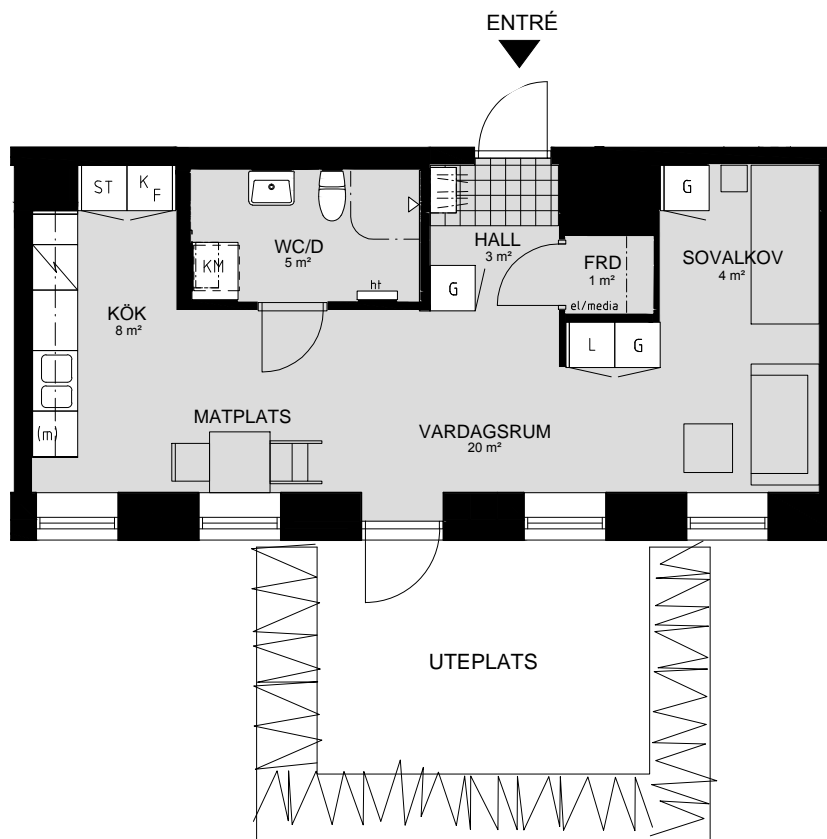

## LILLHAGSVINKELN 25, HISINGS-BACKA

1 RUM OCH KÖK 43 m<sup>2</sup>

LÄGENHET NR 1105

MED RESERVATION FÖR FÖRÄNDRINGAR AV UTEPLATSENS UTFORMNING

ORIENTERING SEKTION

ORIENTERING PLAN