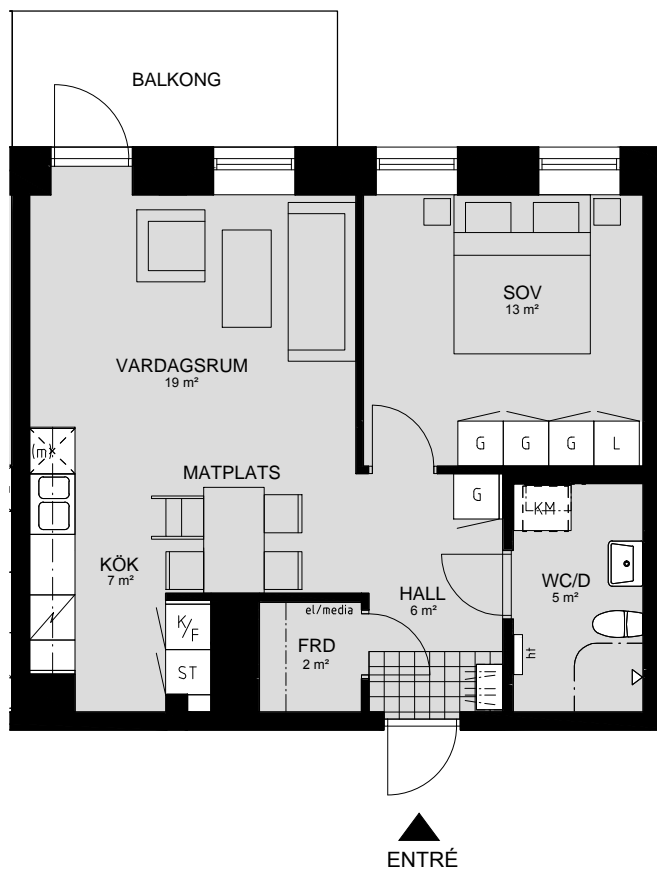

# LILLHAGSPARKEN

LILLHAGSVINKELN 25, HISINGS-BACKA

2 RUM OCH KÖK 54 m<sup>2</sup>

LÄGENHET NR 1509

ORIENTERING SEKTION

ORIENTERING PLAN