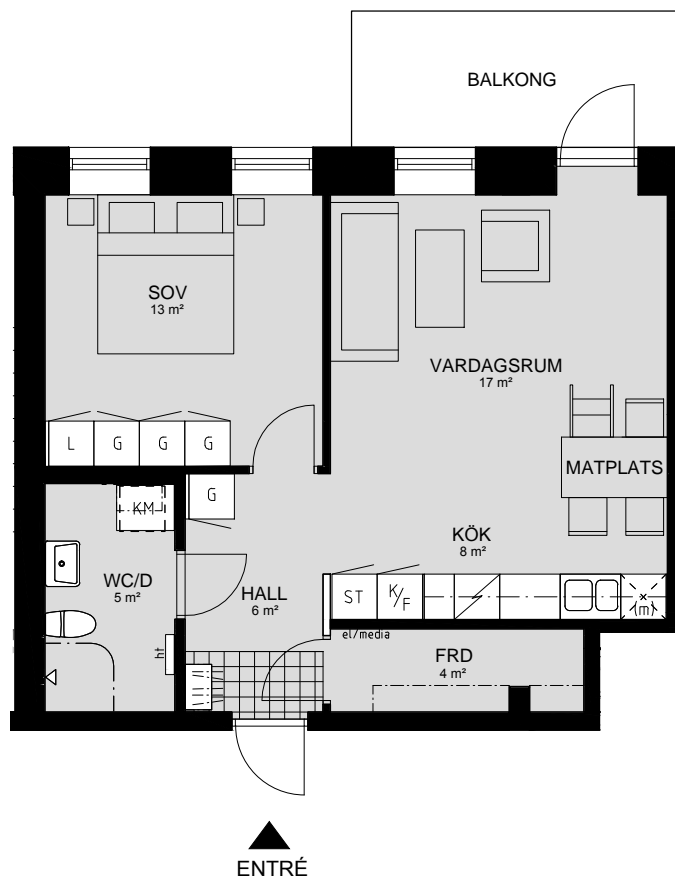

## LILLHAGSVINKELN 25, HISINGS-BACKA

3 RUM OCH KÖK 59 m<sup>2</sup> , BIYTA 19 m<sup>2</sup>

LÄGENHET NR 1001

# LILLHAGSPARKEN

LILLHAGSVINKELN 25, HISINGS-BACKA

2 RUM OCH KÖK 55 m<sup>2</sup>

LÄGENHET NR 1101

ENTRÉ

ORIENTERING SEKTION

ORIENTERING PLAN