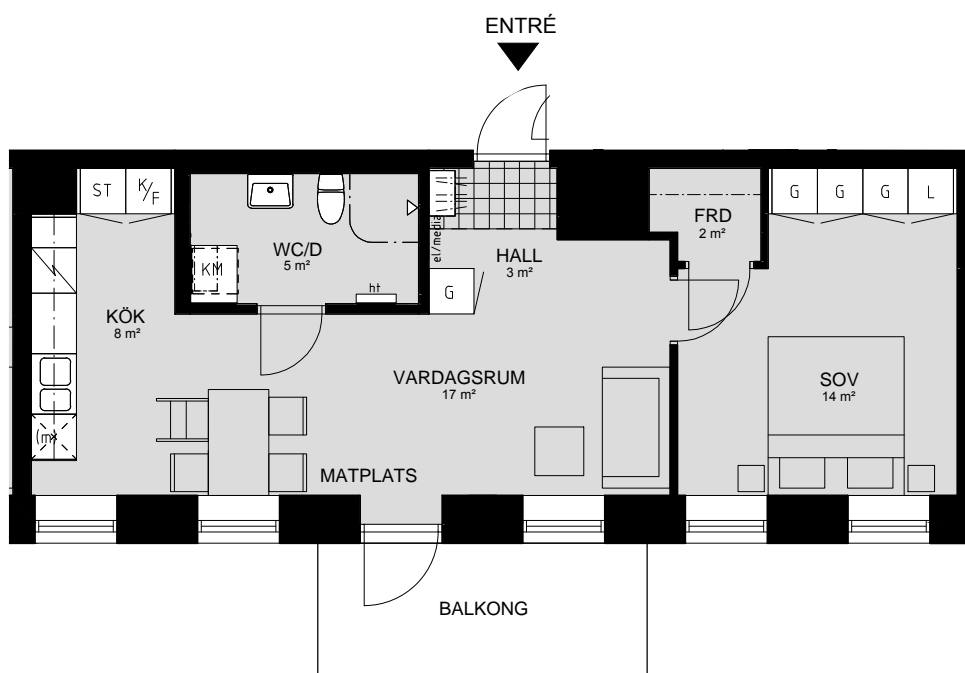

# LILLHAGSPARKEN

LILLHAGSVINKELN 25, HISINGS-BACKA

2 RUM OCH KÖK 51 m<sup>2</sup>

LÄGENHET NR 1405

ORIENTERING SEKTION

ORIENTERING PLAN