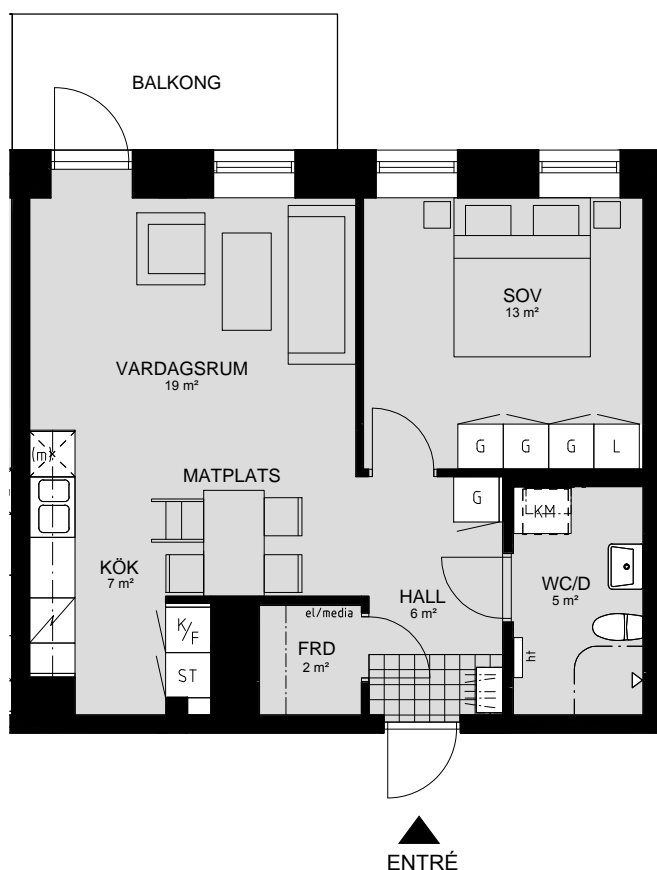

# LILLHAGSPARKEN

LILLHAGSVINKELN 25, HISINGS-BACKA

2 RUM OCH KÖK 54 m<sup>2</sup>

LÄGENHET NR 1309

ORIENTERING SEKTION

ORIENTERING PLAN