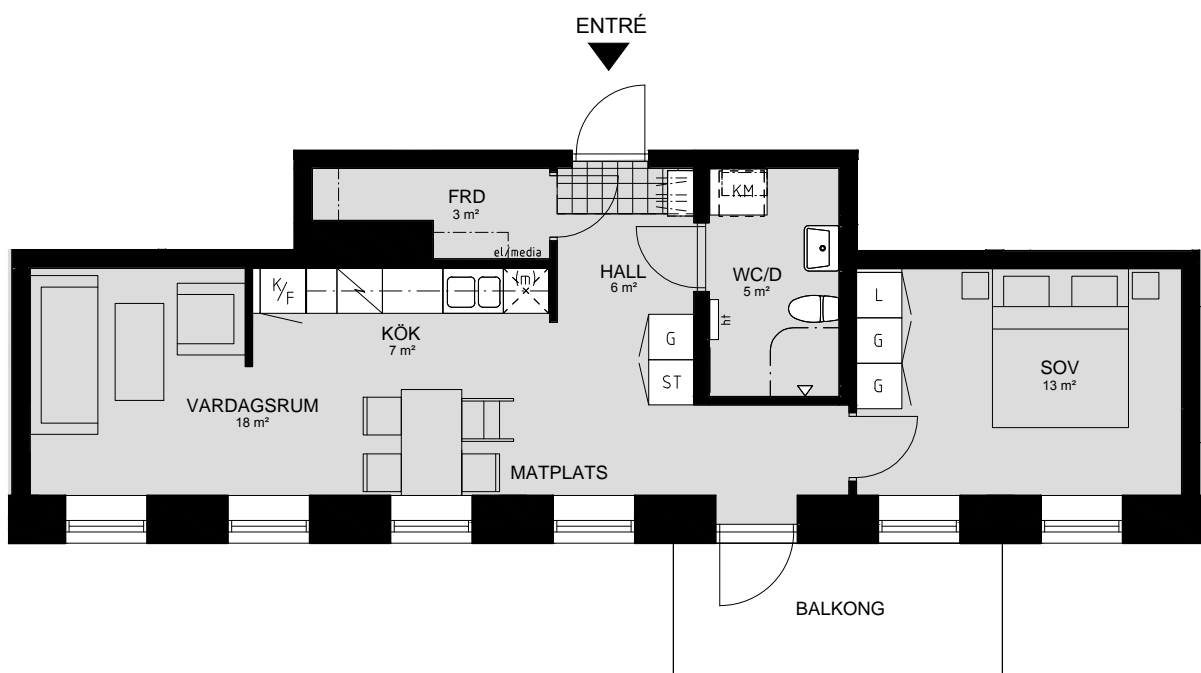

# LILLHAGSPARKEN

LILLHAGSVINKELN 25, HISINGS-BACKA

2 RUM OCH KÖK 54 m<sup>2</sup>

LÄGENHET NR 1204

ORIENTERING SEKTION

ORIENTERING PLAN