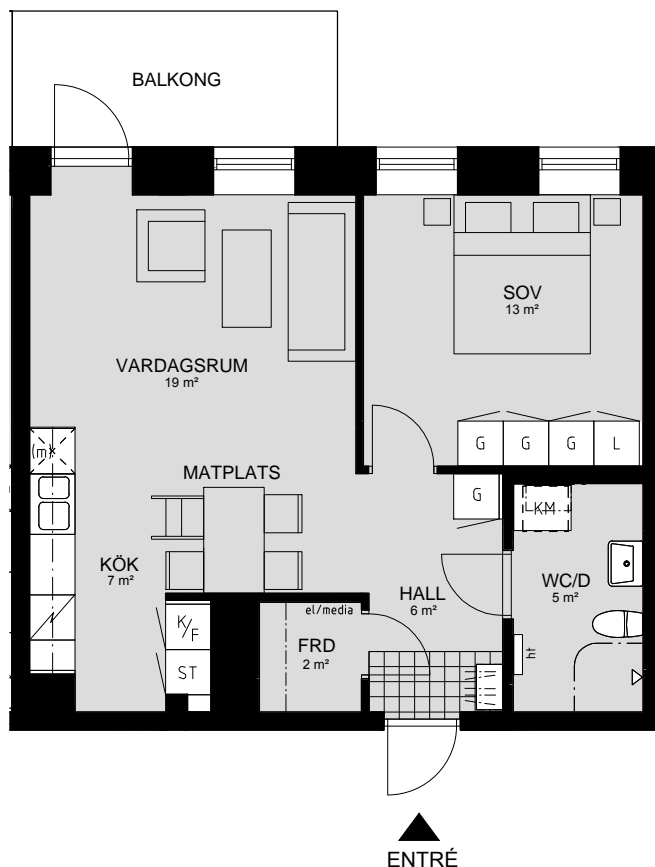

# LILLHAGSPARKEN

LILLHAGSVINKELN 25, HISINGS-BACKA

2 RUM OCH KÖK 54 m<sup>2</sup>

LÄGENHET NR 1409

ORIENTERING SEKTION

ORIENTERING PLAN