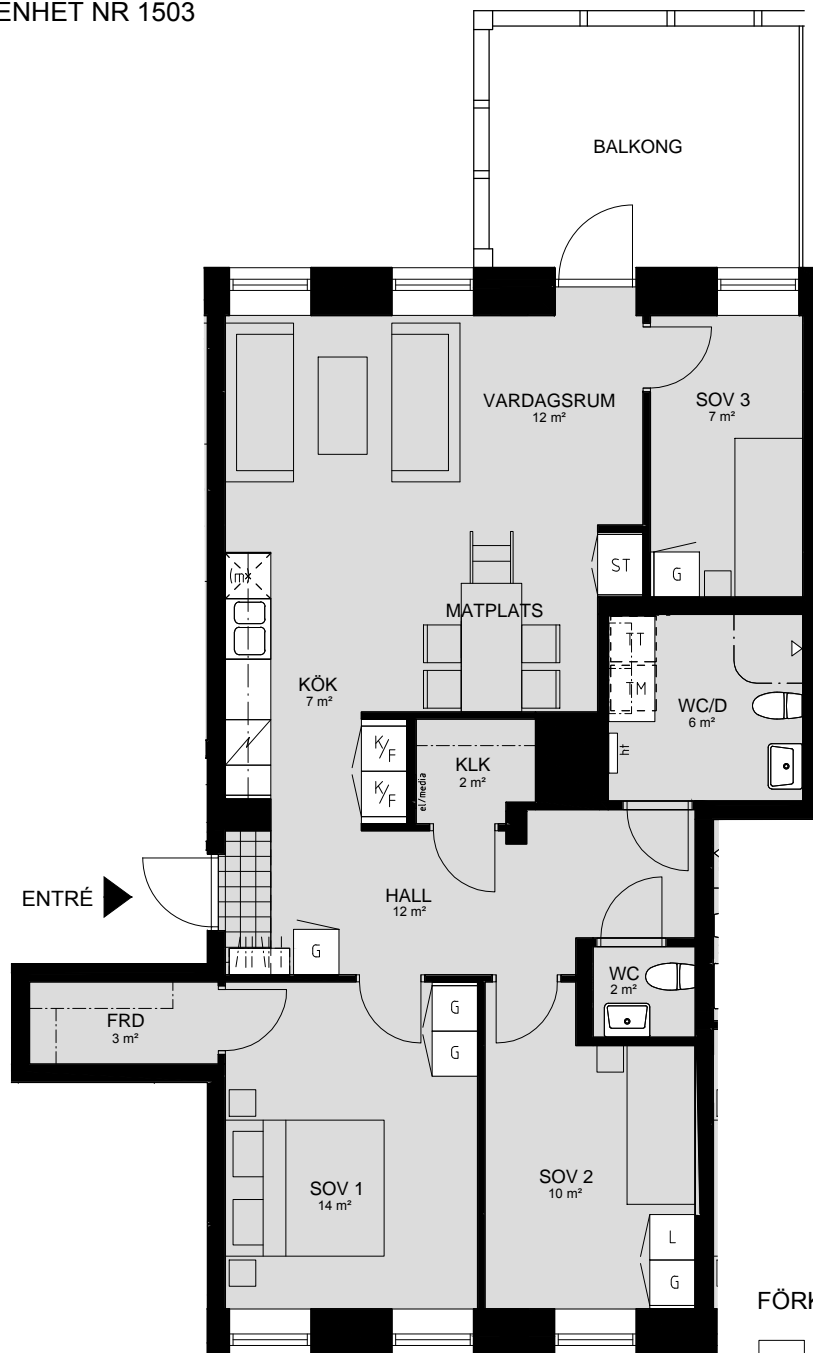

LILLHAGSPARKEN

LILLHAGSVINKELN 25, HISINGS-BACKA

4 RUM OCH KÖK 93 m²

LÄGENHET NR 1503