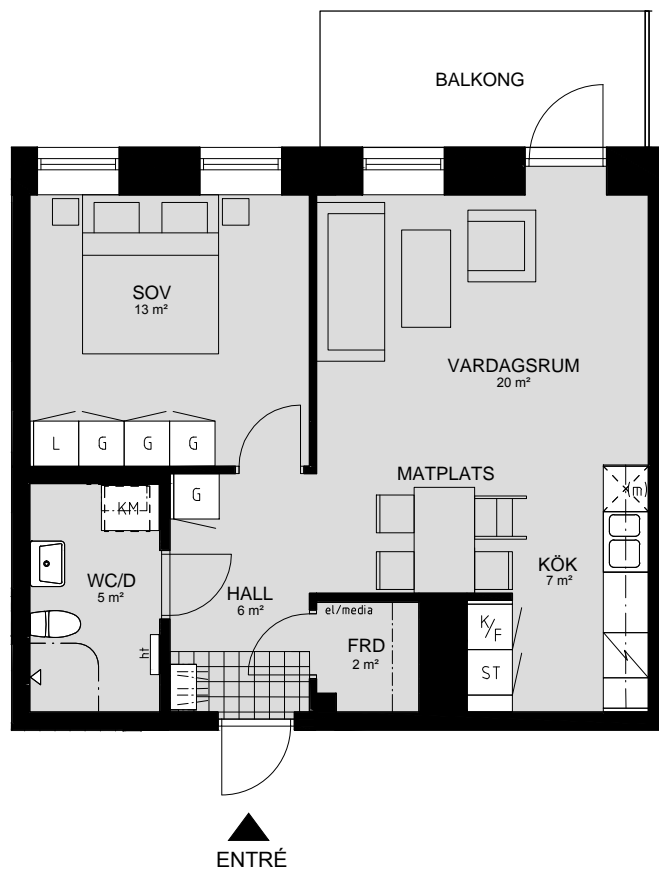

# LILLHAGSPARKEN

LILLHAGSVINKELN 25, HISINGS-BACKA

2 RUM OCH KÖK 55 m<sup>2</sup>

LÄGENHET NR 1208

ORIENTERING SEKTION

ORIENTERING PLAN