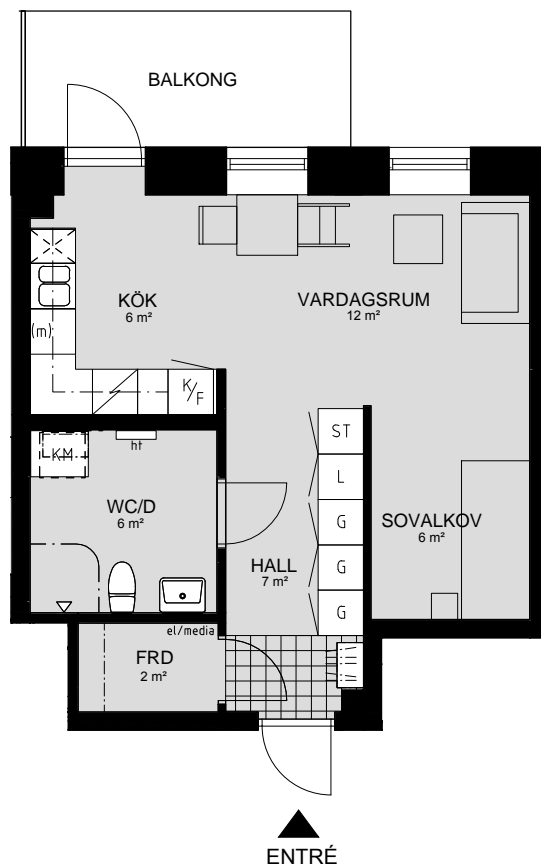

# LILLHAGSPARKEN

LILLHAGSVINKELN 25, HISINGS-BACKA

2 RUM OCH KÖK 55 m<sup>2</sup>

LÄGENHET NR 1101

ENTRÉ

ORIENTERING SEKTION

ORIENTERING PLAN

## LILLHAGSVINKELN 25, HISINGS-BACKA

1 RUM OCH KÖK 42 m<sup>2</sup>

LÄGENHET NR 1102

ORIENTERING SEKTION

ORIENTERING PLAN