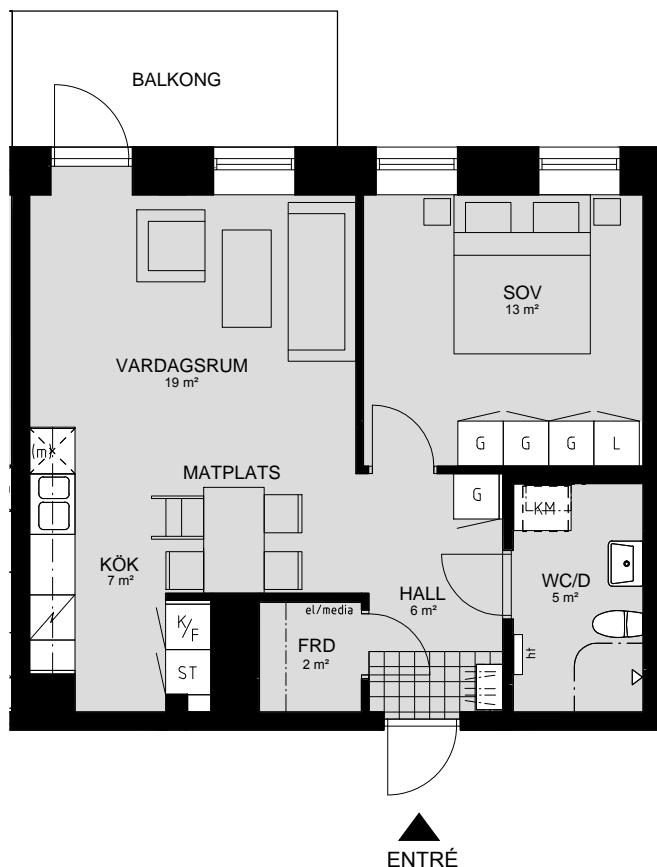

# LILLHAGSPARKEN

LILLHAGSVINKELN 25, HISINGS-BACKA

2 RUM OCH KÖK 54 m<sup>2</sup>

LÄGENHET NR 1209

ORIENTERING SEKTION

ORIENTERING PLAN