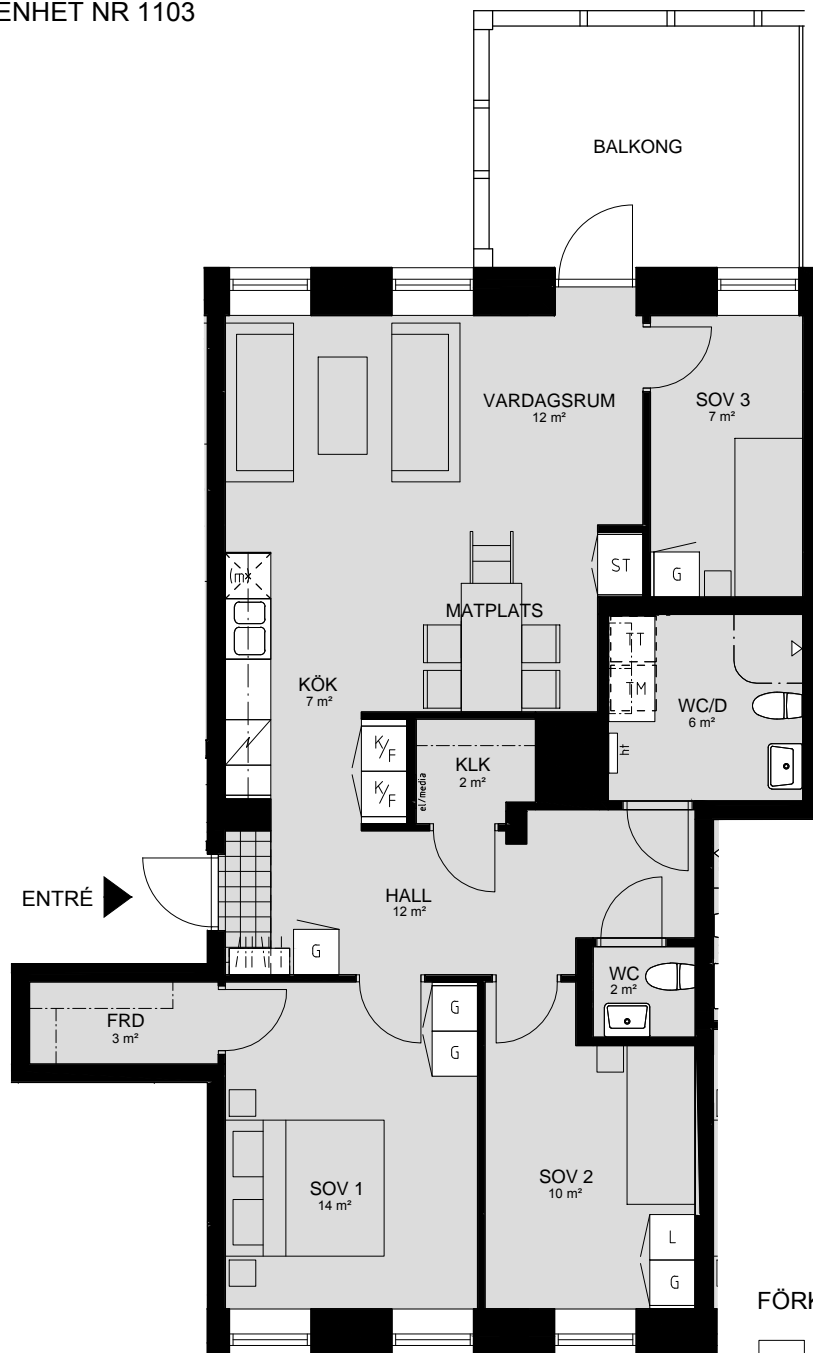

LILLHAGSPARKEN

LILLHAGSVINKELN 25, HISINGS-BACKA

4 RUM OCH KÖK 93 m²

LÄGENHET NR 1103

FÖRKLARINGAR

G	GARDEROB	TM	TVÄTTMASKIN
L	LINNESKÅP	TT	TORKTUMLARE
ST	STÄDSKÅP	KM	KOMBINERAD TVÄTTMASKIN/TORKTUMLARE
K/F	KOMBINERAD KYL/FRYS	ht	HANDDUKSTORK
(m)	MICRO FÖRBERETT FÖR MICRO	el/media	EL-/MEDIACENTRAL
⊗	DISKMASKIN FÖRBERETT FÖR DISKMASKIN	|||||	KAPPHYLLA
⚡	SPIS/UGN