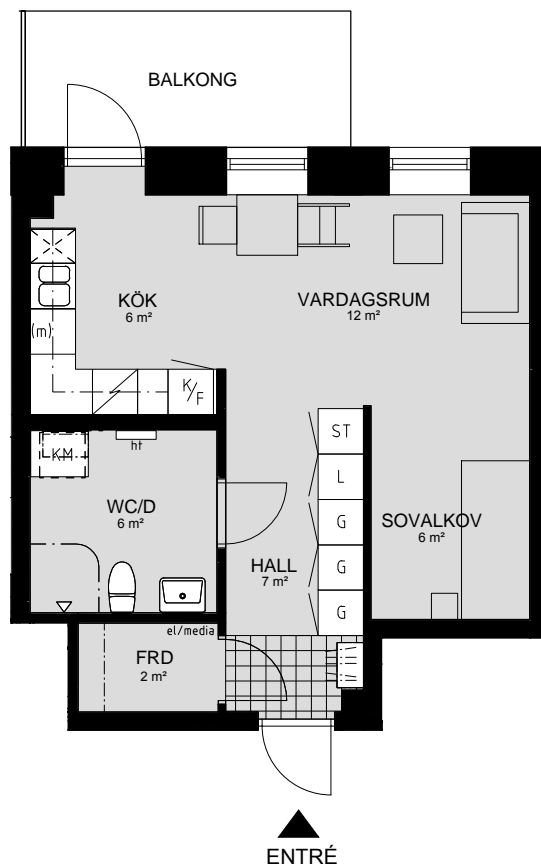

# LILLHAGSPARKEN

LILLHAGSVINKELN 25, HISINGS-BACKA

1 RUM OCH KÖK 42 m<sup>2</sup>

LÄGENHET NR 1402

ORIENTERING SEKTION

ORIENTERING PLAN