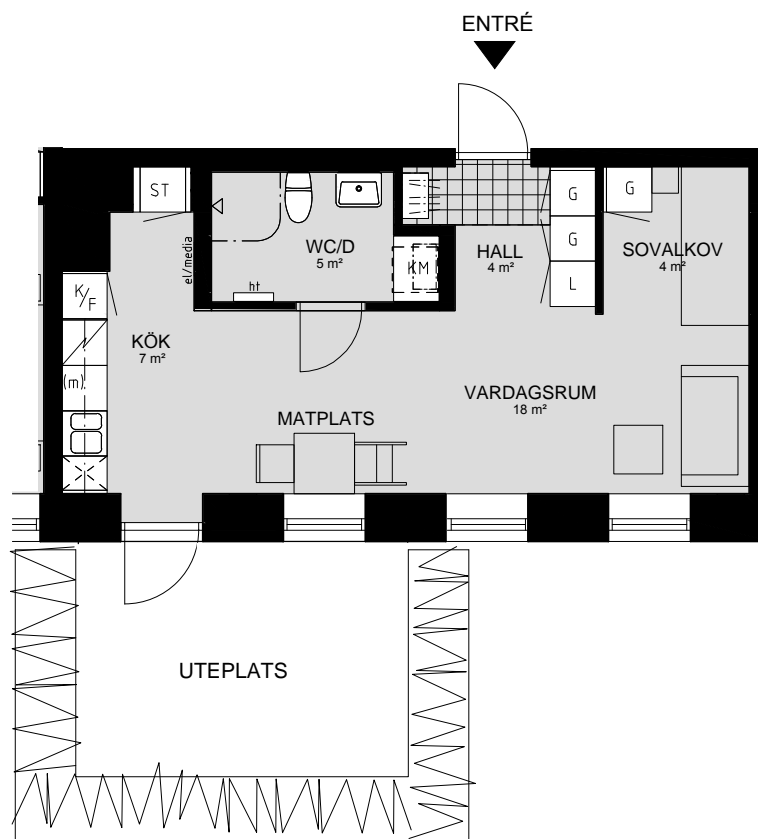

LILLHAGSPARKEN

LILLHAGSVINKELN 25, HISINGS-BACKA

1 RUM OCH KÖK 38 m²

LÄGENHET NR 1106

MED RESERVATION FÖR FÖRÄNDRINGAR AV UTEPLATSENS UTFORMNING