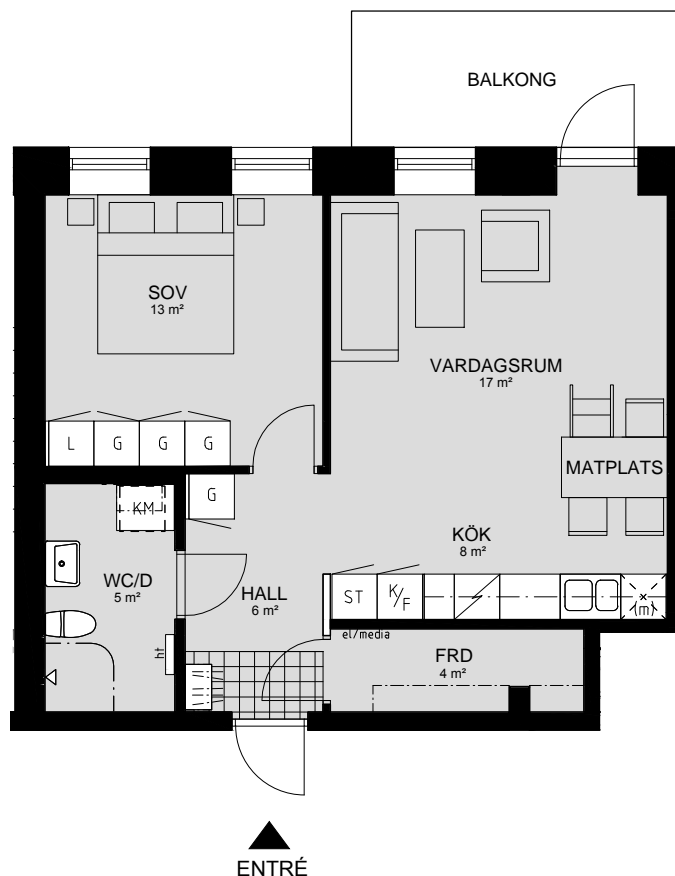

# LILLHAGSPARKEN

LILLHAGSVINKELN 25, HISINGS-BACKA

2 RUM OCH KÖK 55 m<sup>2</sup>

LÄGENHET NR 1401

ENTRÉ

ORIENTERING SEKTION

ORIENTERING PLAN