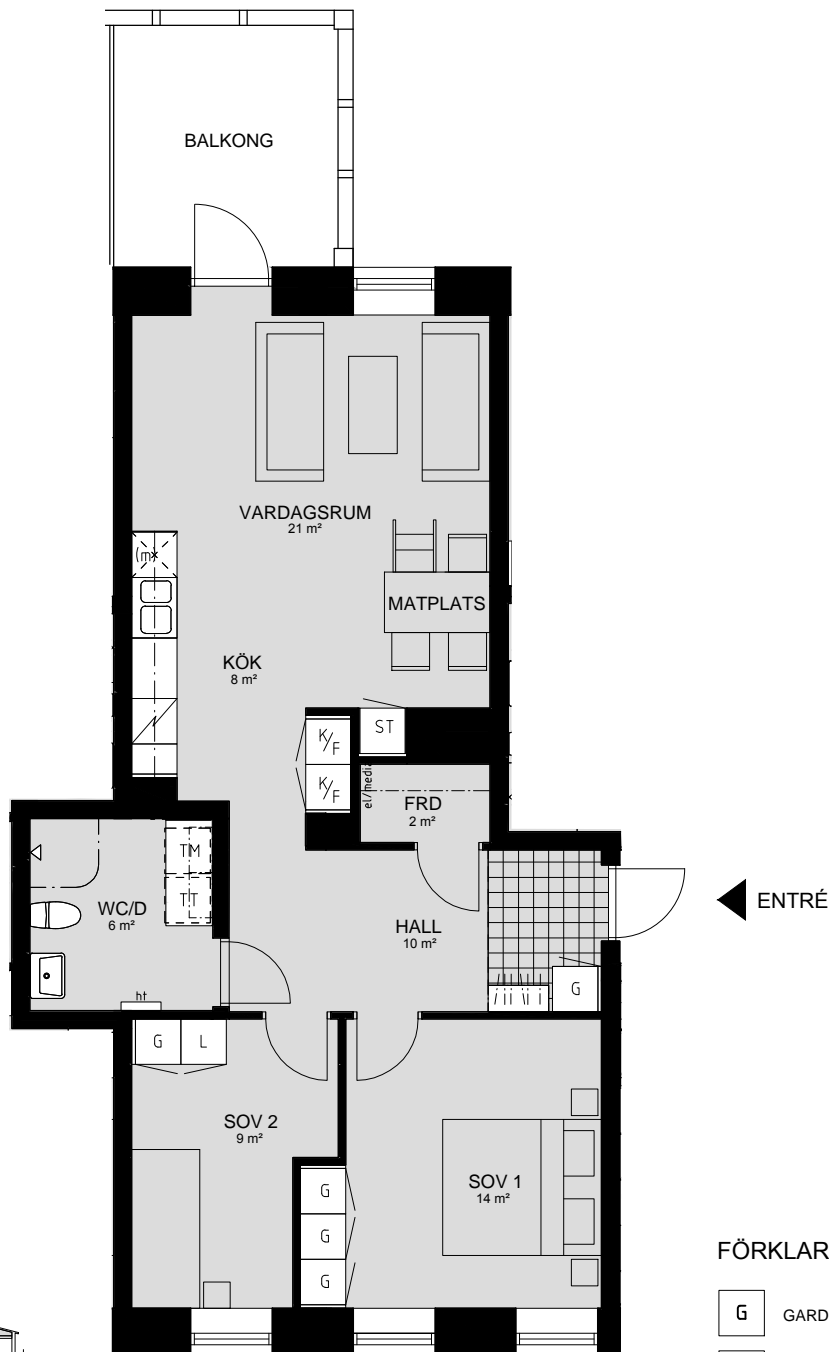

LILLHAGSPARKEN

LILLHAGSVINKELN 25, HISINGS-BACKA

3 RUM OCH KÖK 74 m²

LÄGENHET NR 1207