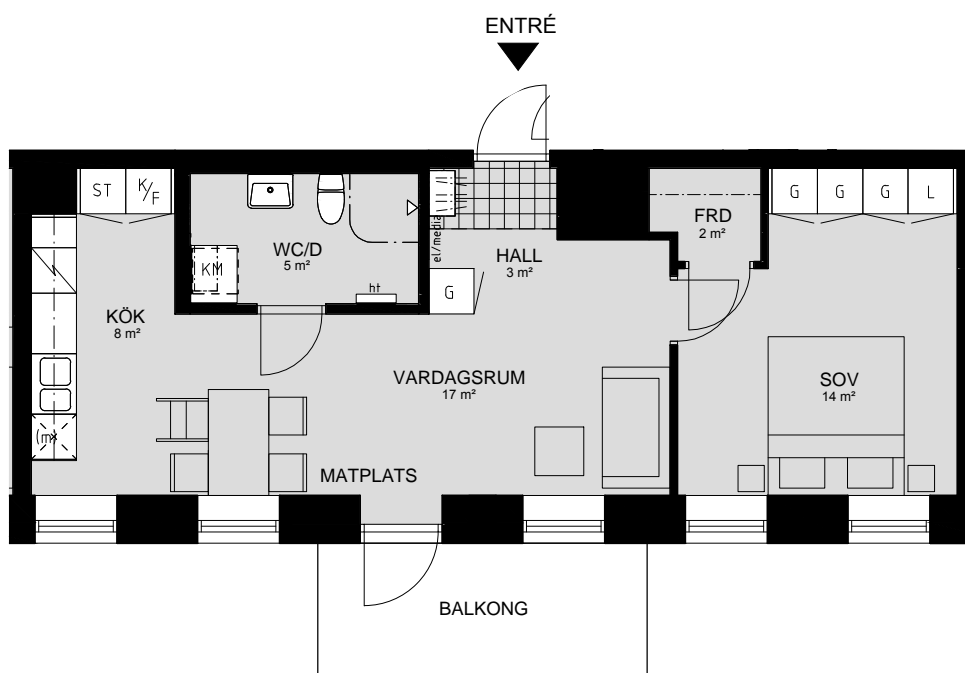

# LILLHAGSPARKEN

LILLHAGSVINKELN 25, HISINGS-BACKA

2 RUM OCH KÖK 51 m<sup>2</sup>

LÄGENHET NR 1205

ORIENTERING SEKTION

ORIENTERING PLAN