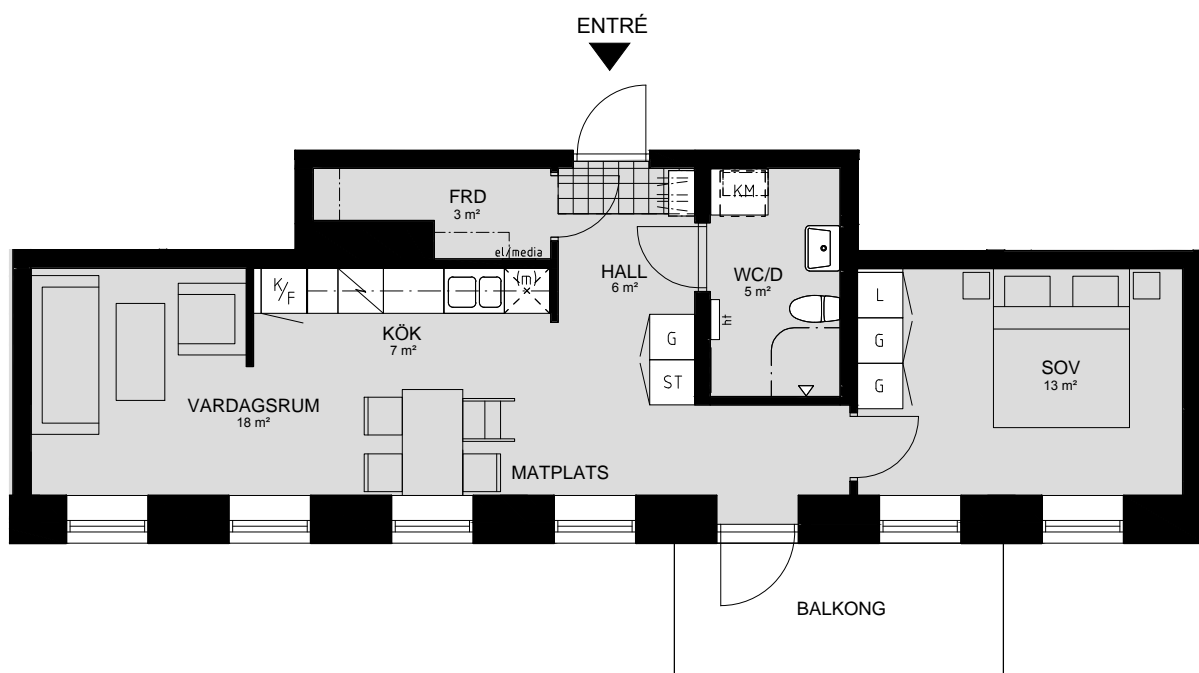

# LILLHAGSPARKEN

LILLHAGSVINKELN 25, HISINGS-BACKA

2 RUM OCH KÖK 54 m<sup>2</sup>

LÄGENHET NR 1504

ORIENTERING SEKTION

ORIENTERING PLAN