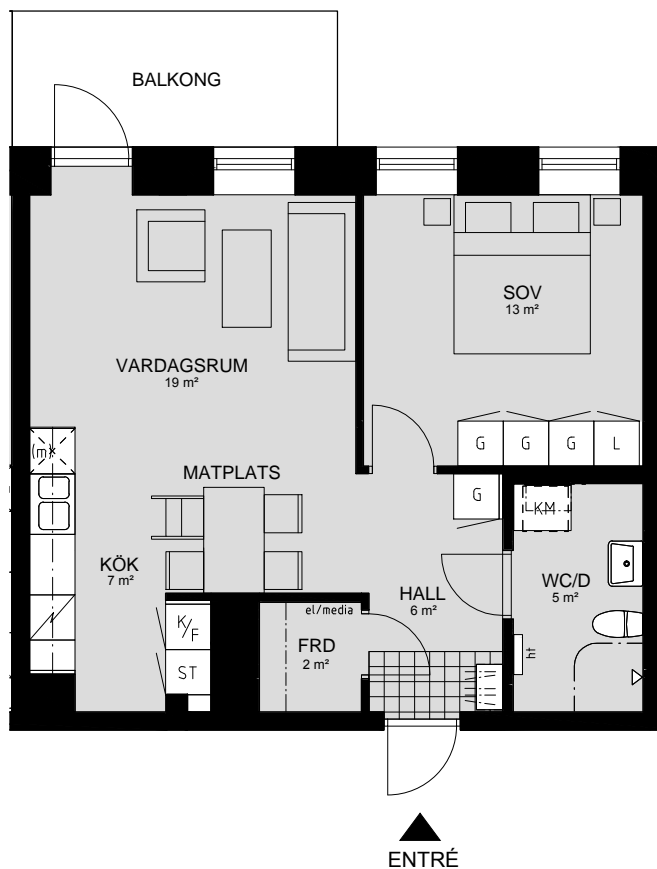

# LILLHAGSPARKEN

LILLHAGSVINKELN 25, HISINGS-BACKA

2 RUM OCH KÖK 55 m<sup>2</sup>

LÄGENHET NR 1108

ORIENTERING SEKTION

ORIENTERING PLAN

# LILLHAGSPARKEN

LILLHAGSVINKELN 25, HISINGS-BACKA

2 RUM OCH KÖK 54 m<sup>2</sup>

LÄGENHET NR 1109

ORIENTERING SEKTION

ORIENTERING PLAN