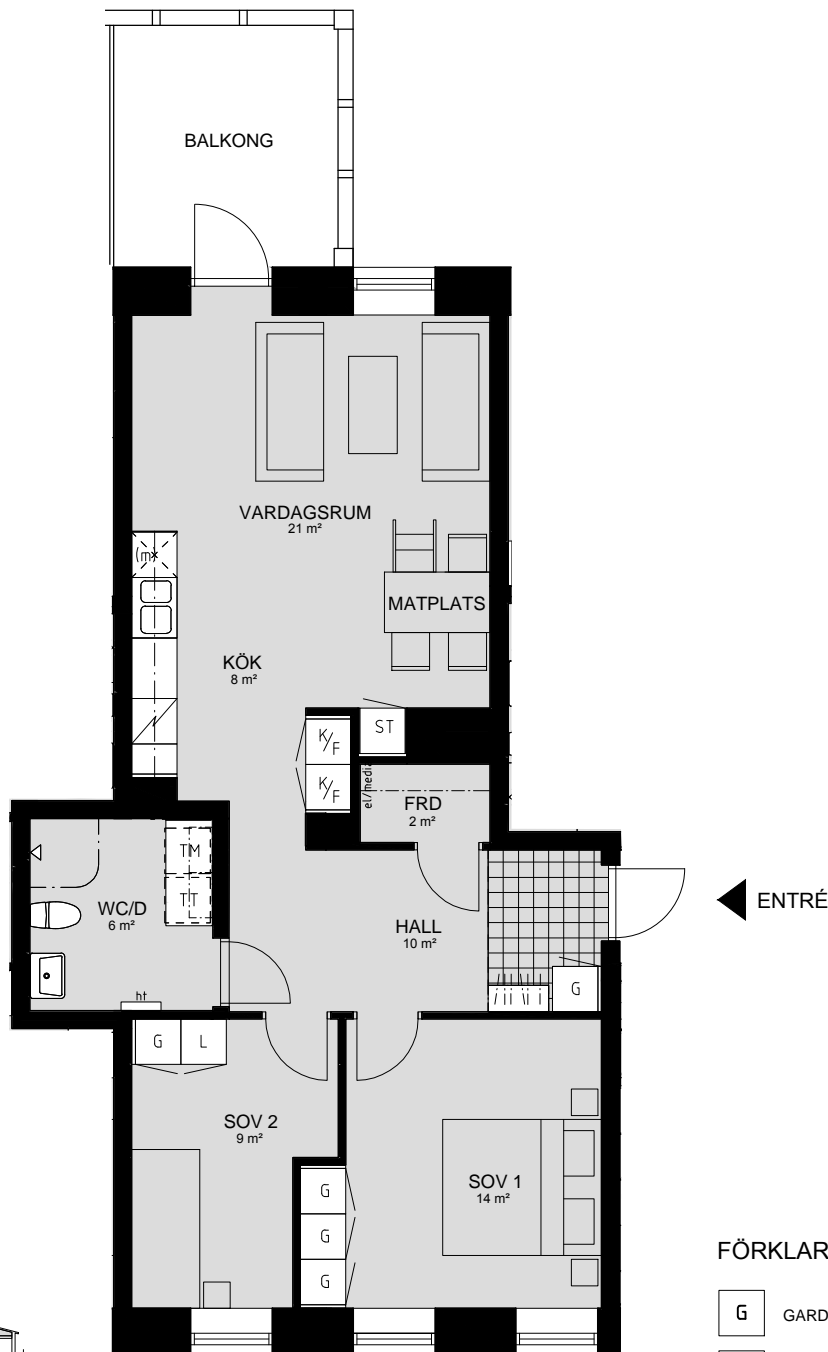

LILLHAGSPARKEN

LILLHAGSVINKELN 25, HISINGS-BACKA

3 RUM OCH KÖK 74 m²

LÄGENHET NR 1307