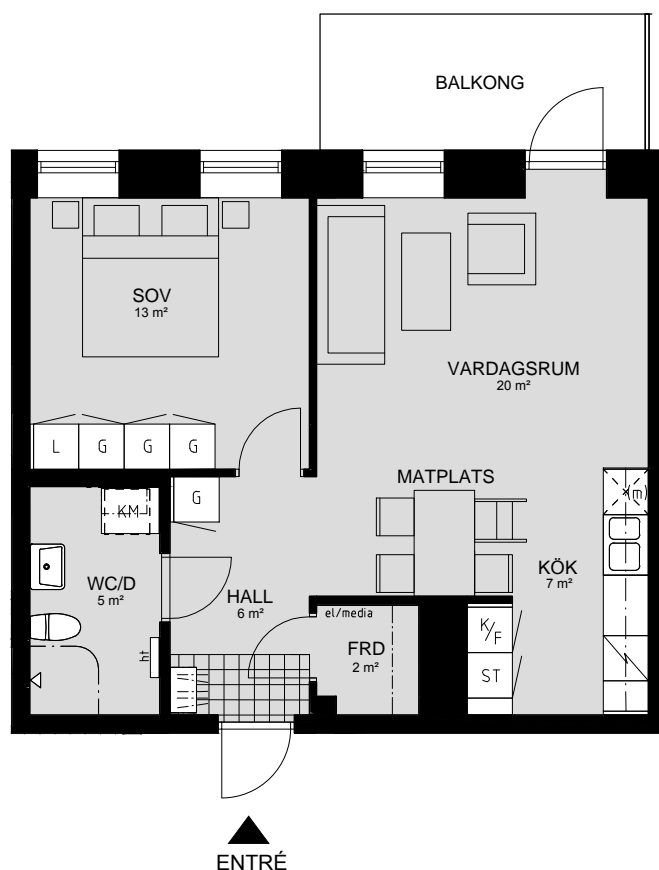

LILLHAGSPARKEN

LILLHAGSVINKELN 25, HISINGS-BACKA

2 RUM OCH KÖK 55 m²

LÄGENHET NR 1508