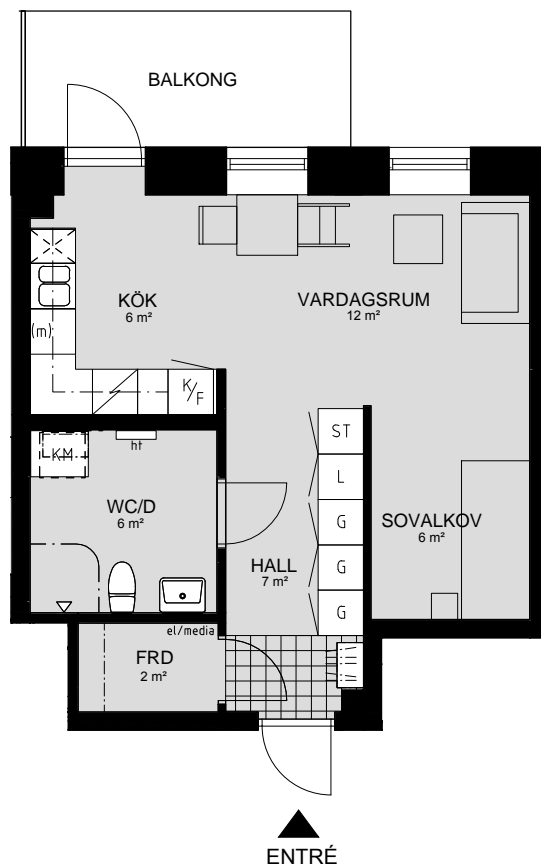

## LILLHAGSVINKELN 25, HISINGS-BACKA

1 RUM OCH KÖK 42 m<sup>2</sup>

LÄGENHET NR 1302

ORIENTERING SEKTION

ORIENTERING PLAN