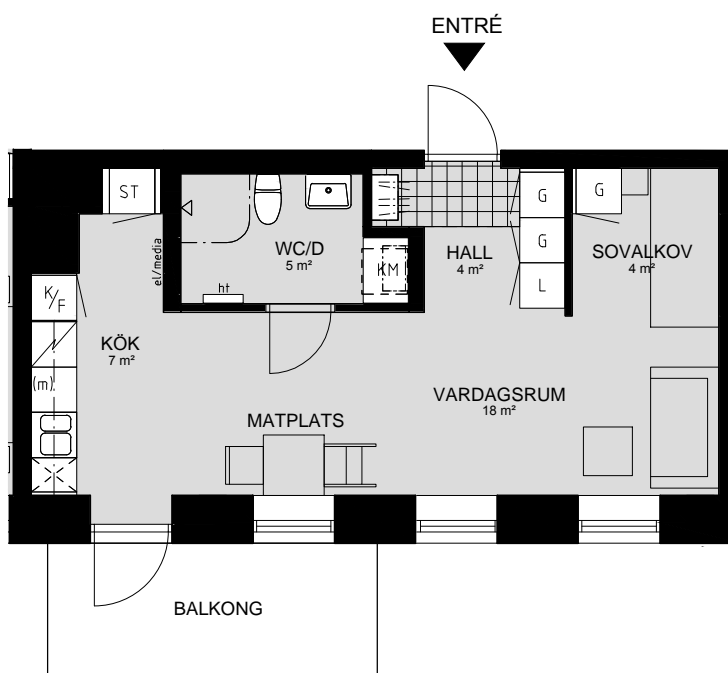

## LILLHAGSVINKELN 25, HISINGS-BACKA

1 RUM OCH KÖK 38 m<sup>2</sup>

LÄGENHET NR 1206

ORIENTERING SEKTION

ORIENTERING PLAN