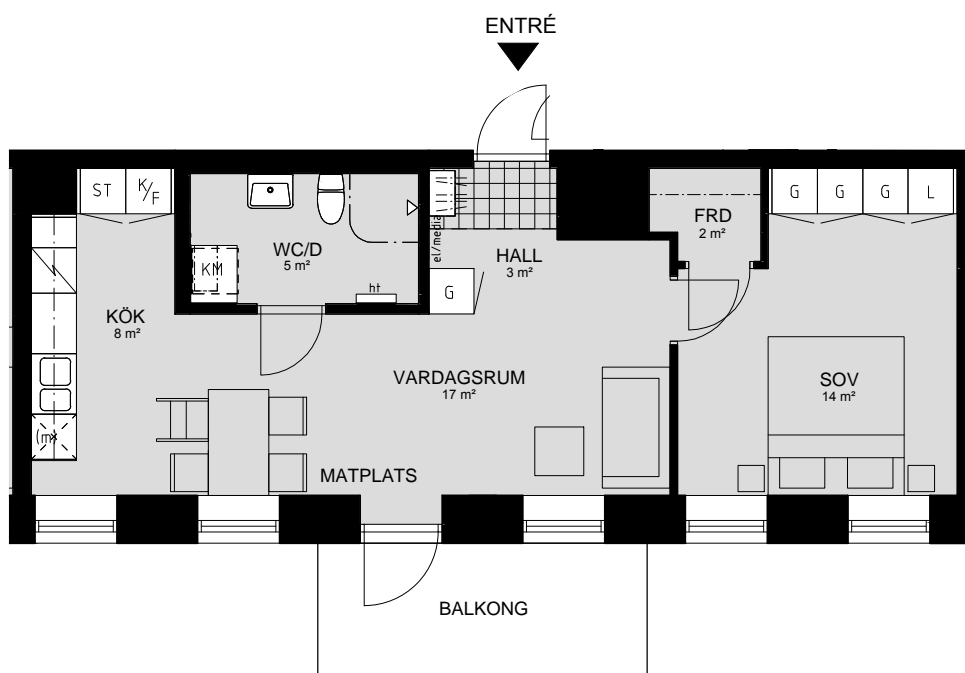

# LILLHAGSPARKEN

LILLHAGSVINKELN 25, HISINGS-BACKA

2 RUM OCH KÖK 51 m<sup>2</sup>

LÄGENHET NR 1505

ORIENTERING SEKTION

ORIENTERING PLAN