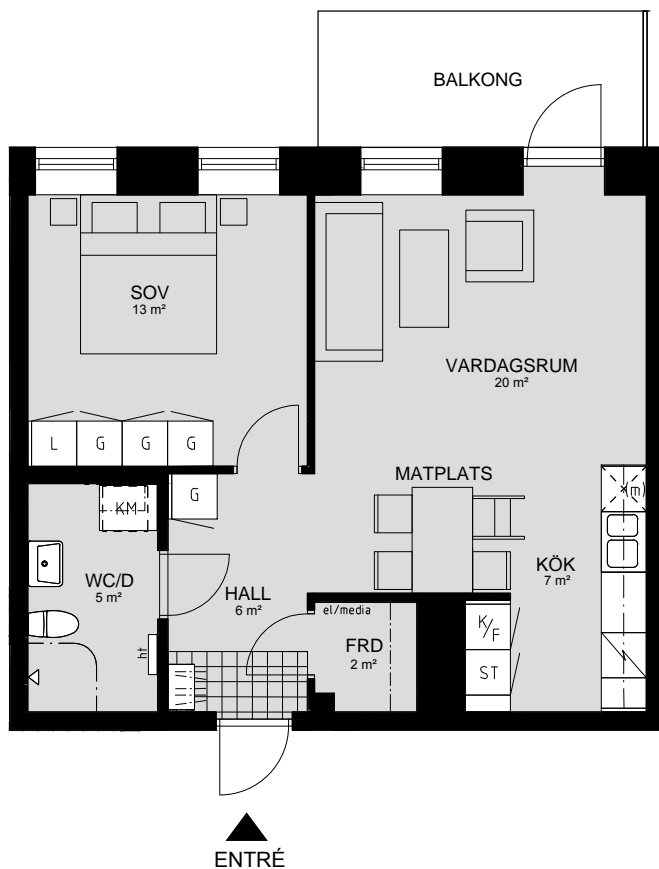

## LILLHAGSVINKELN 25, HISINGS-BACKA

3 RUM OCH KÖK 74 m<sup>2</sup>

LÄGENHET NR 1107

ORIENTERING SEKTION

ORIENTERING PLAN

# LILLHAGSPARKEN

LILLHAGSVINKELN 25, HISINGS-BACKA

2 RUM OCH KÖK 55 m<sup>2</sup>

LÄGENHET NR 1108

ORIENTERING SEKTION

ORIENTERING PLAN