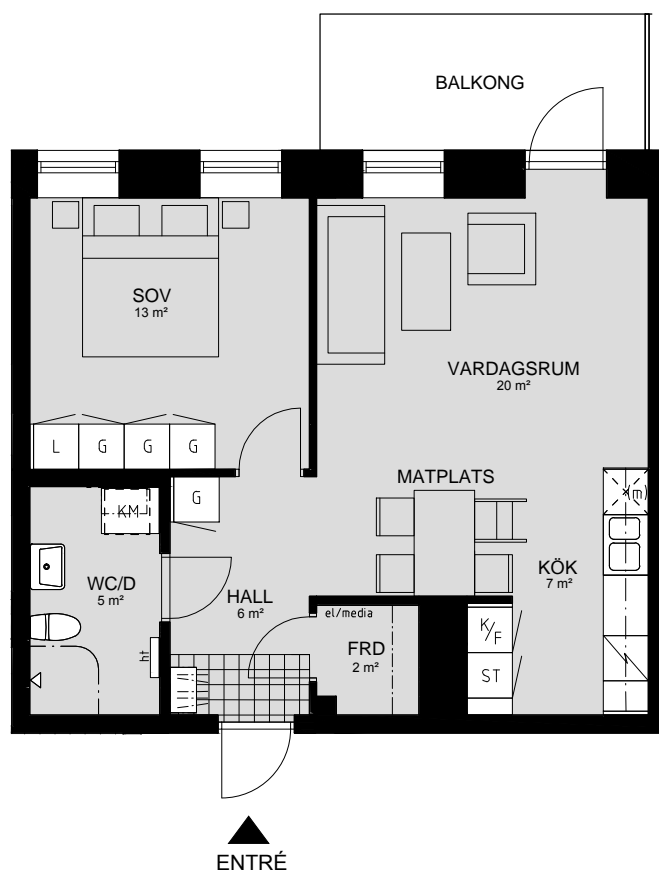

# LILLHAGSPARKEN

LILLHAGSVINKELN 25, HISINGS-BACKA

2 RUM OCH KÖK 55 m<sup>2</sup>

LÄGENHET NR 1308

ORIENTERING SEKTION

ORIENTERING PLAN