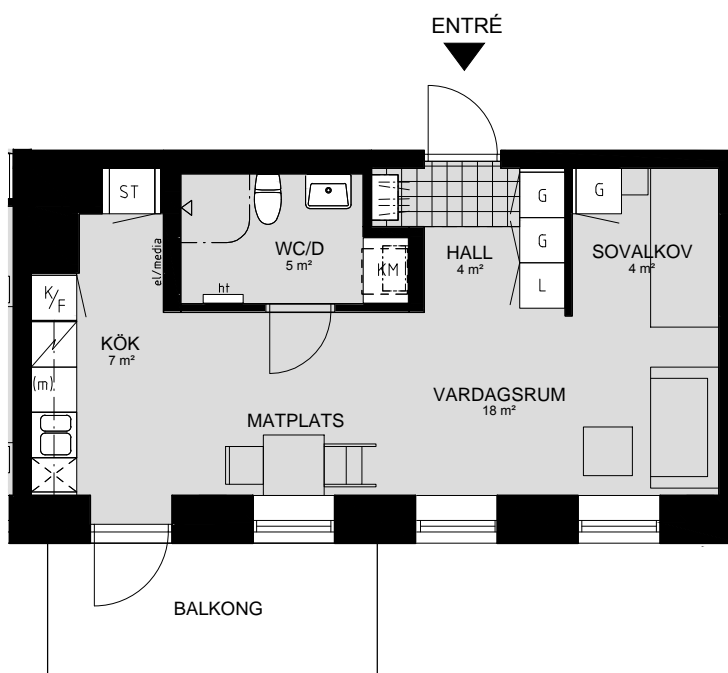

## LILLHAGSVINKELN 25, HISINGS-BACKA

1 RUM OCH KÖK 38 m<sup>2</sup>

LÄGENHET NR 1306

ORIENTERING SEKTION

ORIENTERING PLAN