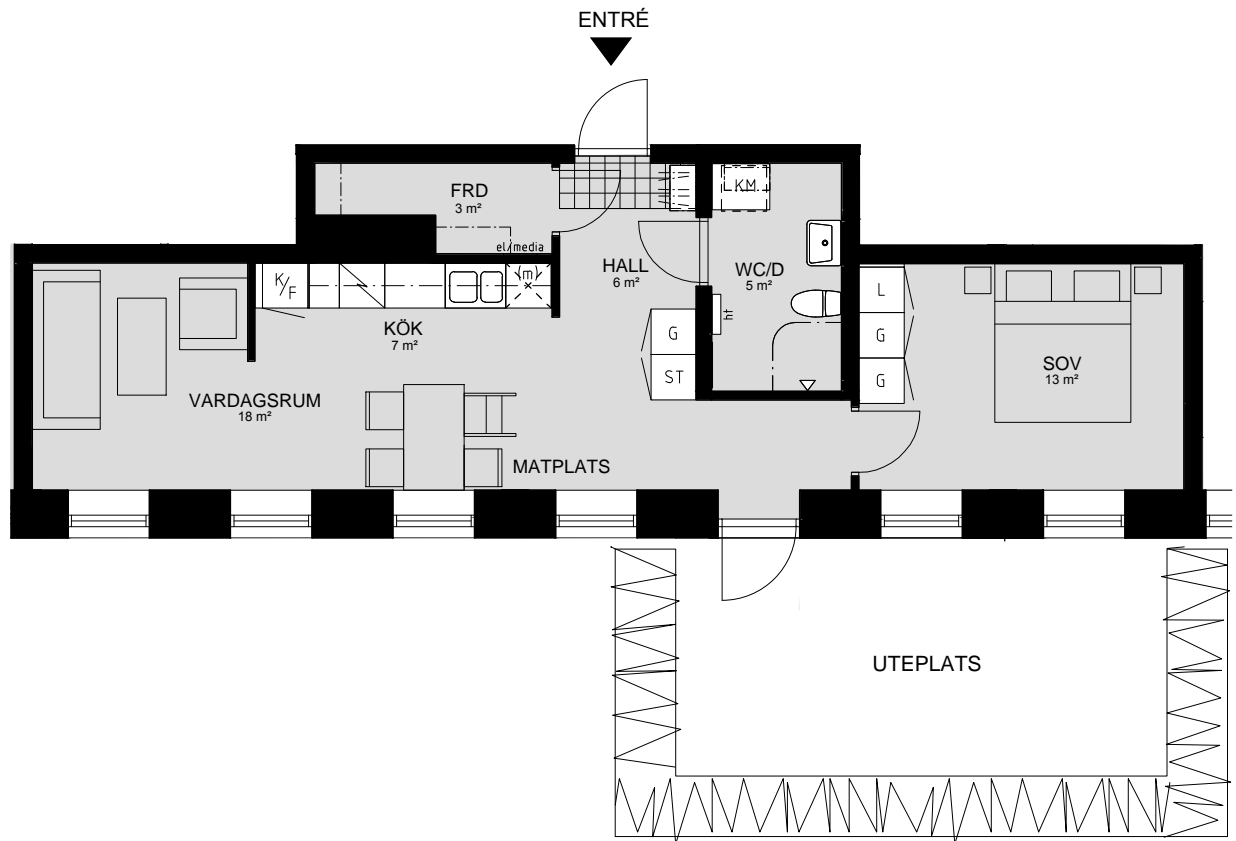

# LILLHAGSPARKEN

LILLHAGSVINKELN 25, HISINGS-BACKA

2 RUM OCH KÖK 54 m<sup>2</sup>

LÄGENHET NR 1104

MED RESERVATION FÖR FÖRÄNDRINGAR AV UTEPLATSENS UTFORMNING

ORIENTERING SEKTION

ORIENTERING PLAN