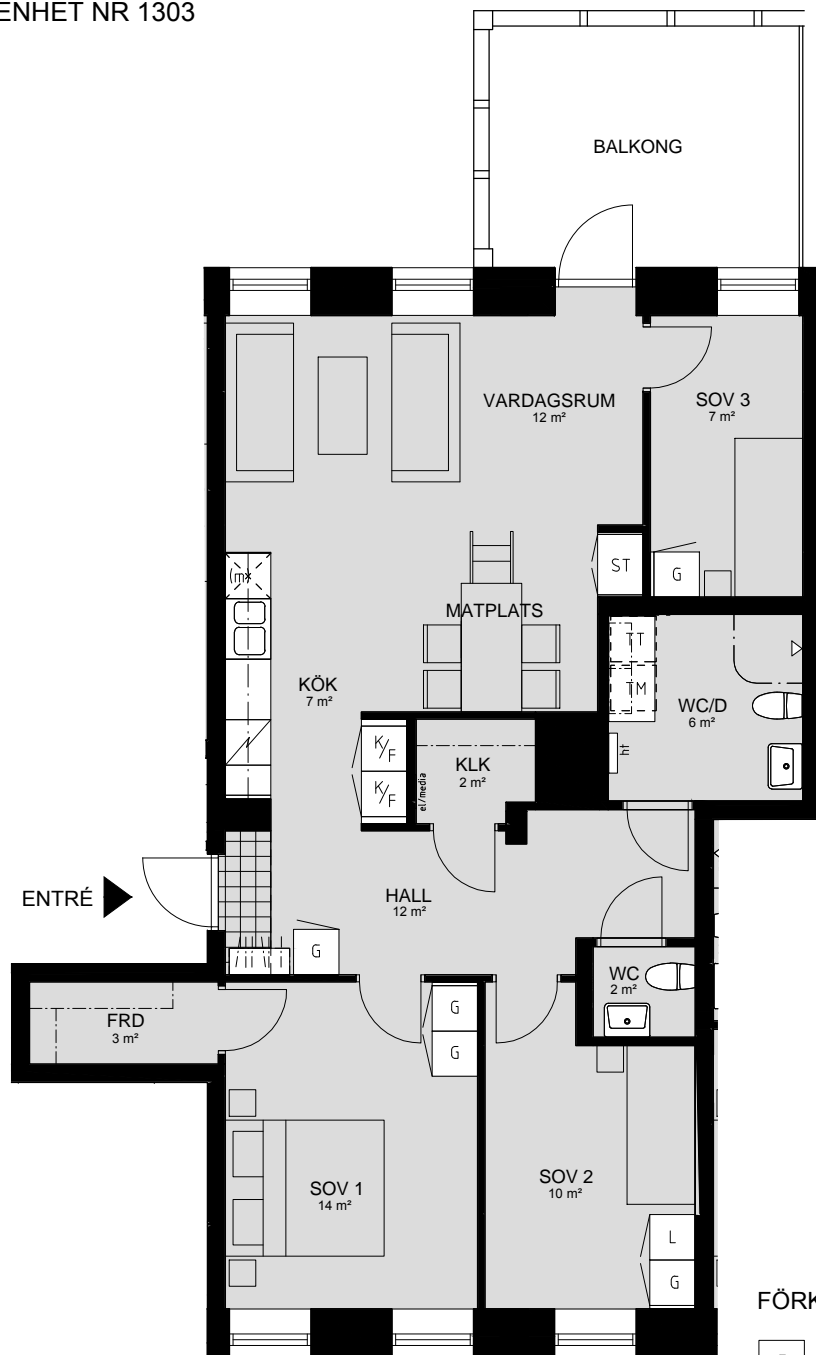

LILLHAGSPARKEN

LILLHAGSVINKELN 25, HISINGS-BACKA

4 RUM OCH KÖK 93 m²

LÄGENHET NR 1303