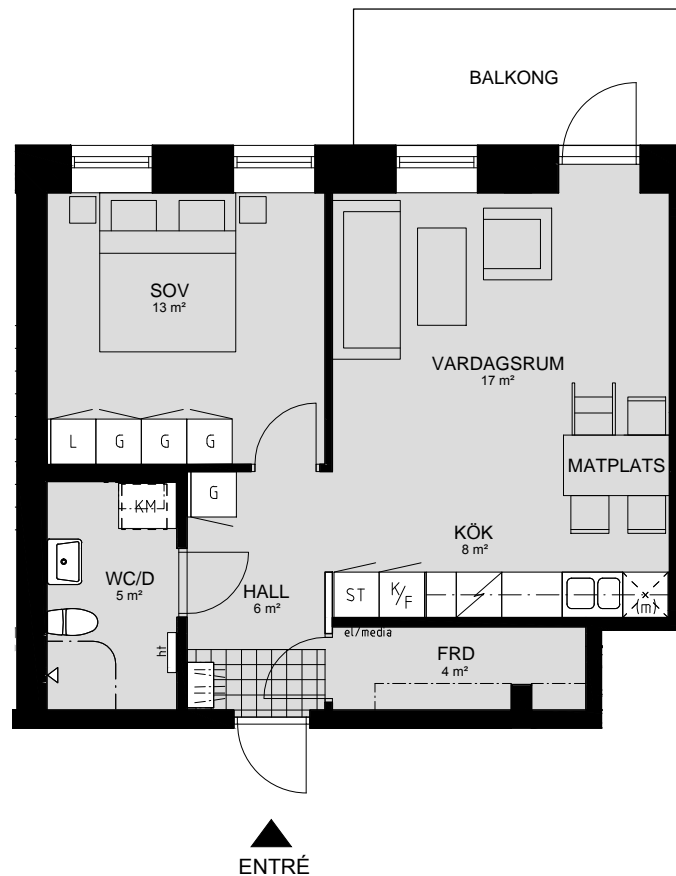

# LILLHAGSPARKEN

LILLHAGSVINKELN 25, HISINGS-BACKA

2 RUM OCH KÖK 54 m<sup>2</sup>

LÄGENHET NR 1109

ORIENTERING SEKTION

ORIENTERING PLAN

# LILLHAGSPARKEN

LILLHAGSVINKELN 25, HISINGS-BACKA

2 RUM OCH KÖK 55 m<sup>2</sup>

LÄGENHET NR 1201

ENTRÉ

ORIENTERING SEKTION

ORIENTERING PLAN