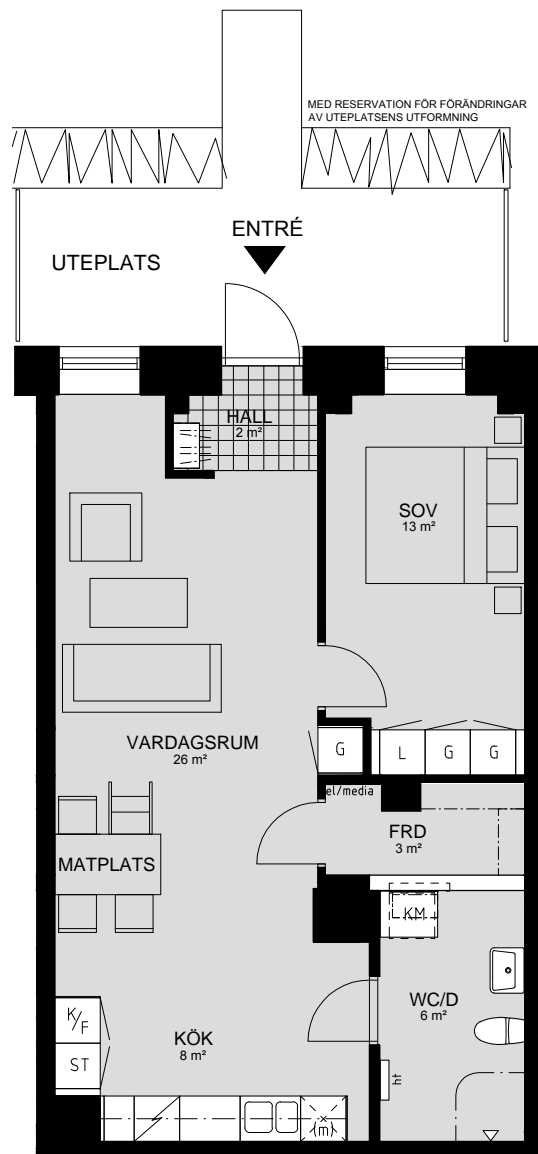

KVARTERET LILLHAGSPARKEN

BOFAKTABLAD TRAPPHUS 2 - MARKPLAN

LILLHAGSPARKEN

LILLHAGSVINKELN 21, HISINGS-BACKA

2 RUM OCH KÖK 37 m², BIYTA 22 m²

ORIENTERING SEKTION

ORIENTERING PLAN

FÖRKLARINGAR

G	GARDEROB	TM	TVÄTTMASKIN
L	LINNESKÅP	TT	TORKTUMLARE
ST	STÄDSKÅP	KM	KOMBINERAD TVÄTTMASKIN/TORKTUMLARE
K/F	KOMBINERAD KYL/FRYS	ht	HANDDUKSTORK
(m)	MICRO FÖRBERETT FÖR MICRO	el/media	EL-/MEDIACENTRAL
(x)	DISKMASKIN FÖRBERETT FÖR DISKMASKIN	 	KAPPHYLLA
⚡	SPIS/UGN		

LILLHAGSPARKEN

LILLHAGSVINKELN 23, HISINGS-BACKA

2 RUM OCH KÖK 37 m², BIYTA 24 m²

ORIENTERING SEKTION

ORIENTERING PLAN

FÖRKLARINGAR

G	GARDEROB	TM	TVÄTTMASKIN
L	LINNESKÅP	TT	TORKTUMLARE
ST	STÄDSKÅP	KM	KOMBINERAD TVÄTTMASKIN/TORKTUMLARE
K/F	KOMBINERAD KYL/FRYS	ht	HANDDUKSTORK
(m)	MICRO FÖRBERETT FÖR MICRO	el/media	EL-/MEDIACENTRAL
(x)	DISKMASKIN FÖRBERETT FÖR DISKMASKIN	 	KAPPHYLLA
⚡	SPIS/UGN		

LILLHAGSPARKEN

LILLHAGSVINKELN 29, HISINGS-BACKA

2 RUM OCH KÖK 37 m², BIYTA 22 m²

ORIENTERING SEKTION

ORIENTERING PLAN

FÖRKLARINGAR

G	GARDEROB	TM	TVÄTTMASKIN
L	LINNESKÅP	TT	TORKTUMLARE
ST	STÄDSKÅP	KM	KOMBINERAD TVÄTTMASKIN/TORKTUMLARE
K/F	KOMBINERAD KYL/FRYS	ht	HANDDUKSTORK
(m)	MICRO FÖRBERETT FÖR MICRO	el/media	EL-/MEDIACENTRAL
(x)	DISKMASKIN FÖRBERETT FÖR DISKMASKIN	 	KAPPHYLLA
⚡	SPIS/UGN		