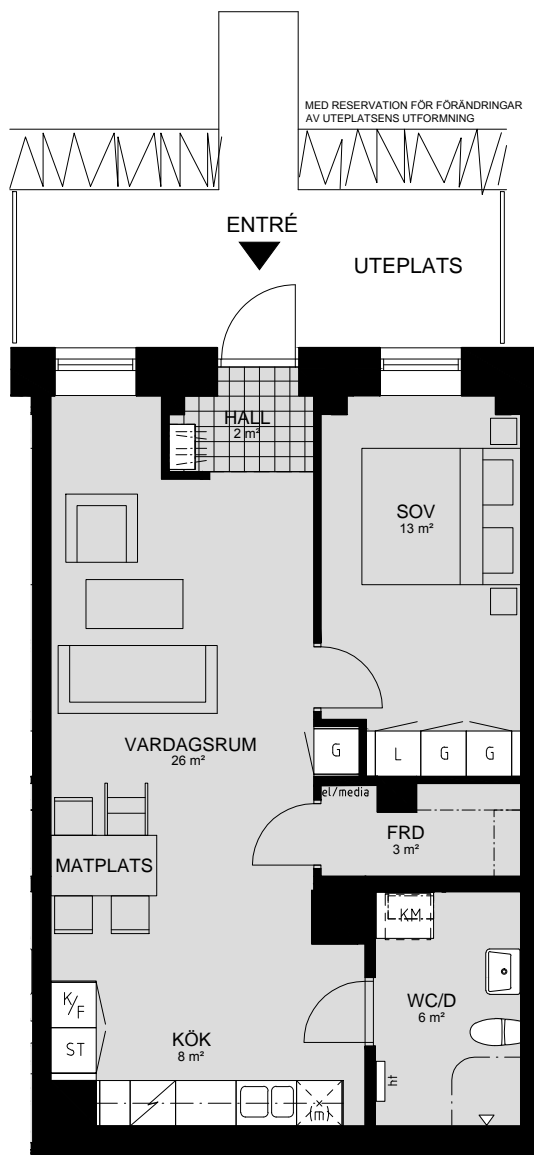

KVARTERET LILLHAGSPARKEN

BOFAKTABLAD TRAPPHUS 2 - MARKPLAN

LILLHAGSPARKEN

LILLHAGSVINKELN 21, HISINGS-BACKA

2 RUM OCH KÖK 37 m², BIYTA 22 m²

ORIENTERING SEKTION

ORIENTERING PLAN

FÖRKLARINGAR

G	GARDEROB	TM	TVÄTTMASKIN
L	LINNESKÅP	TT	TORKTUMLARE
ST	STÄDSKÅP	KM	KOMBINERAD TVÄTTMASKIN/TORKTUMLARE
K/F	KOMBINERAD KYL/FRYS	ht	HANDDUKSTORK
(m)	MICRO FÖRBERETT FÖR MICRO	el/media	EL-/MEDIACENTRAL
(x)	DISKMASKIN FÖRBERETT FÖR DISKMASKIN	 	KAPPHYLLA
⚡	SPIS/UGN		

LILLHAGSPARKEN

LILLHAGSVINKELN 23, HISINGS-BACKA

2 RUM OCH KÖK 37 m², BIYTA 24 m²

ORIENTERING SEKTION

ORIENTERING PLAN

FÖRKLARINGAR

G	GARDEROB	TM	TVÄTTMASKIN
L	LINNESKÅP	TT	TORKTUMLARE
ST	STÄDSKÅP	KM	KOMBINERAD TVÄTTMASKIN/TORKTUMLARE
K/F	KOMBINERAD KYL/FRYS	ht	HANDDUKSTORK
(m)	MICRO FÖRBERETT FÖR MICRO	el/media	EL-/MEDIACENTRAL
(x)	DISKMASKIN FÖRBERETT FÖR DISKMASKIN	 	KAPPHYLLA
⚡	SPIS/UGN		

LILLHAGSPARKEN

LILLHAGSVINKELN 29, HISINGS-BACKA

2 RUM OCH KÖK 37 m², BIYTA 22 m²

ORIENTERING SEKTION

ORIENTERING PLAN

FÖRKLARINGAR

G	GARDEROB	TM	TVÄTTMASKIN
L	LINNESKÅP	TT	TORKTUMLARE
ST	STÄDSKÅP	KM	KOMBINERAD TVÄTTMASKIN/TORKTUMLARE
K/F	KOMBINERAD KYL/FRYS	ht	HANDDUKSTORK
(m)	MICRO FÖRBERETT FÖR MICRO	el/media	EL-/MEDIACENTRAL
(x)	DISKMASKIN FÖRBERETT FÖR DISKMASKIN	 	KAPPHYLLA
⚡	SPIS/UGN		