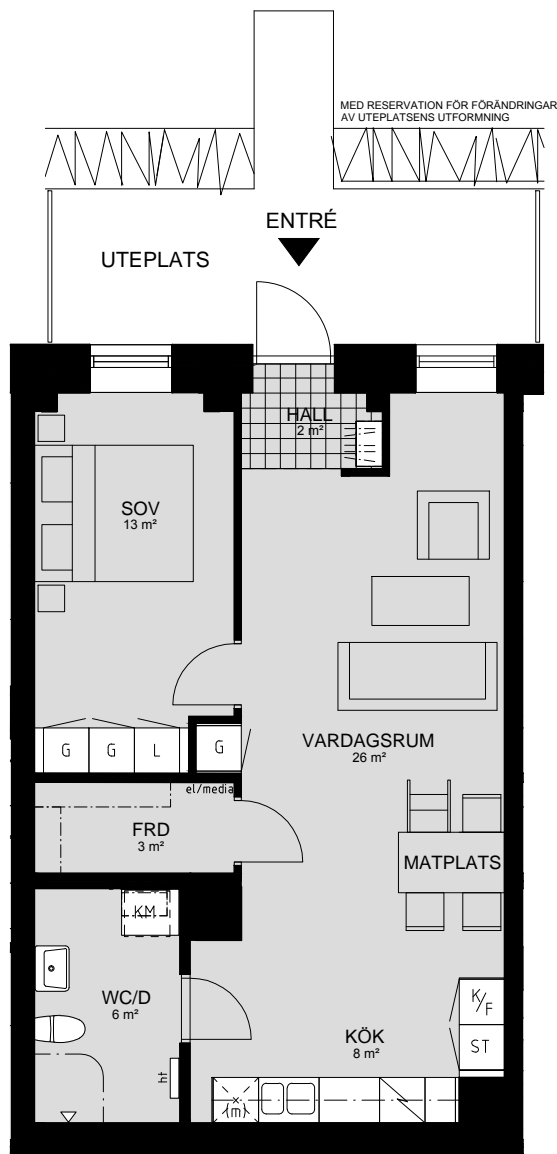

KVARTERET LILLHAGSPARKEN

BOFAKTABLAD TRAPPHUS 2 - MARKPLAN

LILLHAGSPARKEN

LILLHAGSVINKELN 21, HISINGS-BACKA

2 RUM OCH KÖK 37 m², BIYTA 22 m²

ORIENTERING SEKTION

ORIENTERING PLAN

FÖRKLARINGAR

LILLHAGSPARKEN

LILLHAGSVINKELN 23, HISINGS-BACKA

2 RUM OCH KÖK 37 m², BIYTA 24 m²

ORIENTERING SEKTION

ORIENTERING PLAN

FÖRKLARINGAR

G	GARDEROB	TM	TVÄTTMASKIN
L	LINNESKÅP	TT	TORKTUMLARE
ST	STÄDSKÅP	KM	KOMBINERAD TVÄTTMASKIN/TORKTUMLARE
K/F	KOMBINERAD KYL/FRYS	ht	HANDDUKSTORK
(m)	MICRO FÖRBERETT FÖR MICRO	el/media	EL-/MEDIACENTRAL
(x)	DISKMASKIN FÖRBERETT FÖR DISKMASKIN	 	KAPPHYLLA
⚡	SPIS/UGN		

LILLHAGSPARKEN

LILLHAGSVINKELN 29, HISINGS-BACKA

2 RUM OCH KÖK 37 m², BIYTA 22 m²

ORIENTERING SEKTION

ORIENTERING PLAN

FÖRKLARINGAR

G	GARDEROB	TM	TVÄTTMASKIN
L	LINNESKÅP	TT	TORKTUMLARE
ST	STÄDSKÅP	KM	KOMBINERAD TVÄTTMASKIN/TORKTUMLARE
K/F	KOMBINERAD KYL/FRYS	ht	HANDDUKSTORK
(m)	MICRO FÖRBERETT FÖR MICRO	el/media	EL-/MEDIACENTRAL
(x)	DISKMASKIN FÖRBERETT FÖR DISKMASKIN	 	KAPPHYLLA
⚡	SPIS/UGN		