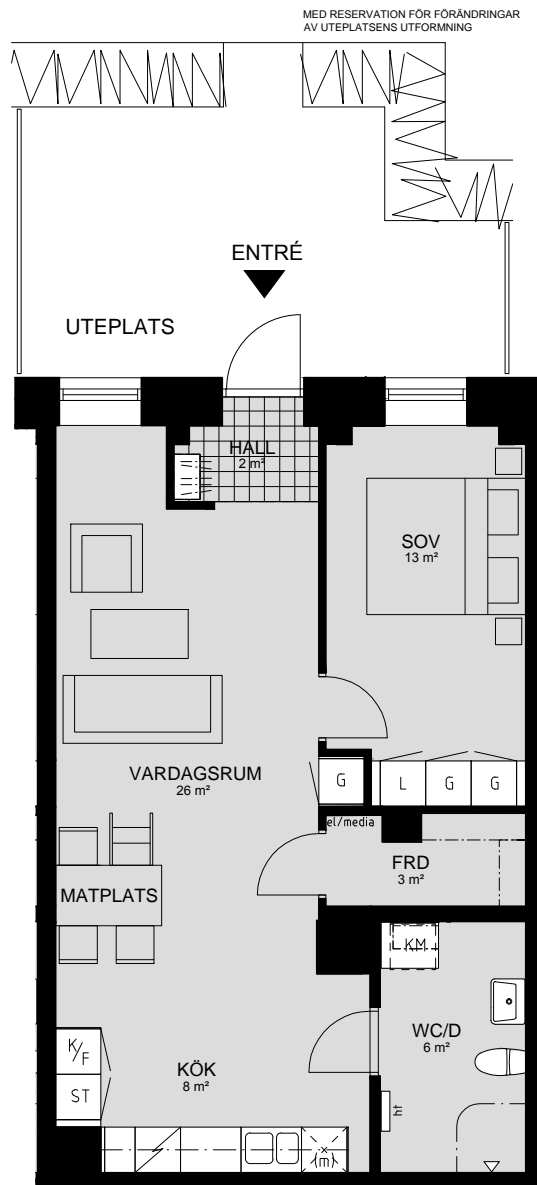

KVARTERET LILLHAGSPARKEN

BOFAKTABLAD TRAPPHUS 1 - MARKPLAN

LILLHAGSPARKEN

LILLHAGSVINKELN 15, HISINGS-BACKA

2 RUM OCH KÖK 37 m², BIYTA 24 m²

ORIENTERING SEKTION

ORIENTERING PLAN

FÖRKLARINGAR

G	GARDEROB	TM	TVÄTTMASKIN
L	LINNESKÅP	TT	TORKTUMLARE
ST	STÅDSKÅP	KM	KOMBINERAD TVÄTTMASKIN/TORKTUMLARE
K/F	KOMBINERAD KYL/FRYS	ht	HANDDUKSTORK
(m)	MICRO FÖRBERETT FÖR MICRO	el/media	EL-/MEDIACENTRAL
⊗	DISKMASKIN FÖRBERETT FÖR DISKMASKIN		KAPPHYLLA
⚡	SPIS/UGN		

LILLHAGSPARKEN

LILLHAGSVINKELN 17, HISINGS-BACKA

2 RUM OCH KÖK 37 m², BIYTA 24 m²

ORIENTERING SEKTION

ORIENTERING PLAN

FÖRKLARINGAR

G	GARDEROB	TM	TVÄTTMASKIN
L	LINNESKÅP	TT	TORKTUMLARE
ST	STÄDSKÅP	KM	KOMBINERAD TVÄTTMASKIN/TORKTUMLARE
K/F	KOMBINERAD KYL/FRYS	ht	HANDDUKSTORK
(m)	MICRO FÖRBERETT FÖR MICRO	el/media	EL-/MEDIACENTRAL
(x)	DISKMASKIN FÖRBERETT FÖR DISKMASKIN	 	KAPPHYLLA
⚡	SPIS/UGN		

LILLHAGSPARKEN

LILLHAGSVINKELN 19, HISINGS-BACKA

2 RUM OCH KÖK 37 m², BIYTA 24 m²

ORIENTERING SEKTION

ORIENTERING PLAN

FÖRKLARINGAR

G	GARDEROB	TM	TVÄTTMASKIN
L	LINNESKÅP	TT	TORKTUMLARE
ST	STÅDSKÅP	KM	KOMBINERAD TVÄTTMASKIN/TORKTUMLARE
K/F	KOMBINERAD KYL/FRYS	ht	HANDDUKSTORK
(m)	MICRO FÖRBERETT FÖR MICRO	el/media	EL-/MEDIACENTRAL
	DISKMASKIN FÖRBERETT FÖR DISKMASKIN		KAPPHYLLA
	SPIS/UGN		