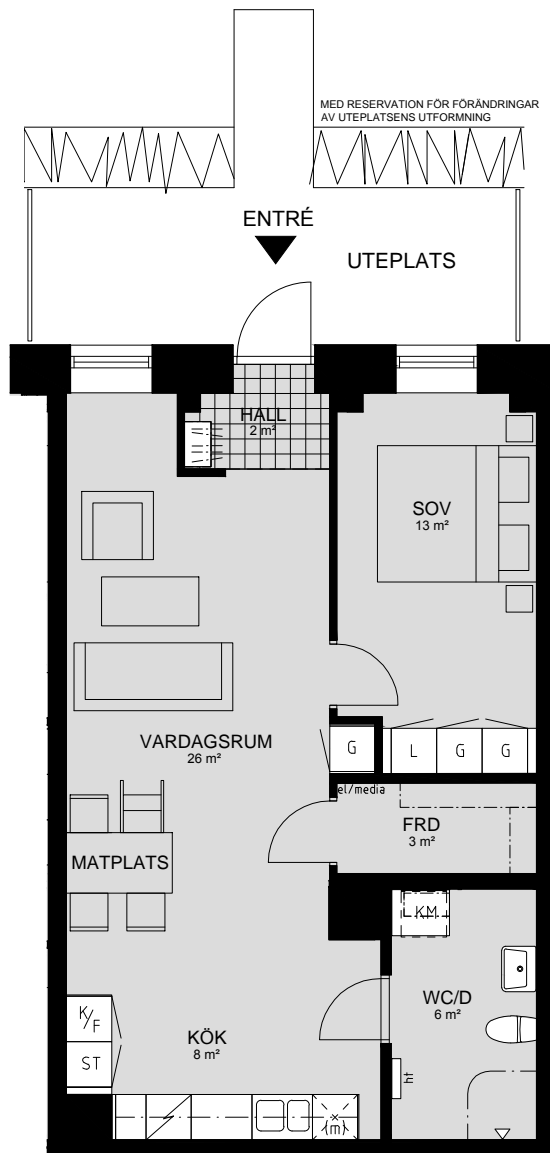

KVARTERET LILLHAGSPARKEN

BOFAKTABLAD TRAPPHUS 1 - MARKPLAN

LILLHAGSPARKEN

LILLHAGSVINKELN 15, HISINGS-BACKA

2 RUM OCH KÖK 37 m², BIYTA 24 m²

ORIENTERING SEKTION

ORIENTERING PLAN

FÖRKLARINGAR

G	GARDEROB	TM	TVÄTTMASKIN
L	LINNESKÅP	TT	TORKTUMLARE
ST	STÅDSKÅP	KM	KOMBINERAD TVÄTTMASKIN/TORKTUMLARE
K/F	KOMBINERAD KYL/FRYS	ht	HANDDUKSTORK
(m)	MICRO FÖRBERETT FÖR MICRO	el/media	EL-/MEDIACENTRAL
⊗	DISKMASKIN FÖRBERETT FÖR DISKMASKIN		KAPPHYLLA
⚡	SPIS/UGN		

LILLHAGSPARKEN

LILLHAGSVINKELN 17, HISINGS-BACKA

2 RUM OCH KÖK 37 m², BIYTA 24 m²

ORIENTERING SEKTION

ORIENTERING PLAN

FÖRKLARINGAR

G	GARDEROB	TM	TVÄTTMASKIN
L	LINNESKÅP	TT	TORKTUMLARE
ST	STÄDSKÅP	KM	KOMBINERAD TVÄTTMASKIN/TORKTUMLARE
K/F	KOMBINERAD KYL/FRYS	ht	HANDDUKSTORK
(m)	MICRO FÖRBERETT FÖR MICRO	el/media	EL-/MEDIACENTRAL
(x)	DISKMASKIN FÖRBERETT FÖR DISKMASKIN	 	KAPPHYLLA
⚡	SPIS/UGN		

LILLHAGSPARKEN

LILLHAGSVINKELN 19, HISINGS-BACKA

2 RUM OCH KÖK 37 m², BIYTA 24 m²

ORIENTERING SEKTION

ORIENTERING PLAN

FÖRKLARINGAR

G	GARDEROB	TM	TVÄTTMASKIN
L	LINNESKÅP	TT	TORKTUMLARE
ST	STÅDSKÅP	KM	KOMBINERAD TVÄTTMASKIN/TORKTUMLARE
K/F	KOMBINERAD KYL/FRYS	ht	HANDDUKSTORK
(m)	MICRO FÖRBERETT FÖR MICRO	el/media	EL-/MEDIACENTRAL
	DISKMASKIN FÖRBERETT FÖR DISKMASKIN		KAPPHYLLA
	SPIS/UGN		