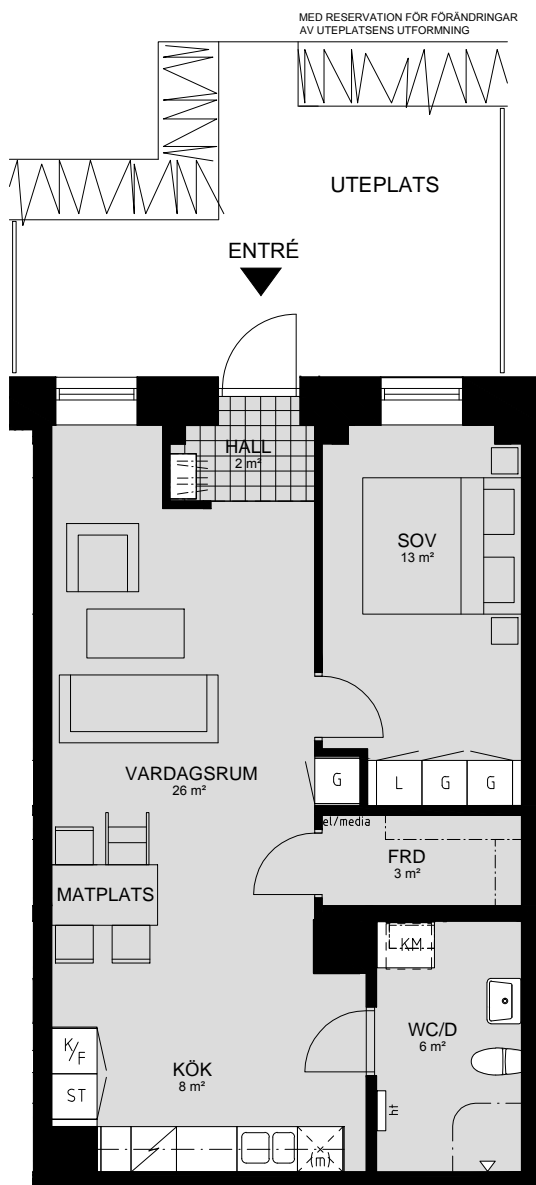

KVARTERET LILLHAGSPARKEN

BOFAKTABLAD TRAPPHUS 1 - MARKPLAN

LILLHAGSPARKEN

LILLHAGSVINKELN 15, HISINGS-BACKA

2 RUM OCH KÖK 37 m², BIYTA 24 m²

ORIENTERING SEKTION

ORIENTERING PLAN

FÖRKLARINGAR

G	GARDEROB	TM	TVÄTTMASKIN
L	LINNESKÅP	TT	TORKTUMLARE
ST	STÅDSKÅP	KM	KOMBINERAD TVÄTTMASKIN/TORKTUMLARE
K/F	KOMBINERAD KYL/FRYS	ht	HANDDUKSTORK
(m)	MICRO FÖRBERETT FÖR MICRO	el/media	EL-/MEDIACENTRAL
⊗	DISKMASKIN FÖRBERETT FÖR DISKMASKIN		KAPPHYLLA
⚡	SPIS/UGN		

LILLHAGSPARKEN

LILLHAGSVINKELN 17, HISINGS-BACKA

2 RUM OCH KÖK 37 m², BIYTA 24 m²

ORIENTERING SEKTION

ORIENTERING PLAN

FÖRKLARINGAR

G	GARDEROB	TM	TVÄTTMASKIN
L	LINNESKÅP	TT	TORKTUMLARE
ST	STÄDSKÅP	KM	KOMBINERAD TVÄTTMASKIN/TORKTUMLARE
K/F	KOMBINERAD KYL/FRYS	ht	HANDDUKSTORK
(m)	MICRO FÖRBERETT FÖR MICRO	el/media	EL-/MEDIACENTRAL
(x)	DISKMASKIN FÖRBERETT FÖR DISKMASKIN	 	KAPPHYLLA
⚡	SPIS/UGN		

LILLHAGSPARKEN

LILLHAGSVINKELN 19, HISINGS-BACKA

2 RUM OCH KÖK 37 m², BIYTA 24 m²

ORIENTERING SEKTION

ORIENTERING PLAN

FÖRKLARINGAR

G	GARDEROB	TM	TVÄTTMASKIN
L	LINNESKÅP	TT	TORKTUMLARE
ST	STÅDSKÅP	KM	KOMBINERAD TVÄTTMASKIN/TORKTUMLARE
K/F	KOMBINERAD KYL/FRYS	ht	HANDDUKSTORK
(m)	MICRO FÖRBERETT FÖR MICRO	el/media	EL-/MEDIACENTRAL
	DISKMASKIN FÖRBERETT FÖR DISKMASKIN		KAPPHYLLA
	SPIS/UGN		