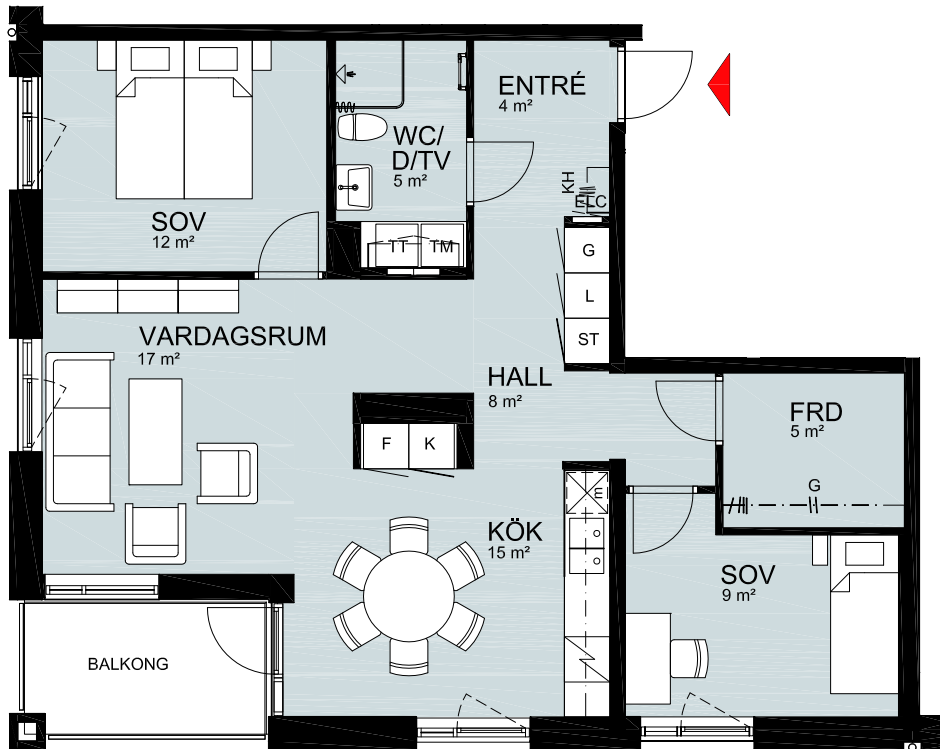

SPÅRVAGNEN 2

NORRA SORGENFRI, MALMÖ

3 RUM & KÖK 79 m²

LGH 1-1101, 1-1201, 1-1301

SPIGGANS PLATS

G	GARDEROB		DISKMASKIN FÖRBERETT FÖR DISKMASKIN
L	LINNESKÅP		SPIS/UGN
ST	STÄDSKÅP		TVÄTTMASKIN
K	KYLSKÅP		TORKTUMLARE
F	FRYSSKÅP		MICRO FÖRBERETT FÖR MICRO
KF	KOMB. K/F		KAPPHYLLA
			ELCENTRAL