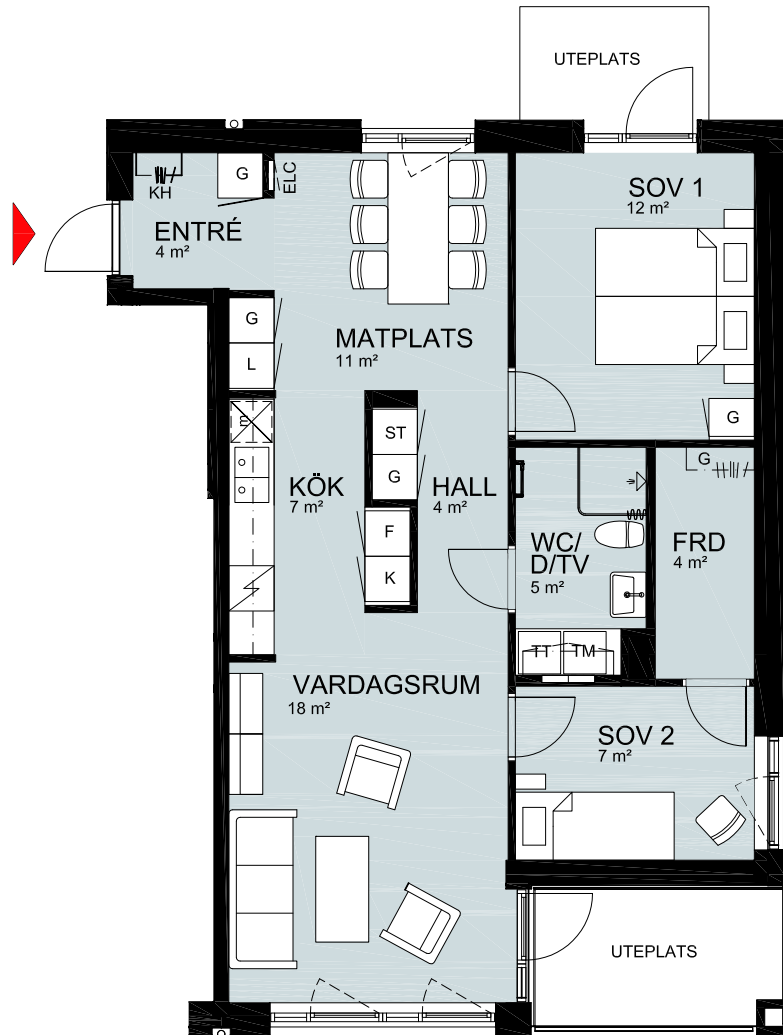

SPÅRVAGNEN 2

NORRA SORGENFRI, MALMÖ

3 RUM & KÖK 75 m²

LGH 1-1004

G	GARDEROB		DISKMASKIN FÖRBERETT FÖR DISKMASKIN
L	LINNESKÅP		SPIS/UGN
ST	STÄDSKÅP	TM	TVÄTTMASKIN
K	KYLSKÅP	TT	TORKTUMLARE
F	FRYSSKÅP	m	MICRO FÖRBERETT FÖR MICRO
KF	KOMB. K/F	KH	KAPPHYLLA
		ELC	ELCENTRAL