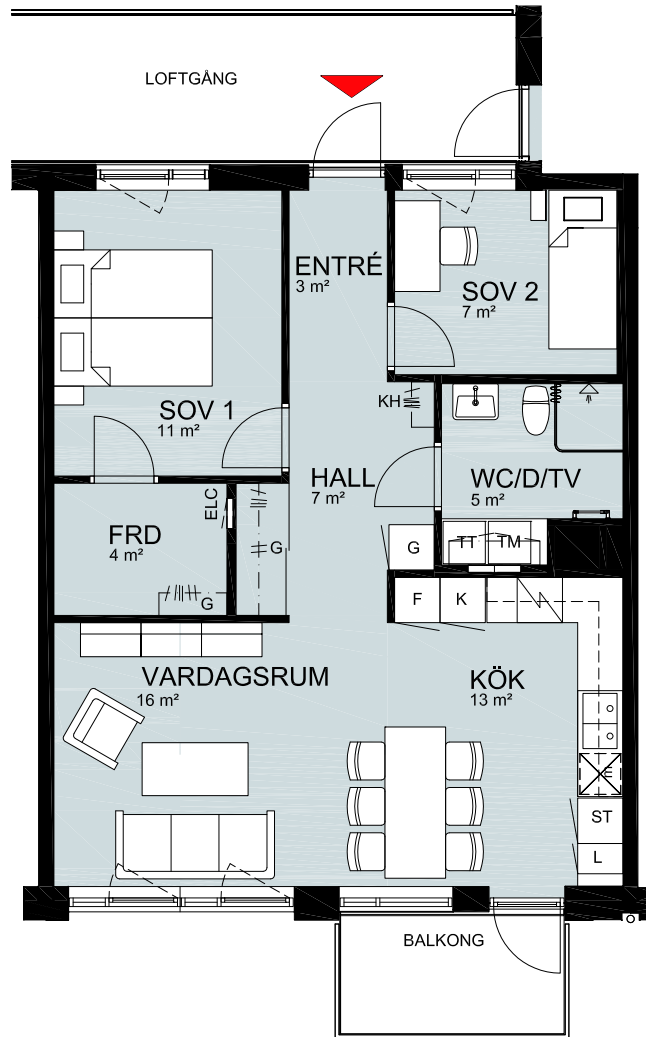

SPÅRVAGNEN 2

NORRA SORGENFRI, MALMÖ

3 RUM & KÖK 68 m²

LGH 1-1205, 1-1403

SPIGGANS PLATS

G	GARDEROB
L	LINNESKÅP
ST	STÄDSKÅP
K	KYLSKÅP
F	FRYSSKÅP
KF	KOMB. K/F

	DISKMASKIN FÖRBERETT FÖR DISKMASKIN
	SPIS/UGN
	TVÄTTMASKIN
	TORKTUMLARE
	MICRO FÖRBERETT FÖR MICRO
	KAPPHYLLA
	ELCENTRAL