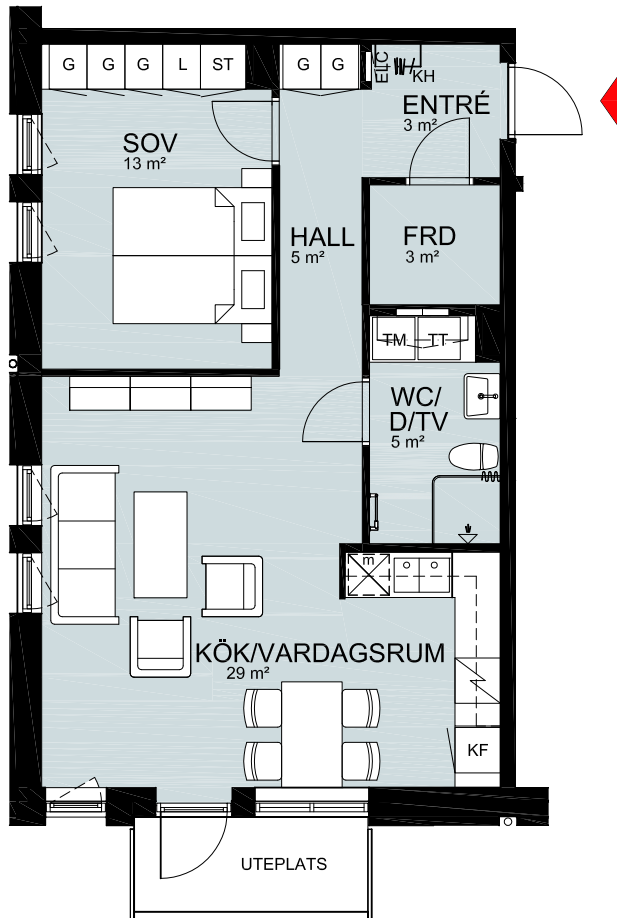

SPÅRVAGNEN 2

NORRA SORGENFRI, MALMÖ

2 RUM & KÖK 59 m²

LGH 2-1002

SPIGGANS PLATS

- G GARDEROB
- L LINNESKÅP
- ST STÅDSKÅP
- K KYLSKÅP
- F FRYSSKÅP
- KF KOMB. K/F

- DISKMASKIN
FÖRBERETT FÖR DISKMASKIN
- SPIS/UGN
- TM TVÄTTMASKIN
- TT TORKTUMLARE
- MICRO
FÖRBERETT FÖR MICRO
KAPPHYLLA
- ELC ELCENTRAL