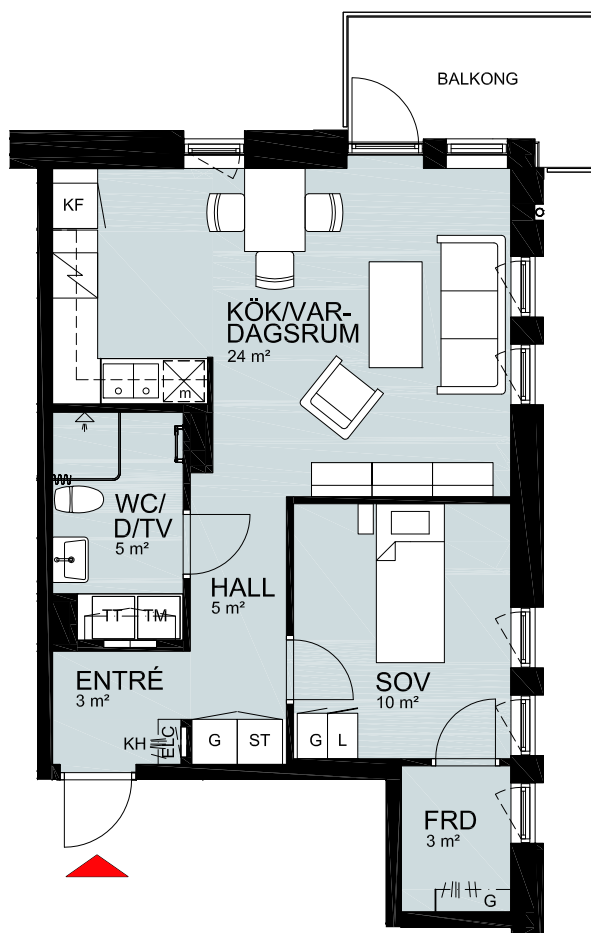

SPÅRVAGNEN 2

NORRA SORGENFRI, MALMÖ

2 RUM & KÖK 50 m²

LGH 2-1204

SPIGGANS PLATS

G	GARDEROB		DISKMASKIN FÖRBERETT FÖR DISKMASKIN
L	LINNESKÅP		SPIS/UGN
ST	STÄDSKÅP		TVÄTTMASKIN
K	KYLSKÅP		TORKTUMLARE
F	FRYSSKÅP		MICRO FÖRBERETT FÖR MICRO
KF	KOMB. K/F		KAPPHYLLA
			ELCENTRAL